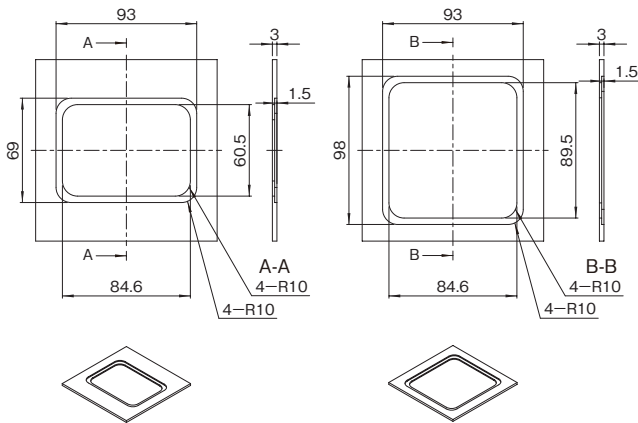

GGBC SERIES バッテリーコンパートメント

取付例

特徴

- ケースのフロントパネルや背面などに直接取付けできる、汎用のバッテリーコンパートメントです。
- 蓋はスナップインで開閉し、電池交換が容易です。また蓋の固定が必要な場合は、ビス止めも可能です。
- 取り付け製品に取り付け穴を開け、裏側からホルダーをビス止めて取り付けます。
- バッテリーコンパートメントを取り付ける箇所に対してフラットになるようにするには加工が必要です。取り付け製品の推奨板厚は3mm、取り付け穴は開口部と1.5mmの凹箇所が必要になります。
- 板厚が厚くなれば、凹箇所とビスの長さの調整が必要となります。
- 適合電池は、単3形×3個タイプと、単3形×5個タイプを用意しました。
- 色は、オフホワイト、ダークグレイ、ブラックの3色から選択できます。

取り付け穴寸法

単位 mm

 GGBC-9336117
 GGBC-9336118
 GGBC-9336119

 GGBC-9338117
 GGBC-9338118
 GGBC-9338119

構成内容

照番	名称	個数	材質	色・外装処理
1	本体	1	UL94HB適合 ABS	機種内容参照
2	電池蓋	1		
3	ホルダー	1		
4	シーリング(大)	1	ゴム	「グレイ」
5	シーリング(小)	1		
6	ダブル金具	機種内容参照	鉄	ニッケルめっき
7	シングル金具			
8	シングル金具(パネ付)			