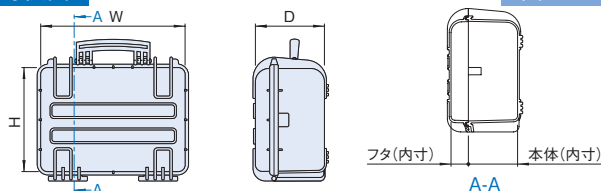

外観寸法図

単位 mm

機種内容

内装無		内装有		外形寸法 (mm)			内形寸法 (mm)			内装有の場合 ※ウレタンフォームの 仕様は後述	気圧弁	フタの 着脱	キャスター 有無	最大 ^{※3} 浮力 (kg)	容積 (ℓ)		質量 (kg)		
ブラック	ブラック	デザートサンド	オレンジ	W	H	D	W	H	D						フタ	本体	内装無	内装有	内装無
IEX-1908BE	IEX-1908B	-	IEX-1908O	216	180	102	190	125	85	20	65	ウレタンフォーム	手動	×	×	1.4	2.0	0.70	0.80
IEX-1913BE	IEX-1913B	-	-	216	180	152	190	125	135	20	115	ウレタンフォーム	手動	×	×	2.4	3.2	0.85	0.92
IEX-2209BE	IEX-2209B	-	-	246	215	112	220	160	95	20	75	ウレタンフォーム	手動	×	×	2.3	3.3	0.88	0.99
IEX-2214BE	IEX-2214B	-	-	246	215	162	220	160	145	20	125	ウレタンフォーム	手動	×	×	3.9	5.1	1.16	1.29
IEX-2712BE	IEX-2712B	-	IEX-2712O	305	270	144	276	200	120	35	85	ウレタンフォーム	手動	○	×	4.2	6.6	1.62	1.83
IEX-2717BE	IEX-2717B	-	IEX-2717O	305	270	194	276	200	170	35	135	ウレタンフォーム	手動	○	×	6.7	9.3	1.93	2.12
IEX-3005BE	IEX-3005B	-	-	325	268	75	300	210	58	20	38	ウレタンフォーム	手動	×	×	2.1	4.0	1.10	1.20
IEX-3317BE	IEX-3317B	-	-	360	304	194	330	234	170	68	102	ウレタンフォーム	手動	○	×	7.0	13.1	2.29	2.51
IEX-3317WBE	IEX-3317WB	-	-	360	420	194	330	350	170	68	102	ウレタンフォーム	手動	○	×	10.6	19.6	2.92	3.30
IEX-3818BE	IEX-3818B	-	IEX-3818O	410	340	205	380	270	180	45	135	ウレタンフォーム	手動	×	×	12.4	18.4	3.14	3.58
IEX-4209BE	IEX-4209B	-	IEX-4209O	457	367	118	420	300	95	35	60	ウレタンフォーム	自動	○	×	6.8	12.0	2.00	2.40
IEX-4216BE	IEX-4216B	-	IEX-4216O	457	367	183	420	300	160	35	125	ウレタンフォーム	自動	○	×	14.2	20.0	2.40	3.00
IEX-4412BE	IEX-4412B	-	IEX-4412O	474	415	149	445	345	125	47	78	ウレタンフォーム	手動	○	×	10.7	19.2	3.40	3.90
IEX-4419BE	IEX-4419B	-	IEX-4419O	474	415	214	445	345	190	47	143	ウレタンフォーム	手動	○	×	19.7	29.2	4.00	4.70
IEX-4820BE	IEX-4820B	-	IEX-4820O	520	435	230	480	370	205	50	155	ウレタンフォーム	手動	×	×	24.7	35.5	4.64	5.40
IEX-5117BE	IEX-5117B	-	-	546	347	197	517	277	173	50	123	ウレタンフォーム	手動	○	×	15.8	24.7	3.80	4.50
IEX-5122BE	IEX-5122B	-	IEX-5122O	546	347	247	517	277	217	50	167	ウレタンフォーム	手動	○	○	21.5	31.0	6.00	7.00
IEX-5325BE	IEX-5325B	-	-	607	475	275	538	405	250	60	190	ウレタンフォーム	手動	○	×	37.2	53.0	7.00	8.25
IEX-5326BE	IEX-5326B	-	-	627	475	292	538	405	250	60	190	ウレタンフォーム	手動	○	○	37.2	53.0	10.00	11.25
IEX-5822BE	IEX-5822B	-	-	650	510	245	580	440	220	60	160	ウレタンフォーム	手動	×	×	36.7	56.1	7.16	8.39
IEX-5823BE	IEX-5823B	-	-	670	510	262	580	440	220	60	160	ウレタンフォーム	手動	×	○	36.7	56.1	9.17	10.40
IEX-5833BE	IEX-5833B	-	IEX-5833O	670	510	372	580	440	330	60	270	ウレタンフォーム	手動	×	○	62.0	84.2	10.54	12.65
IEX-7726BE	IEX-7726B	-	-	836	641	287	770	580	265	90	175	ウレタンフォーム	手動	×	○	70.0	118.0	10.30	12.60
IEX-7745BE	IEX-7745B	-	-	836	641	489	770	580	450	90	360	ウレタンフォーム	手動	×	○	144.0	200.0	15.50	19.80
IEX-7630BE	IEX-7630B	-	IEX-7630O	860	560	355	765	485	305	60	245	ウレタンフォーム	手動	×	○	81.8	113.1	13.56	16.39
IEX-7641BE	IEX-7641B	-	-	860	560	460	765	485	415	60	355	ウレタンフォーム	手動	×	○	118.5	153.9	15.02	18.87
IEX-9413BE	IEX-9413B	IEX-9413D	-	989	415	157	939	352	137	43	94	ガンバッグ1個付属	自動	×	○	27.9	45.3	6.70	-
IEX-9433BE	IEX-9433B	-	-	1009	412	354	936	350	330	42	288	ウレタンフォーム	手動	×	○	84.9	108.0	10.20	12.70
IEX-11413BE	IEX-11413B	IEX-11413D	-	1189	415	159	1136	350	135	42	93	ガンバッグ1個付属	手動	×	○	33.3	53.7	7.80	-
IEX-13513BE	IEX-13513B	-	-	1410	415	159	1350	350	135	42	93	ガンバッグ1個付属	自動	×	○	39.5	63.7	8.70	-
IEX-13527BE	IEX-13527B	-	-	1430	415	296	1350	350	272	42	230	ガンバッグ2個付属	自動	×	○	97.5	128.5	11.70	-
IEX-10840BE	IEX-10840B	-	-	1178	718	427	1080	620	400	200	200	ガンバッグ4個付属	手動	○	○	120.6	260.0	19.80	-