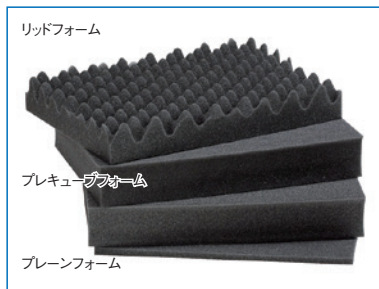

IEX SERIES エクスプローラーケース 内装ウレタンフォームの詳細

仕様	
●材質	ウレタン ●色 [ブラック]
●構成内容	リッドフォーム ×1 プレキューブフォーム プレーンフォーム ※サイズと枚数は下表を参照

特徴	
●	リッドフォームはフタ部に使用できる波形ウレタンフォームです。
●	プレキューブフォームは収納物の形に合わせてカットできるように、基盤目状(15mm×15mm×プレキューブフォームの厚み)の切り込みが施されています。

内装ウレタンフォームのサイズと枚数

エクスプローラーケース 型番	リッドフォーム(波形) 外形寸法(mm)※御参考 枚数	プレキューブフォーム(基盤目状の切込有) 外形寸法(mm)※御参考 枚数	プレーンフォーム 外形寸法(mm)※御参考 枚数
IEX-1908□	188×123×25 1枚	188×123×50 1枚	182×123×10 1枚
IEX-1913□	188×123×25 1枚	188×123×50 2枚	182×123×10 1枚
IEX-2209□	220×160×25 1枚	215×155×60 1枚	205×155×10 1枚
IEX-2214□	220×160×25 1枚	215×155×60 1枚 215×155×50 1枚	205×155×10 1枚
IEX-2712□	270×192×35 1枚	275×203×60 1枚	250×175×25 1枚
IEX-2717□	270×192×35 1枚	275×203×60 2枚	250×175×10 1枚
IEX-3317□	322×230×45 1枚	325×232×40 1枚 325×232×50 1枚	294×203×10 1枚
IEX-3317WB	322×230×45 1枚	325×232×40 1枚 325×232×50 1枚	294×203×10 1枚
IEX-3818□	375×262×45 1枚	380×275×60 2枚	355×245×10 1枚
IEX-4209□	420×300×35 1枚	420×300×50 1枚	410×280×10 1枚
IEX-4412□	445×345×45 1枚	448×345×60 1枚	420×320×20 1枚
IEX-4216□	420×300×35 1枚	420×300×50 1枚	410×280×20 1枚
IEX-4419□	445×345×45 1枚	448×345×60 2枚	420×320×20 1枚
IEX-4820□	477×365×45 1枚	483×373×60 2枚	463×330×30 1枚
IEX-5117□	517×275×45 1枚	520×275×40 1枚 520×275×60 1枚	510×260×20 1枚
IEX-5122□	517×275×45 1枚	520×275×20 1枚 520×275×30 1枚 520×275×60 1枚	505×268×20 1枚
IEX-5325□ IEX-5326□	533×400×45 1枚	535×402×60 3枚	510×380×10 1枚
IEX-5822□ IEX-5823□	575×438×45 1枚	577×440×60 2枚	550×400×30 1枚
IEX-5833□	575×438×45 1枚	577×440×60 4枚	550×400×30 1枚
IEX-7630□	760×483×45 1枚	770×490×60 3枚	728×440×30 2枚
IEX-7641□	760×483×45 1枚	770×490×60 5枚	728×440×25 2枚
IEX-9433□	940×350×35 1枚	940×350×60 1枚 940×350×40 1枚	880×325×10 1枚