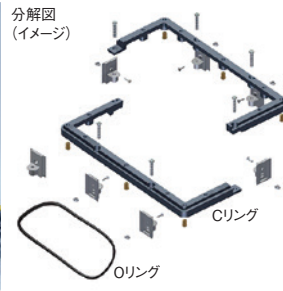

IEX SERIES ショルダーストラップ

販売単位
1式

ブラック

構成内容	
ストラップ	×1
ナットプレート	×2
ホック(段付ねじ)	×2

特徴	
●	エクスプローラーケース専用のショルダーストラップです。
●	特定機種に取り付けできます。
●	ケースにナットプレート等を取り付けると、ストラップを取り付けできます。

機種内容		
在庫区分	型番	適合機種
在庫品	IEX-STRAP	IEX-1908□□ IEX-1913□□ IEX-2209□□ IEX-2214□□ IEX-4216□□ IEX-4412□□ IEX-4419□□ IEX-5117□□ IEX-9413□□ IEX-11413□□ IEX-11413□□ IEX-13513□□

IEX SERIES メタルブラケット

販売単位
6個

構成内容	
メタルブラケット	×6
ナットプレート	×6
ビス	×6

特徴	
●	エクスプローラーケースの本体にパネル等を取り付ける際に必要な継手金具です。
●	パネル等を取り付けることで、輸送可能な電子機器を構築することができます。
●	一部の機種を除き、ケースの本体部には本金具を取り付けできる溝があります。
●	6個入りで、機種により取り付けできる個数が異なります。

IEX SERIES パネルリング

販売単位
1式

構成内容

Cリング×2 パネルリングブラケット×6 Oリング×1 M4ビス(Cリング取付用)×6
ナット(Cリング取付用)×6 タッピングビス(パネルリングブラケット取付用)×6 M4ナットサート(Cリングに圧入済)×14

特徴

- エクスプローラーケースの本体に本製品等を取り付けることで、ケース自体を電子機器等として使用できます。
- Cリングの溝にOリングをはめ込み、パネル等をねじ止めることで、防塵防滴仕様になります。
- 粉じんが多い場所や悪天候の際等にケースのフタを開けた状態で使用したい場合に用います。