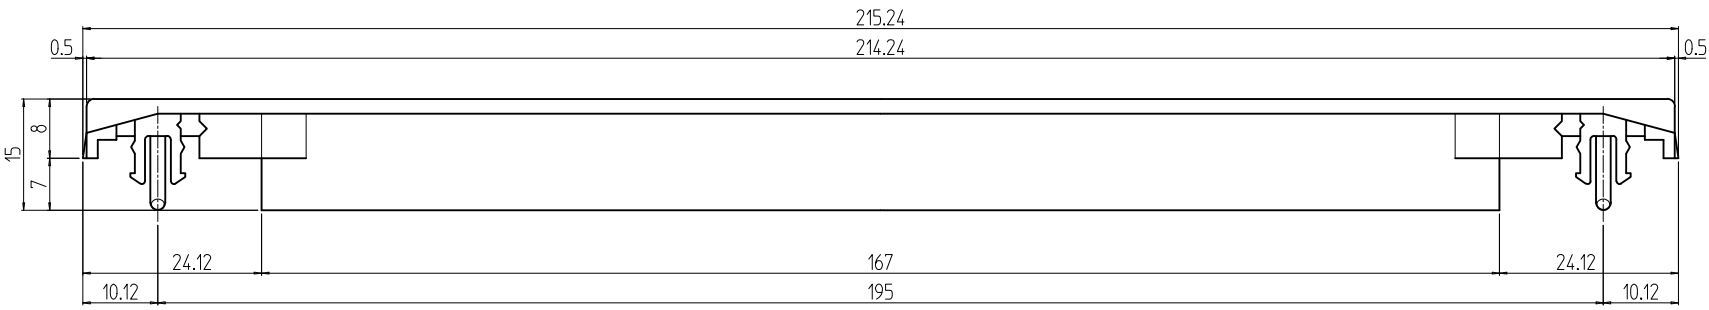

変更 REVISIONS			
回数 REV. MARK	日付 DATE	記事 CONTENTS	変更者 REVISED BY

20	01	カードガイド220C	サイズ: 194V-2	[グレー/イッシュイエロー/グリーン]
数量 QUANTITY	図番 DRAWING No.	部品名 PART NAME	材質 MATERIAL	仕上 FINISH
IGE-220C-20	単位 mm	設計 DESIGNED	検査 CHECKED	承認 APPROVED
型式 MODEL	尺度 SCALE 1:1	名 外観寸法		
		品 名 IGEカードガイドセット		
		型 式 IGE-220C-20		
		番 号 IGE-160011		
		DRAWING No.		