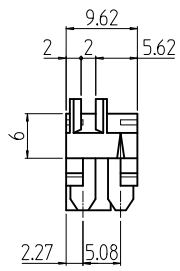

変更 REVISIONS			
回数 REV. MARK	日付 DATE	記事 CONTENTS	変更者 REVISED BY

20	01	カードガイド220C	サイズ: 194V-2	[グレー/イッシュイエロー/グリーン]
数量 QUANTITY	図番 DRAWING No.	部品名 PART NAME	材質 MATERIAL	仕上 FINISH
IGE-220C-20	単位 mm	設計 DESIGNED	検査 CHECKED	承認 APPROVED
型式 MODEL	尺度 SCALE 1:1	名 外観寸法		
		品 名 IGEカードガイドセット		
		型 式 IGE-220C-20		
		番 号 IGE-160011		
		DRAWING No.		