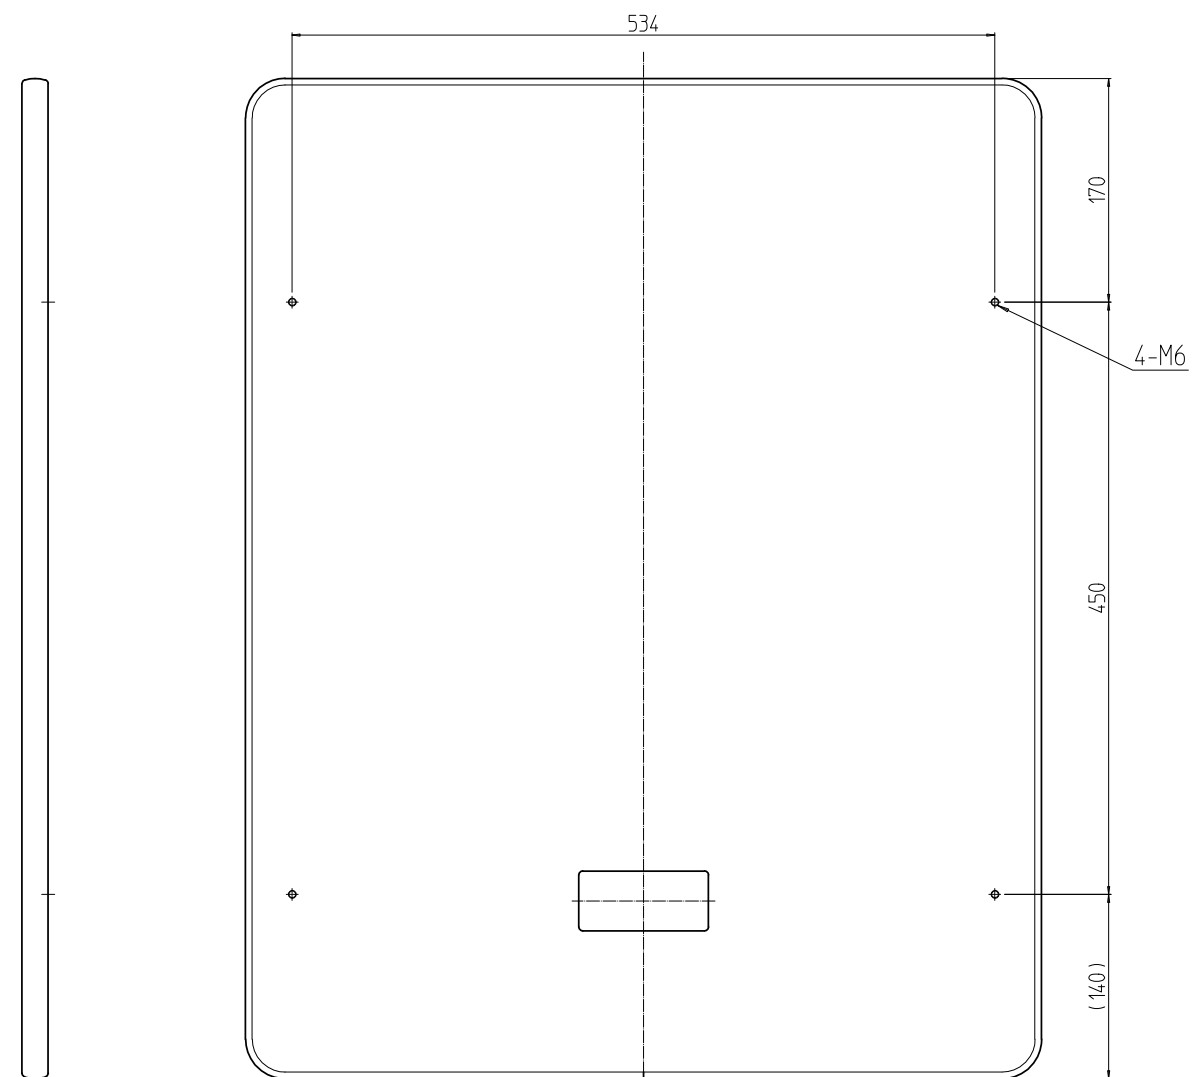

変更 REVISIONS			
回数 REV. MARK	日付 DATE	記事 CONTENTS	変更者 REVISED BY

表面

裏面

1	01	テーブル 700	150Uタイプ難燃3線 パーティクルボード t20	日本デコラックス(株)「DL82M」
個数 QUANTITY	No.	図番 DRAWING No.	部品名 PART NAME	材質 MATERIAL
		単位 UNIT	設計 DESIGNED	検査 CHECKED
		mm	承認 APPROVED	図名 TITLE
		尺度 SCALE	1:6	
		出		品名 NAME
		IDEAL 摂津金属工業株式会社		NOROテーブルトップ
		図番 DRAWING No.		NORO-700TT
				NORO-010011