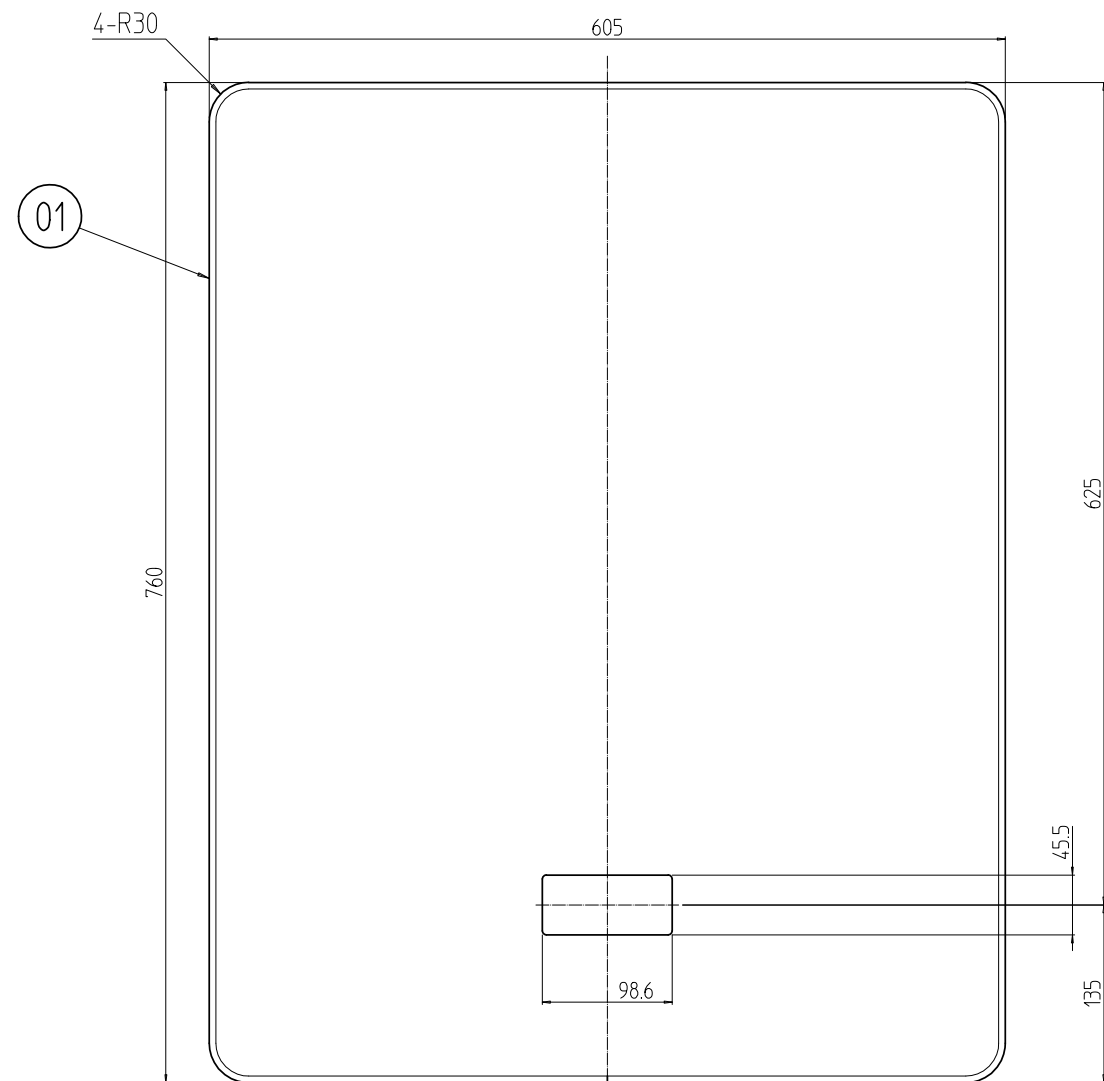

変更 REVISIONS			
回数 REV. MARK	日付 DATE	記事 CONTENTS	変更者 REVISED BY

表面

裏面

1	01	テーブル 700	150Uタイプ難燃3線 パーティクルボード t20	日本デコラックス(株)「DL82M」
個数 QUANTITY	No.	図番 DRAWING No.	部品名 PART NAME	材質 MATERIAL
		単位 UNIT	設計 DESIGNED	検査 CHECKED
		mm	承認 APPROVED	図名 TITLE
		尺度 SCALE	1:6	
		出		品名 NAME
		IDEAL 摂津金属工業株式会社		NOROテーブルトップ
		図番 DRAWING No.		NORO-700TT
				NORO-010011