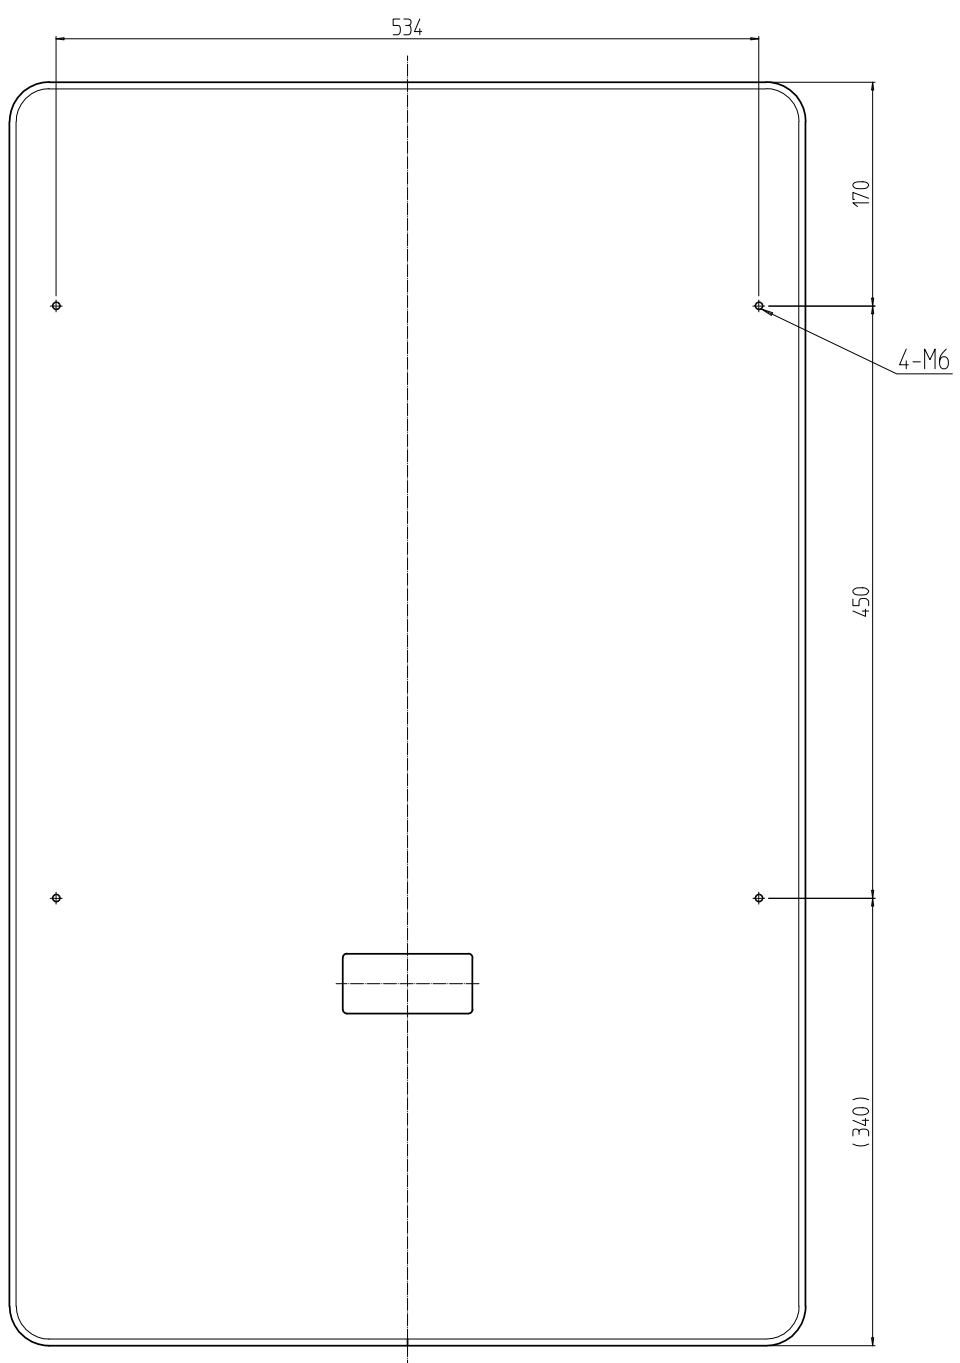

変更 REVISIONS			
回数 REV. MARK	日付 DATE	記事 CONTENTS	変更者 REVISED BY

表面

裏面

1	01	テーブル 900	150Uタイプ難燃3線 パーティクルボード t20	日本デコラックス(株)「DL82M」
個数 QUANTITY	No.	図番 DRAWING No.	部品名 PART NAME	材質 MATERIAL
		単位 UNIT	設計 検図 承認 DESIGNED CHECKED APPROVED	仕上 FINISH
		尺度 SCALE	1:6	品名 TITLE
				品名 NAME
				型式 MODEL
				図番 DRAWING No.

外觀寸法

NOROテーブルトップ

NORO-900TT

NORO-010111

IDEAL 摂津金属工業株式会社