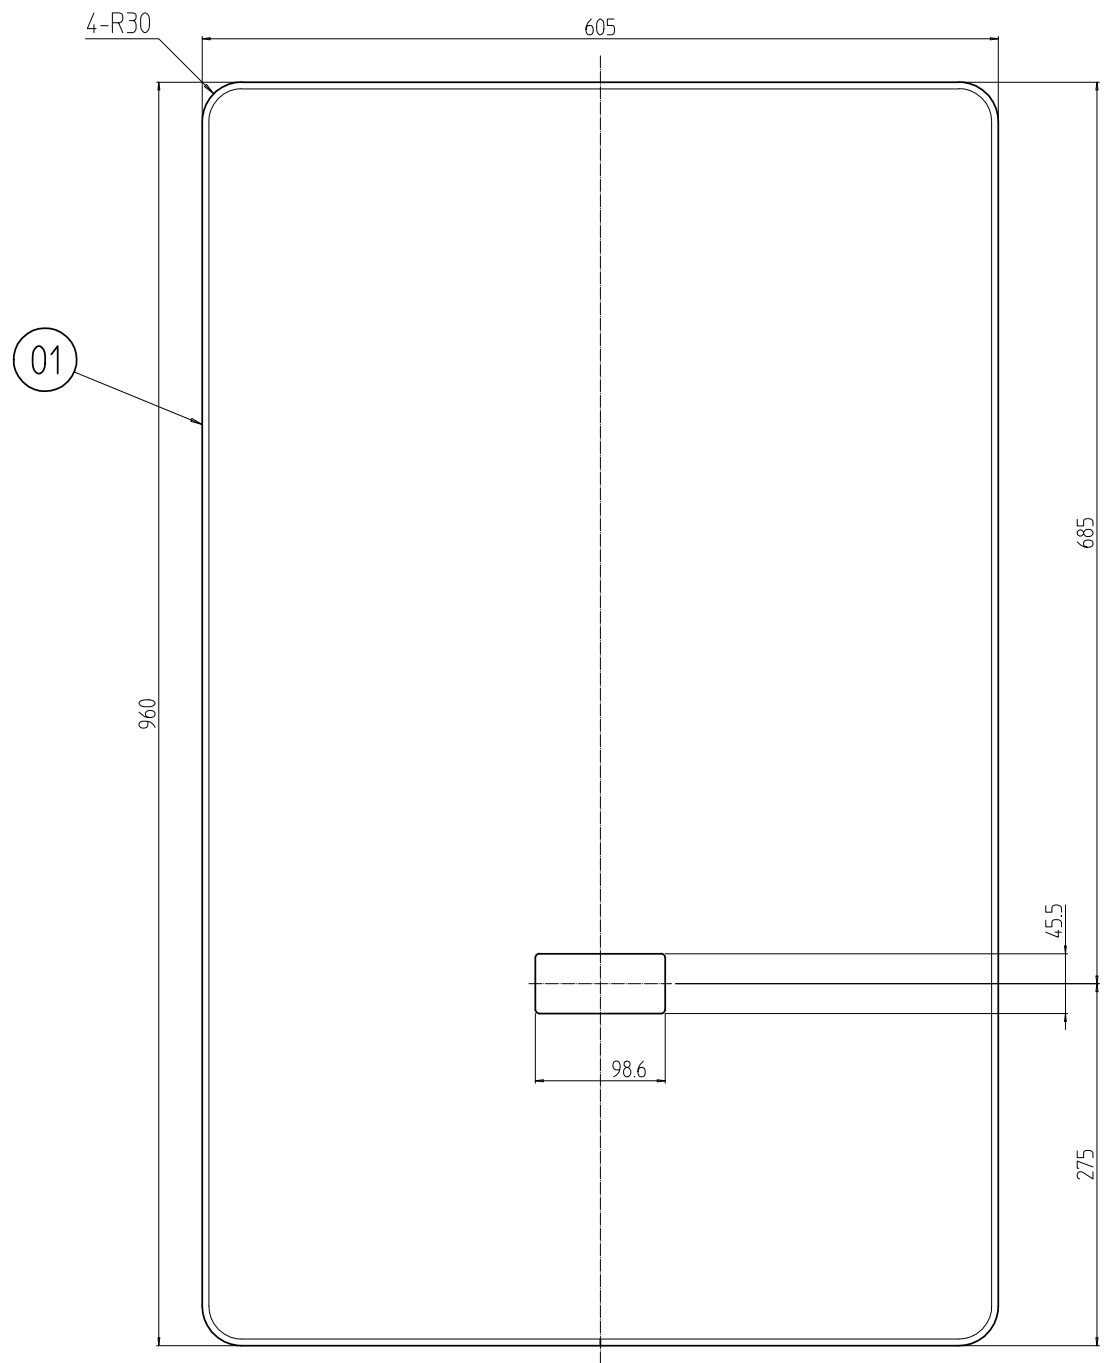

変更 REVISIONS			
回数 REV. MARK	日付 DATE	記事 CONTENTS	変更者 REVISED BY

表面

裏面

1	01	テーブル 900	150Uタイプ難燃3線 パーティクルボード t20	日本デコラックス(株)「DL82M」
個数 QUANTITY	No.	図番 DRAWING No.	部品名 PART NAME	材質 MATERIAL
		単位 UNIT	設計 検図 承認 DESIGNED CHECKED APPROVED	仕上 FINISH
		尺度 SCALE	1:6	品名 TITLE
				品名 NAME
				型式 MODEL
				図番 DRAWING No.

外觀寸法

NOROテーブルトップ

NORO-900TT

NORO-010111

IDEAL 摂津金属工業株式会社