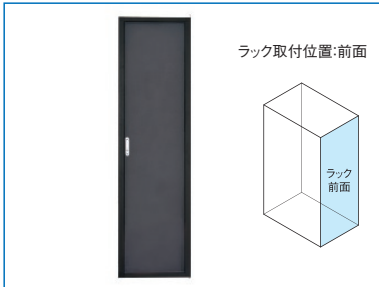

RNO SERIES

フロントドアセット

鍵付

アルミ

販売単位
1式

ホワイトグレイ

ブラック

特徴

- RNCシリーズのラック本体枠用のフロントドアのセット品です。
- ドアは容易に着脱できます。
- ハンドルは施錠できます。
- フロントドアを取り付けた場合、ドアを非磁性ではなくなります。

※フロントドアセットは、RNCシリーズラック本体枠と一緒にご依頼ください。

構成内容

照番	名称	個数	材質	色・外装処理
1	ドアプレート	1	アクリル板 t3.0	「ブルースモーク」
2	ドアフレーム	1セット	アルミ押出形材	<ul style="list-style-type: none"> ● 型番末尾WG 「ホワイトグレイ」7.5Y7.4/0.8レザーサテン塗装 ● 型番末尾BK 「ブラック」N1.0レザーサテン塗装
3	フラッシュリフトハンドル	1	亜鉛ダイキャスト	サチライトクロムめっき

※ 一部のパーツ及びねじ類を省略しています。 付属品 鍵、取付用ねじ(M5)

機種内容

在庫区分	型番(色)		外形寸法(mm)			適合ラックシリーズ名 (適合機種サイズmm)	質量(kg)
	ブラック	ホワイトグレイ	W ₀	H ₀	D ₀		
要注品	RNO-2057FDS-BK	RNO-2057FDS-WG	526	1893	18	RNC(W570)	7.4

外観寸法図

単位 mm