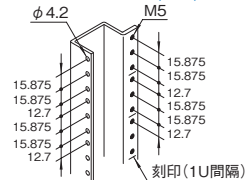

RKO-0721GF-M5(EIA)