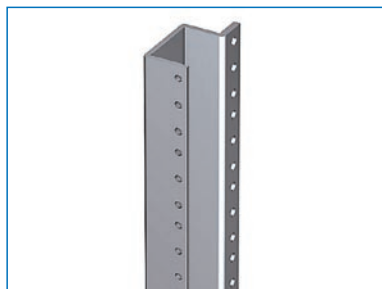

# RKO SERIES ガイドマウントフレーム

RoHS対応品 ねじ付 アルミ 販売単位 1本

取付例

標準取付位置  
ラック内部(サイドフレーム)

## 特徴

- ラックのHフレームに固定できるサポートアングルよりも短いサポートアングルを取り付ける場合等に用います。
- サイドフレーム(RKO-□□□SF-M5)に対して取り付けます。