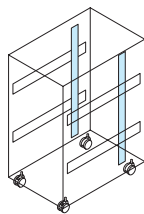

# RKO SERIES ガイドマウントフレーム

RoHS対応品 ねじ付 アルミ 販売単位 1本

取付例

標準取付位置  
ラック内部(サイドフレーム)

## 特徴

- ラックのHフレームに固定できるサポートアングルよりも短いサポートアングルを取り付ける場合等に用います。
- サイドフレーム(RKO-□□□SF-M5)に対して取り付けます。