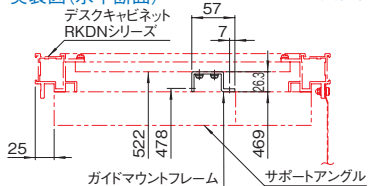

RKO SERIES ガイドマウントフレーム

RoHS対応品 ねじ付 アルミ 販売単位 1本

特徴

- ラックのHフレームに固定できるサポートアングルよりも短いサポートアングルを取り付ける場合等に用います。
- サイドフレーム(RKO-□□□SF-M5)に対して取り付けます。

注意

- 取り付けにはサイドフレーム(RKO-□□□SF-M5)が必要です。

構成内容

名称	個数	材質	色・外装処理
ガイドマウントフレーム	1	アルミ押出形材	B2アルマイト

付属品 取付用ねじ(M5 4本)

機種内容

在庫区分	型番	外形寸法(mm)			取付規格	適合デスク型番	質量(kg)
		Wo	Ho	Do			
在庫品	RKO-0720GF-M5	26.3	496.6	57	JIS	RKDN-720-□□□□□□	0.4
	RKO-0721GF-M5		491.05		EIA	RKDN-721-□□□□□□	

外観寸法図

単位 mm

RKO-0720GF-M5(JIS)

RKO-0721GF-M5(EIA)

実装図(水平断面)

実装図