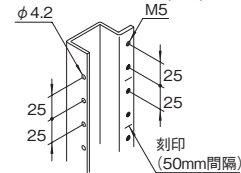

RKO-0720GF-M5(JIS)