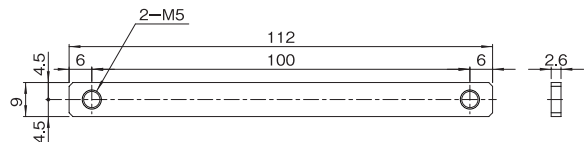

外観寸法図

単位 mm

ラックスタビライザー用バーナット(NPO-RSBN)

構成内容

名称	個数	材質	色・外装処理
ラックスタビライザー用バーナット	2	鋼板 t2.6	亜鉛めっき

機種内容

在庫区分	型番	外形寸法(mm)			適合ラックシリーズ名	質量 (g/2個)
		Wo	Ho	Do		
在庫品	NPO-RSBN	9	112	2.6	FDC NFC NGC	40