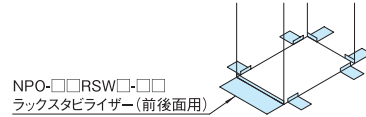

- キャスターを取付タイプとノーマルタイプの、2種類のタイプから選択できます。
- アンカー固定をすることができます。
- ラックの機種によっては、別売のラックスタビライザー用バーナット(NPO-RSBN)が必要です。

構成内容

名称	個数	材質	色・外装処理
ラックスタビライザー(全面用)	2	鋼板 t4.5	● 型番末尾WG 「ホワイトグレイ」7.5Y7.4/0.8メラミン塗装 ● 型番末尾N1 「ブラック」N1.0メラミン塗装

付属品 取付用ねじ(M5 4本 M6 4本)

機種内容

在庫区分	型番(色)		外形寸法(mm)			仕様	適合ラックシリーズ名*1 (適合機種サイズmm)	適合キャスター型番*3	質量 (kg/2個)
	ホワイトグレイ	ブラック	Wo	Ho	Do				
在庫品	NPO-15RSWDC-WG	NPO-15RSWDC-N1	150	137	205	キャスター 取付タイプ	FDC NFC NGC NBSD (H2000) NBSD2 SNR*2 SNR2 SSR*2 SSR2 SSRG	高さ93mmのキャスター: RACT-093J-N*4 RACT-093J-S2 RACT-093JK-S2 RACT-093JK-SR2 高さ106mmのキャスター: RACT-106JK-S RACT-106JK-SH	3.6
	NPO-15RSWDN-WG	NPO-15RSWDN-N1		44		ノーマル タイプ	—	—	2.6

1. ※1 FDC/NFC/NGCシリーズへの取付には、別売のラックスタビライザー用バーナット(NPO-RSBN)が必要です。
   ※2 ラックスタビライザー(全面用)は旧タイプのSNR/SSRシリーズのラック前後面には取り付けできません。ラックスタビライザー(前後面用)は旧タイプでも取り付けできます。
   ※3 NBSD (H2000)/NBSD2/SNR/SNR2/SSR/SSR2/SSRGシリーズは、高さ93mmのキャスターのみ取付可能です。
   ※4 キャスターRACT-093J-Nは、FDC/NFC/NGCシリーズへの取付のみ可能です。

実装図

単位 mm