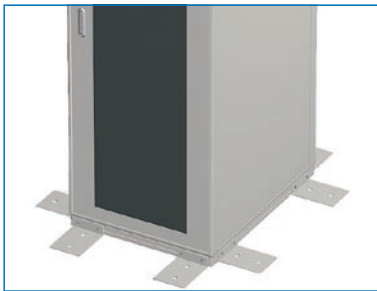

NPO SERIES ラックスタビライザー(全面用)

RoHS対応品 お届け スチール 販売単位 2個 ホワイトグレイ ブラック

取付例

特徴

- ラックの転倒防止用具です。
- ラックの前後面・側面に、取付が可能です。
- 2個入りです。
- 前後面取付タイプのラックスタビライザー(NPO-□□RSW□-□□)と、併用が可能です。

- キャスターを取付タイプとノーマルタイプの、2種類のタイプから選択できます。
- アンカー固定をすることができます。
- ラックの機種によっては、別売のラックスタビライザー用バーナット(NPO-RSBN)が必要です。

構成内容

名称	個数	材質	色・外装処理
ラックスタビライザー(全面用)	2	鋼板 t4.5	● 型番末尾WG 「ホワイトグレイ」7.5Y7.4/0.8メラミン塗装 ● 型番末尾N1 「ブラック」N1.0メラミン塗装

付属品 取付用ねじ(M5 4本 M6 4本)

機種内容

在庫区分	型番(色)		外形寸法(mm)			仕様	適合ラックシリーズ名*1 (適合機種サイズmm)	適合キャスター型番*3	質量 (kg/2個)
	ホワイトグレイ	ブラック	Wo	Ho	Do				
在庫品	NPO-15RSWDC-WG	NPO-15RSWDC-N1	150	137	205	キャスター 取付タイプ	FDC NFC NGC NBSD (H2000) NBSD2 SNR*2 SNR2 SSR*2 SSR2 SSRG	高さ93mmのキャスター: RACT-093J-N*4 RACT-093J-S2 RACT-093JK-S2 RACT-093JK-SR2 高さ106mmのキャスター: RACT-106JK-S RACT-106JK-SH	3.6
	NPO-15RSWDN-WG	NPO-15RSWDN-N1		44		ノーマル タイプ	—	—	2.6

1. ※1 FDC/NFC/NGCシリーズへの取付には、別売のラックスタビライザー用バーナット(NPO-RSBN)が必要です。
   ※2 ラックスタビライザー(全面用)は旧タイプのSNR/SSRシリーズのラック前後面には取り付けできません。ラックスタビライザー(前後面用)は旧タイプでも取り付けできます。
   ※3 NBSD (H2000)/NBSD2/SNR/SNR2/SSR/SSR2/SSRGシリーズは、高さ93mmのキャスターのみ取付可能です。
   ※4 キャスターRACT-093J-Nは、FDC/NFC/NGCシリーズへの取付のみ可能です。

実装図

単位 mm