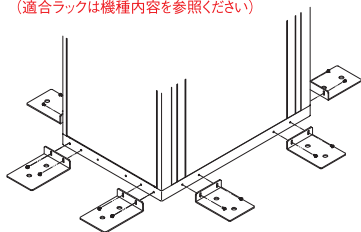

NPO SERIES ラックスタビライザー(全面用)

RoHS対応品 お届け スチール 販売単位 2個 ホワイトグレイ ブラック

特徴

- ラックの転倒防止用具です。
- ラックの前後面・側面に、取付が可能です。
- 2個入りです。
- 前後面取付タイプのラックスタビライザー(NPO-□□RSW□-□□)と、併用が可能です。

- キャスターを取付タイプとノーマルタイプの、2種類のタイプから選択できます。
- アンカー固定をすることができます。
- ラックの機種によっては、別売のラックスタビライザー用バーナット(NPO-RSBN)が必要です。

構成内容

名称	個数	材質	色・外装処理
ラックスタビライザー(全面用)	2	鋼板 t4.5	● 型番末尾WG 「ホワイトグレイ」7.5Y7.4/0.8メラミン塗装 ● 型番末尾N1 「ブラック」N1.0メラミン塗装

付属品 取付用ねじ(M5 4本 M6 4本)

機種内容

在庫区分	型番(色)		外形寸法(mm)			仕様	適合ラックシリーズ名*1 (適合機種サイズmm)	適合キャスター型番*3	質量 (kg/2個)
	ホワイトグレイ	ブラック	Wo	Ho	Do				
在庫品	NPO-15RSWDC-WG	NPO-15RSWDC-N1	150	137	205	キャスター 取付タイプ	FDC NFC NGC NBSD (H2000) NBSD2 SNR*2 SNR2 SSR*2 SSR2 SSRG	高さ93mmのキャスター: RACT-093J-N*4 RACT-093J-S2 RACT-093JK-S2 RACT-093JK-SR2 高さ106mmのキャスター: RACT-106JK-S RACT-106JK-SH	3.6
	NPO-15RSWDN-WG	NPO-15RSWDN-N1		44		ノーマル タイプ	—	—	2.6

1. ※1 FDC/NFC/NGCシリーズへの取付には、別売のラックスタビライザー用バーナット(NPO-RSBN)が必要です。
   ※2 ラックスタビライザー(全面用)は旧タイプのSNR/SSRシリーズのラック前後面には取り付けできません。ラックスタビライザー(前後面用)は旧タイプでも取り付けできます。
   ※3 NBSD (H2000)/NBSD2/SNR/SNR2/SSR/SSR2/SSRGシリーズは、高さ93mmのキャスターのみ取付可能です。
   ※4 キャスターRACT-093J-Nは、FDC/NFC/NGCシリーズへの取付のみ可能です。

実装図

単位 mm

SSR/SNRシリーズ等に取り付ける場合

FDC/NFC/NGCシリーズ等に取り付ける場合

※ 別売のラックスタビライザー用バーナット(NPO-RSBN)が必要

NPO-15RSWDC-□□(キャスター取付タイプ) (FDC、NFC、NGC実装図)

NPO-15RSWDN-□□(ノーマルタイプ)

1. ※ NBSD (H2000)/NBSD2/SNR/SNR2/SSR/SSR2/SSRGシリーズは、高さ93mmのキャスターのみ取付可能です。