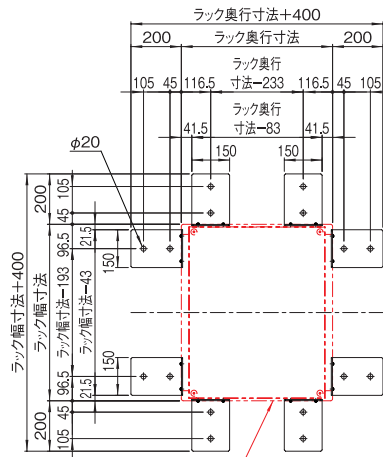

FDC/NFC/NGCシリーズ等に取り付ける場合

※ 別売のラックスタビライザー用バーナット(NPO-RSBN)が必要

キャビネットラック FDCシリーズ他
(適合ラックは機種内容を参照ください)