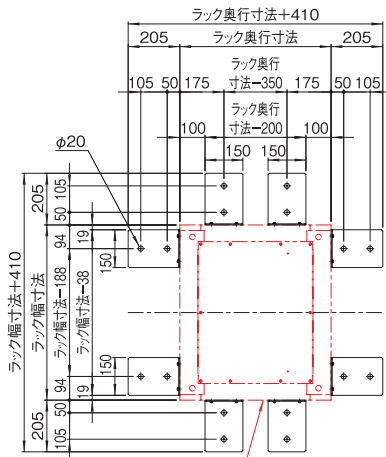

SSR/SNRシリーズ等に取り付ける場合

サーバーラック SSRシリーズ他
(適合ラックは機種内容を参照ください)