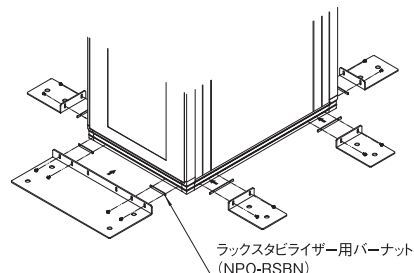

外観寸法図

単位 mm

ラックスタビライザー用バーナット(NPO-RSBN)

構成内容

名称	個数	材質	色・外装処理
ラックスタビライザー用バーナット	2	鋼板 t2.6	亜鉛めっき

機種内容

在庫区分	型番	外形寸法(mm)			適合ラックシリーズ名	質量 (g/2個)
		Wo	Ho	Do		
在庫品	NPO-RSBN	9	112	2.6	FDC NFC NGC	40