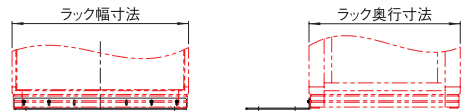

NPO-□□RSWN-□□(ノーマルタイプ) (FDC/NFC/NGCシリーズ実装図)