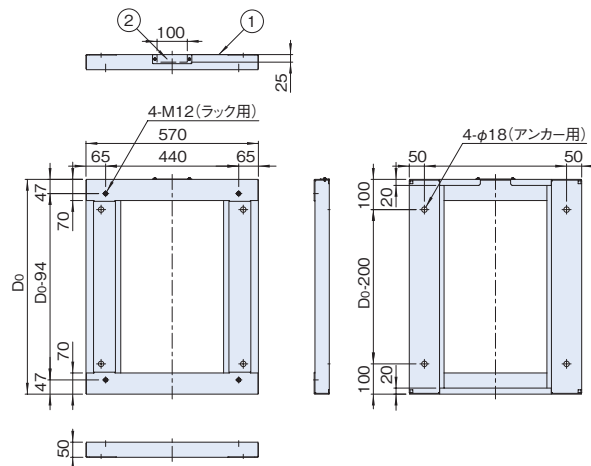

RKOSERIES プレートベース(高さ50mm)

スチール 販売単位 1台 ブラック

取付例

標準取付位置
ラック下面

特徴

- OAフロア用の銅板製の架台です。
- 後面に開口部を設けケーブル等の導入を可能にしています。
- 開口部に取り外しできる蓋を付けており、設置環境に応じて閉鎖や開放ができます。
- ラックを取り付けるボルト、ナット、座金が付属しています。

後面開口部
(ケーブル等の導入が可能)

構成内容

照番	名称	個数	材質	色・外装処理
1	板金架台	1	銅板 t2.6	「ブラック」 N1.0 メラミン塗装
2	蓋	1	銅板 t1.0	

付属品 蓋取付用 M4 ねじ ラック取付用 M12 ボルト・M12 座金一式

外観寸法図

単位 mm

機種内容

在庫区分	型番	外形寸法(mm)			適合ラックシリーズ (適合機種サイズ mm)	質量 (kg)
		Wo	Ho	Do		
受注品	RKO-570545PB	570	50	450	RJC-RKC (D450)	8.0
	RKO-570553PB			530	RKC (D530)	8.7
	RKO-570563PB			630	RJC-RKC (D630)	9.6
	RKO-570571PB			710	RKC (D710)	10.4
	RKO-570581PB			810	RKC (D810)	11.3
	RKO-570590PB			900	RKC-RKCS (D900)	12.1
	RKO-5705A0PB			1000	RKC-RKCS (D1000)	13.0