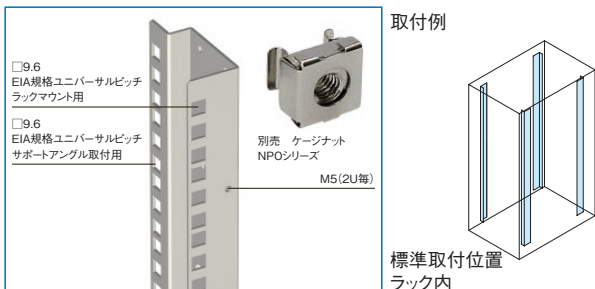

# SSO SERIES パネルマウントフレーム四角穴

ねじ付 スチール 19INCH EIA 販売単位 2本 **ブラック** ホワイトグレイ

## 特徴

- サーバラックSSR2シリーズ等の構成部品と同じパネルマウントフレームです。
- 四角穴にケージナットを取り付けることでM5またはM6のねじ穴を設けることができます。
- M5のねじ穴にはケーブル処理用のアクセサリを取り付けることができます。
- マウント部は位置決め用として、刻印(1U毎)と数字刻印(5U毎)が入っています。