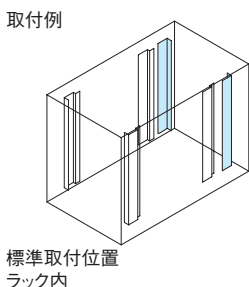

SOROSERIES リヤパネルマウントフレーム(後面用)

ねじ付 スチール 19INCH EIA 販売単位 2本 ブラック

特徴

- 四角穴にケージナットを取り付けることでM5またはM6のねじ穴を設けることができるパネルマウントフレームです。
- ラック後側に取り付けすることで、後面に19インチパネルマウント部を設けることができます。
- 19インチマウント部は位置決め用として刻印(1U毎)が入っています。

注意

- 原則として本製品はラック本体と一緒にご依頼ください。別途ご依頼される場合は最寄りの営業所までお問い合わせください。

構成内容

名称	個数	材質	色・外装処理
パネルマウントフレーム	2	鋼板 t2.0	「ブラック」N1.0メラミン塗装

付属品 取付用ねじ

機種内容

在庫区分	型番	外形寸法(mm)			適合ラックシリーズ名 (適合機種サイズ mm)	質量 (kg/2本)
		Wo	Ho	Do		
組立品	SORO-09URPF	30.5	460	57	SOR(H500)	1.3
	SORO-12URPF		560		SOR(H600)	1.6
	SORO-14URPF		660		SOR(H700)	1.9
	SORO-16URPF		760		SOR(H800)	2.1

SOROSERIES パネルマウントフレームM5(後面用)

ねじ付 スチール 19INCH EIA 販売単位 2本 ブラック

特徴

- 19インチマウント部はM5のねじ穴が開いているパネルマウントフレームです。
- ラック後側に取り付けすることで、後面に19インチパネルマウント部を設けることができます。
- 19インチマウント部は位置決め用として刻印(1U毎)が入っています。

注意

- 原則として本製品はラック本体と一緒にご依頼ください。別途ご依頼される場合は最寄りの営業所までお問い合わせください。