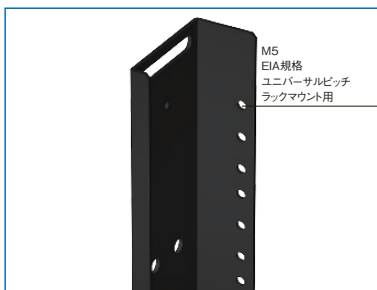

SOROSERIES リヤパネルマウントフレーム(後面用)

ねじ付 スチール 19INCH EIA 販売単位 2本 ブラック

特徴

- 四角穴にケージナットを取り付けることでM5またはM6のねじ穴を設けることができるパネルマウントフレームです。
- ラック後側に取り付けすることで、後面に19インチパネルマウント部を設けることができます。
- 19インチマウント部は位置決め用として刻印(1U毎)が入っています。

注意

- 原則として本製品はラック本体と一緒にご依頼ください。別途ご依頼される場合は最寄りの営業所までお問い合わせください。

構成内容

名称	個数	材質	色・外装処理
パネルマウントフレーム	2	鋼板 t2.0	「ブラック」N1.0メラミン塗装

付属品 取付用ねじ

機種内容

在庫区分	型番	外形寸法(mm)			適合ラックシリーズ名 (適合機種サイズ mm)	質量 (kg/2本)
		Wo	Ho	Do		
組立品	SORO-09URPF	30.5	460	57	SOR(H500)	1.3
	SORO-12URPF		560		SOR(H600)	1.6
	SORO-14URPF		660		SOR(H700)	1.9
	SORO-16URPF		760		SOR(H800)	2.1

SOROSERIES パネルマウントフレームM5(後面用)

ねじ付 スチール 19INCH EIA 販売単位 2本 ブラック

特徴

- 19インチマウント部はM5のねじ穴が開いているパネルマウントフレームです。
- ラック後側に取り付けすることで、後面に19インチパネルマウント部を設けることができます。
- 19インチマウント部は位置決め用として刻印(1U毎)が入っています。

注意

- 原則として本製品はラック本体と一緒にご依頼ください。別途ご依頼される場合は最寄りの営業所までお問い合わせください。