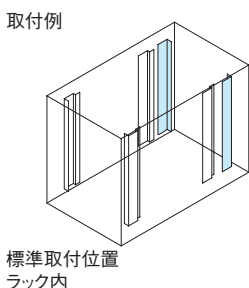

SOROSERIES リヤパネルマウントフレーム(後面用)

ねじ付 スチール 19INCH EIA 販売単位 2本 ブラック

特徴

- 四角穴にケージナットを取り付けることでM5またはM6のねじ穴を設けることができるパネルマウントフレームです。
- ラック後側に取り付けすることで、後面に19インチパネルマウント部を設けることができます。
- 19インチマウント部は位置決め用として刻印(1U毎)が入っています。

注意

- 原則として本製品はラック本体と一緒にご依頼ください。別途ご依頼される場合は最寄りの営業所までお問い合わせください。

構成内容

名称	個数	材質	色・外装処理
パネルマウントフレーム	2	鋼板 t2.0	「ブラック」N1.0メラミン塗装

付属品 取付用ねじ

機種内容

在庫区分	型番	外形寸法(mm)			適合ラックシリーズ名 (適合機種サイズ mm)	質量 (kg/2本)
		Wo	Ho	Do		
組立品	SORO-09URPF	30.5	460	57	SOR(H500)	1.3
	SORO-12URPF		560		SOR(H600)	1.6
	SORO-14URPF		660		SOR(H700)	1.9
	SORO-16URPF		760		SOR(H800)	2.1

SOROSERIES パネルマウントフレームM5(後面用)

ねじ付 スチール 19INCH EIA 販売単位 2本 ブラック

特徴

- 19インチマウント部はM5のねじ穴が開いているパネルマウントフレームです。
- ラック後側に取り付けすることで、後面に19インチパネルマウント部を設けることができます。
- 19インチマウント部は位置決め用として刻印(1U毎)が入っています。

注意

- 原則として本製品はラック本体と一緒にご依頼ください。別途ご依頼される場合は最寄りの営業所までお問い合わせください。