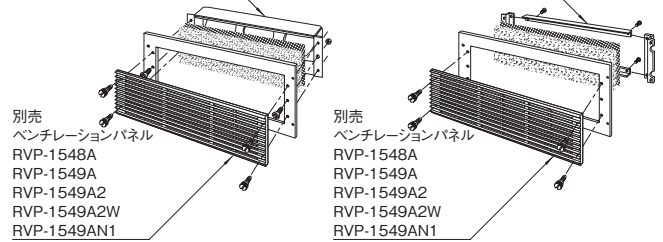

FDO_{SERIES} ベンチレーションアダプター

ねじ付 スチール 販売単位 1台 ライトキャメル ブラック ホワイトグレイ

取付例

標準取付位置
ラック後面下部

特徴

- コネクタープレートと交換することでベンチレーションパネル等が取り付けできます。

構成内容

名称	個数	材質	色・外装処理
ベンチレーションアダプター	1	銅板 t2.0	<ul style="list-style-type: none"> ●型番末尾P「ライトキャメル」2.5Y6.2/2.1メラミン塗装 ●型番末尾B「ブラック」N1.0レーザーサテン塗装 ●型番末尾W「ホワイトグレイ」7.5Y7.4/0.8メラミン塗装

付属品 ラック取付用ねじ(M5 4本)

機種内容

在庫区分	型番 型番末尾□部 □部空欄:ライトキャメル B:ブラック W:ホワイトグレイ	外形寸法(mm)			適合ラック シリーズ名	質量 (kg)
		Wo	Ho	Do		
在庫品	FDO-150VAP□	536	227	2	FDC	0.9

外観寸法図

単位 mm

アクセサリ

別売
ファンモーターユニット RLM-150

別売
ダストフィルター RLF-150

別売
ベンチレーションパネル
RVP-1548A
RVP-1549A
RVP-1549A2
RVP-1549A2W
RVP-1549AN1

別売
ベンチレーションパネル
RVP-1548A
RVP-1549A
RVP-1549A2
RVP-1549A2W
RVP-1549AN1