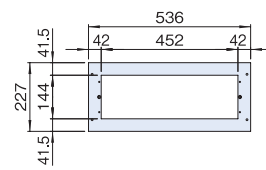

FDO_{SERIES} ベンチレーションアダプター

ねじ付 スチール 販売単位 1台 ライトキャメル ブラック ホワイトグレイ

取付例

標準取付位置
ラック後面下部

特徴

- コネクタープレートと交換することでベンチレーションパネル等が取り付けできます。

構成内容

名称	個数	材質	色・外装処理
ベンチレーションアダプター	1	銅板 t2.0	<ul style="list-style-type: none"> ●型番末尾P「ライトキャメル」2.5Y6.2/2.1メラミン塗装 ●型番末尾B「ブラック」N1.0レーザーサテン塗装 ●型番末尾W「ホワイトグレイ」7.5Y7.4/0.8メラミン塗装

付属品 ラック取付用ねじ(M5 4本)

機種内容

在庫区分	型番 型番末尾□部 □部空欄:ライトキャメル B:ブラック W:ホワイトグレイ	外形寸法(mm)			適合ラック シリーズ名	質量 (kg)
		Wo	Ho	Do		
在庫品	FDO-150VAP□	536	227	2	FDC	0.9

外観寸法図

単位 mm

アクセサリ

別売
ファンモーターユニット RLM-150

別売
ダストフィルター RLF-150