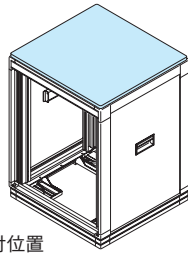

FDO_{SERIES} テーブルトップ

販売単位
1枚

アイボリー

取付例

標準取付位置
ラック上面

特徴

- ラック上部にモニター等を置くことができるテーブルです。
- ラックの天板を取り外してから、ラック上部に載せるだけで使用できます。

構成内容

名称	個数	材質	色・外装処理
テーブルトップ	1	パーティクルボード t15	「アイボリー」
付属品	無		

機種内容

在庫区分	型番	外形寸法 (mm)			適合ラックシリーズ名 (適合機種サイズmm)	質量 (kg)
		W ₀	H ₀	D ₀		
在庫品	FDO-450TT	556	24	436	FDC (D450)	3.0
	FDO-550TT			536	FDC (D550)	3.6
	FDO-650TT			636	FDC (D650)	4.2
	FDO-750TT			736	FDC (D750)	4.9
	FDO-850TT			836	FDC (D850)	5.5