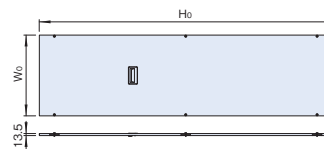

## 特徴

- FGCシリーズ用の後板です。
- 取り付けは本体の強度が向上するねじ止めです。
- ハンドル付きです。

※ねじ止め後板はFGCシリーズラック本体枠と一緒にご依頼ください。

## 機種内容

| 在庫区分 | 型番             | 外形寸法 (mm) |      |      | 適合ラックシリーズ名<br>(適合機種サイズmm) | 質量 (kg) |
|------|----------------|-----------|------|------|---------------------------|---------|
|      |                | Wo        | Ho   | Do   |                           |         |
| 組立品  | FGO-4260RPE-N7 | 534       | 1936 | 13.5 | FGC (W600 H2000)          | 8.4     |
|      | FGO-4660RPE-N7 |           | 2136 |      | FGC (W600 H2200)          | 9.3     |
|      | FGO-4270RPE-N7 | 634       | 1936 |      | FGC (W700 H2000)          | 9.7     |
|      | FGO-4670RPE-N7 |           | 2136 |      | FGC (W700 H2200)          | 10.7    |

## 外観寸法図

単位 mm