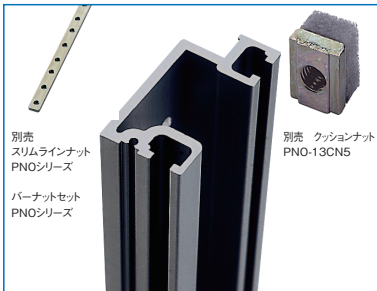

NFO_{SERIES} ガイドマウントフレーム

アルミ

販売単位
1本

取付例

標準取付位置
ラック内部 (Dフレーム)

注意

- 原則として本製品はラック本体 (NFCシリーズ) と一緒にご依頼ください。別途ご依頼される場合は、最寄りの営業所までお問い合わせください。

構成内容

名称	個数	材質	色・外装処理
ガイドマウントフレーム	1	アルミ押出形材	B2アルマイト

付属品 プラケット (※必要時)、取付用ねじ (M5)

機種内容

在庫区分	型番	外形寸法 (mm)			図	適合ラックシリーズ名 (適合機種サイズmm)	質量 (kg)
		Wo	Ho	Do			
在庫品	NFO-1000GF	25	880	50	図A	NFC (H1000)	0.87
	NFO-1250GF		1130			NFC (H1250)	1.11
	NFO-1500GF		1380			NFC (H1500)	1.36
	NFO-1600GF		1480			NFC (H1600)	1.46
	NFO-1750GF		1630			NFC (H1750)	1.61
	NFO-1800GF		1680			NFC (H1800)	1.71
	NFO-2000GF		1880		NFC (H2000)	1.86	
	NFO-2200GF		2080		NFC (H2200)	2.06	

特徴

- 互いに奥行き方向が異なるサポートアングル等を同時に実装する場合などに使用します。
- ラック内部に19インチパネルマウント部を増設する目的で使用します。
- 特設溝にはクッションナットまたはスリムラインナット等が挿入できます。

構成内容

名称	個数	材質	色・外装処理
ガイドマウントフレーム	1	アルミ押出形材	B2アルマイト

付属品 プラケット (※必要時)、取付用ねじ

外観寸法図