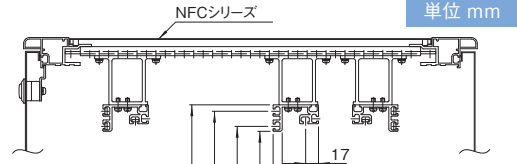

実装寸法図

水平断面図