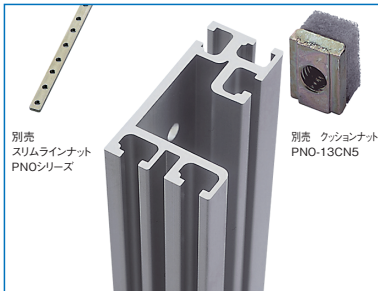

# NWFO SERIES ハーフパネルマウントフレーム

ねじ付  
アルミ  
販売単位  
1本

取付例

標準取付位置  
ラック内部

## 特徴

- ラック内部に19インチパネルマウント部を増設する場合等に使用します。
- 適合するラックのパネルマウントフレームの有効高さの約半分の高さを使用することができます。
- 特設溝に各種ナットを挿入すれば、アクセサリ等をねじ止めできます。

## 機種内容

在庫区分	型番	外形寸法 (mm)			詳細寸法 (mm)		有効高さ	適合ラックシリーズ名 (適合機種サイズmm)	質量 (kg)
		Wo	Ho	Do	H1	H2			
在庫品	NWFO-0875HTPF		837.5		65.5	54.5	18U	NFC (H1750)	1.23
	NWFO-1000HTPF	35	970.5	60	57.5/65.5	54.5(46.5)	20U	NFC (H2000)	1.43
	NWFO-1100HTPF		1062.5		65.5	54.5	23U	NFC (H2200)	1.57