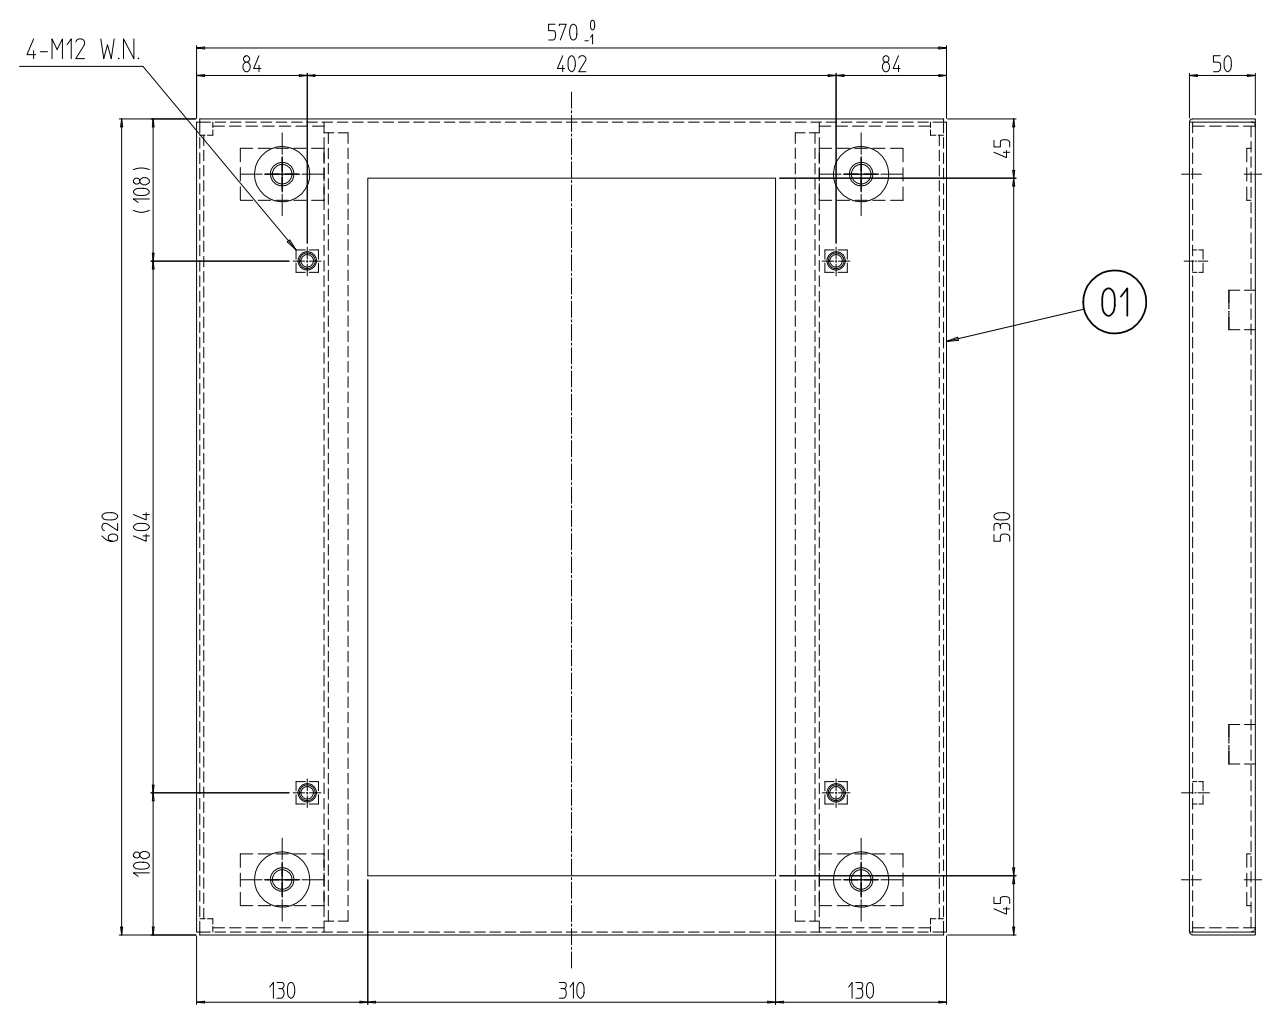

変更 REVISIONS			
回数 REV. MARK	日付 DATE	記事 CONTENTS	変更者 REVISED BY

1	01	RG0板金架台 570563	SPCC t2.3/t3.2	「ブラック」N1.0(25)メラミン塗装
数量 QUANTITY	図番 DRAWING No.	部品名 PART NAME	材質 MATERIAL	仕上 FINISH
RG0-570563PB	型式 MODEL	単位 UNIT mm 設計 DESIGNED 検図 CHECKED 承認 APPROVED	図名 TITLE 外觀寸法	
		尺度 SCALE 1:6	品名 NAME RG0架台	
			型式 MODEL RG0-570563PB	
		IDEAL 摂津金属工業株式会社	図番 DRAWING No. RG0-310011	