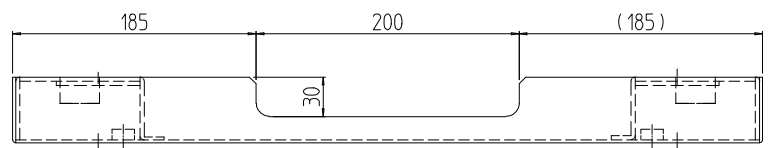

変更 REVISIONS			
回数 REV. MARK	日付 DATE	記事 CONTENTS	変更者 REVISED BY

1	01	RG0板金架台 570563	SPCC t2.3/t3.2	「ブラック」N1.0(25)メラミン塗装
数量 QUANTITY	図番 DRAWING No.	部品名 PART NAME	材質 MATERIAL	仕上 FINISH
RG0-570563PB	型式 MODEL	単位 UNIT mm 設計 DESIGNED 検図 CHECKED 承認 APPROVED	図名 TITLE 外觀寸法	
		尺度 SCALE 1:6	品名 NAME RG0架台	
			型式 MODEL RG0-570563PB	
		IDEAL 摂津金属工業株式会社	図番 DRAWING No. RG0-310011	