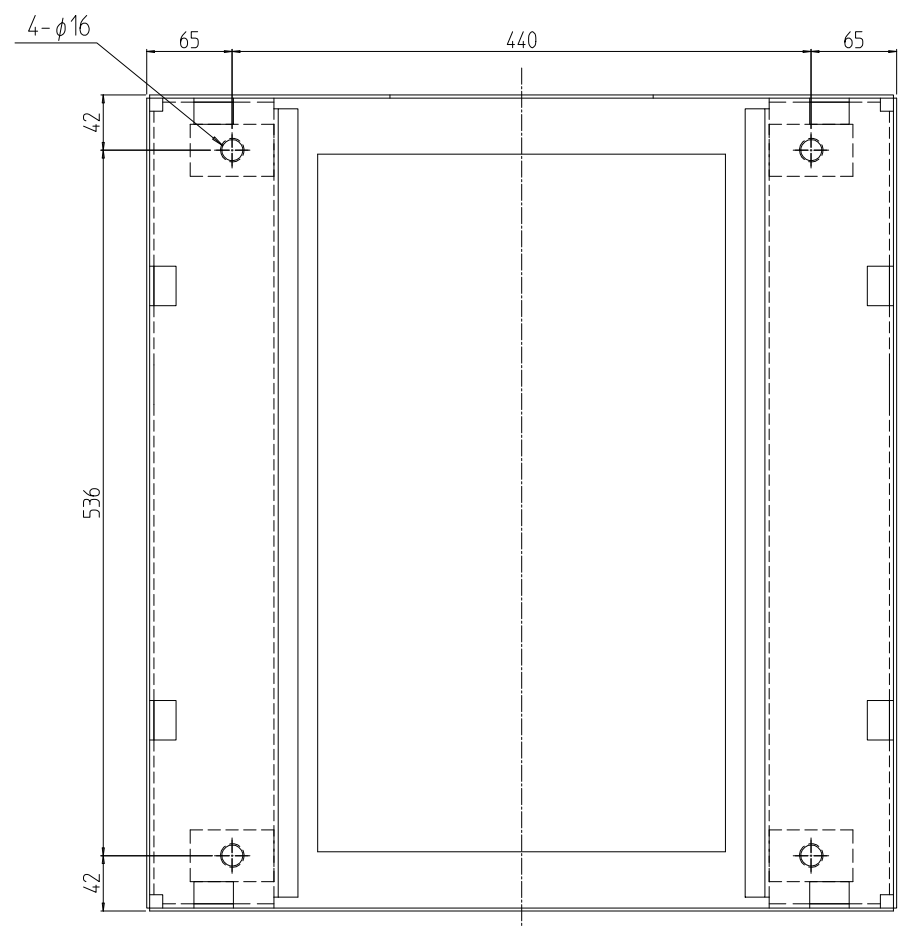

変更 REVISIONS			
回数 REV. MARK	日付 DATE	記事 CONTENTS	変更者 REVISED BY

1	01	RG0板金架台 570563	SPCC t2.3/t3.2	「ブラック」N1.0(25)メラミン塗装
数量 QUANTITY	図番 DRAWING No.	部品名 PART NAME	材質 MATERIAL	仕上 FINISH
RG0-570563PB	型式 MODEL	単位 UNIT mm 設計 DESIGNED 検図 CHECKED 承認 APPROVED	図名 TITLE 外觀寸法	
		尺度 SCALE 1:6	品名 NAME RG0架台	
			型式 MODEL RG0-570563PB	
		IDEAL 摂津金属工業株式会社	図番 DRAWING No. RG0-310011	