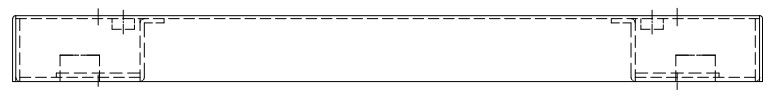

変更 REVISIONS			
回数 REV. MARK	日付 DATE	記事 CONTENTS	変更者 REVISED BY

1	01	RG0板金架台 570563	SPCC t2.3/t3.2	「ブラック」N1.0(25)メラミン塗装
数量 QUANTITY	図番 DRAWING No.	部品名 PART NAME	材質 MATERIAL	仕上 FINISH
RG0-570563PB	型式 MODEL	単位 UNIT mm 設計 DESIGNED 検図 CHECKED 承認 APPROVED	図名 TITLE 外觀寸法	
		尺度 SCALE 1:6	品名 NAME RG0架台	
			型式 MODEL RG0-570563PB	
		IDEAL 摂津金属工業株式会社	図番 DRAWING No. RG0-310011	