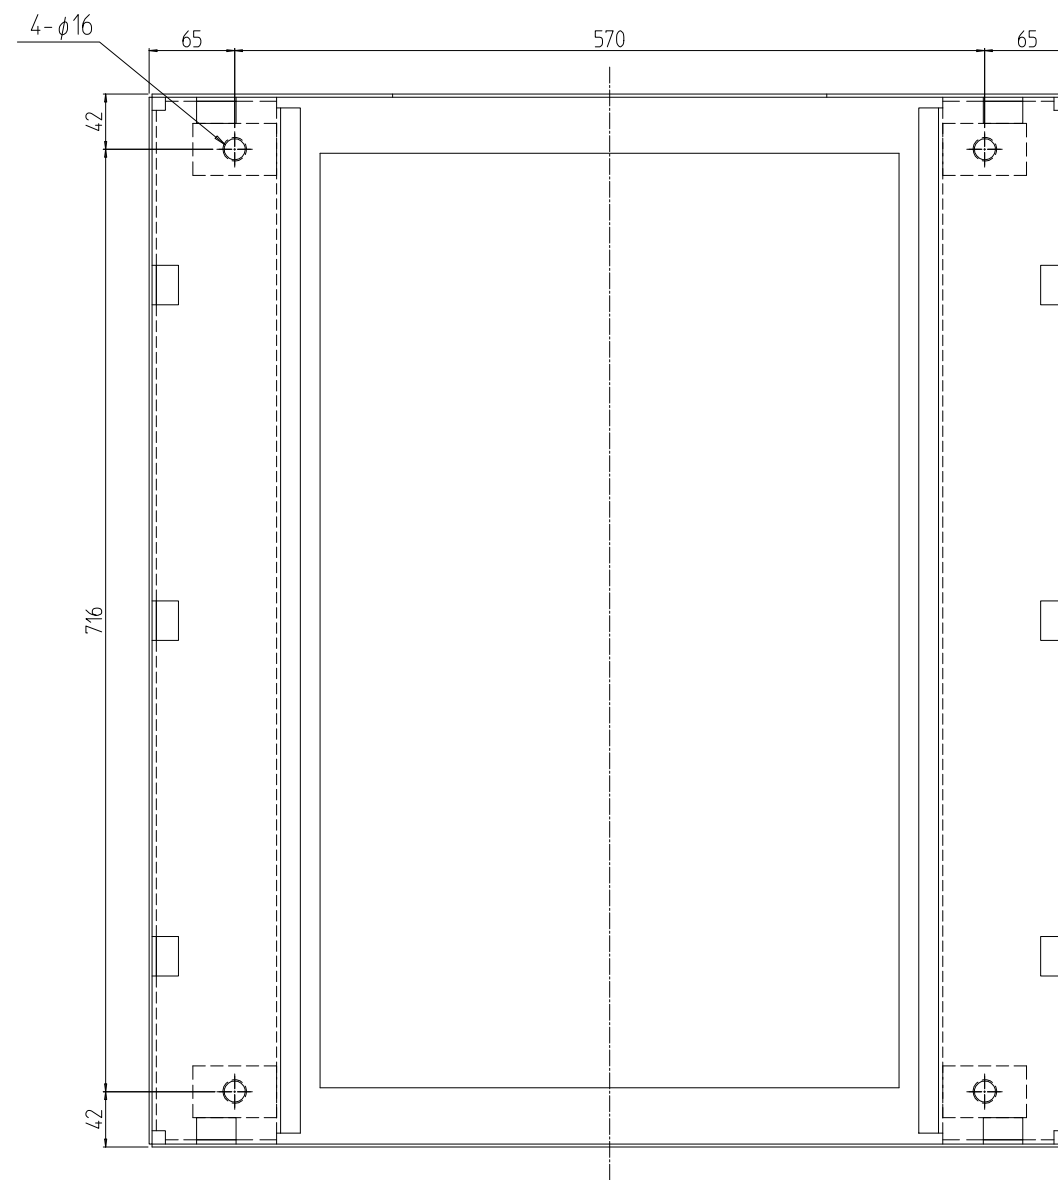

変更 REVISIONS			
回数 REV. MARK	日付 DATE	記事 CONTENTS	変更者 REVISED BY

1	01	RG0板金架台 700581	SPCC t2.3/t3.2	「ブラック」N1.0(25)メラミン塗装
個数 QUANTITY	No.	図番 DRAWING No.	部品名 PART NAME	材質 MATERIAL
RG0-700581PB	型式	単位 mm	設計 検図 承認 DESIGNED CHECKED APPROVED	仕上 FINISH
		尺度 SCALE	1:6	名 称 TITLE
				名 称 NAME
				品 名 MODEL
				型 式 MODEL
				図 番 DRAWING No.
				RG0-311111