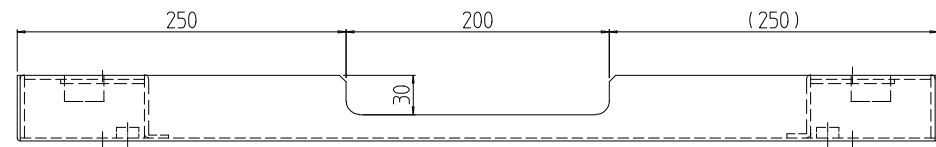

変更 REVISIONS			
回数 REV. MARK	日付 DATE	記事 CONTENTS	変更者 REVISED BY

1	01	RG0板金架台 700581	SPCC t2.3/t3.2	「ブラック」N1.0(25)メラミン塗装
個数 QUANTITY	No.	図番 DRAWING No.	部品名 PART NAME	材質 MATERIAL
RG0-700581PB	型式	単位 mm	設計 検図 承認 DESIGNED CHECKED APPROVED	仕上 FINISH
		尺度 SCALE	1:6	名 称 TITLE
				名 称 NAME
				品 名 MODEL
				型 式 MODEL
				図 番 DRAWING No.
				RG0-311111