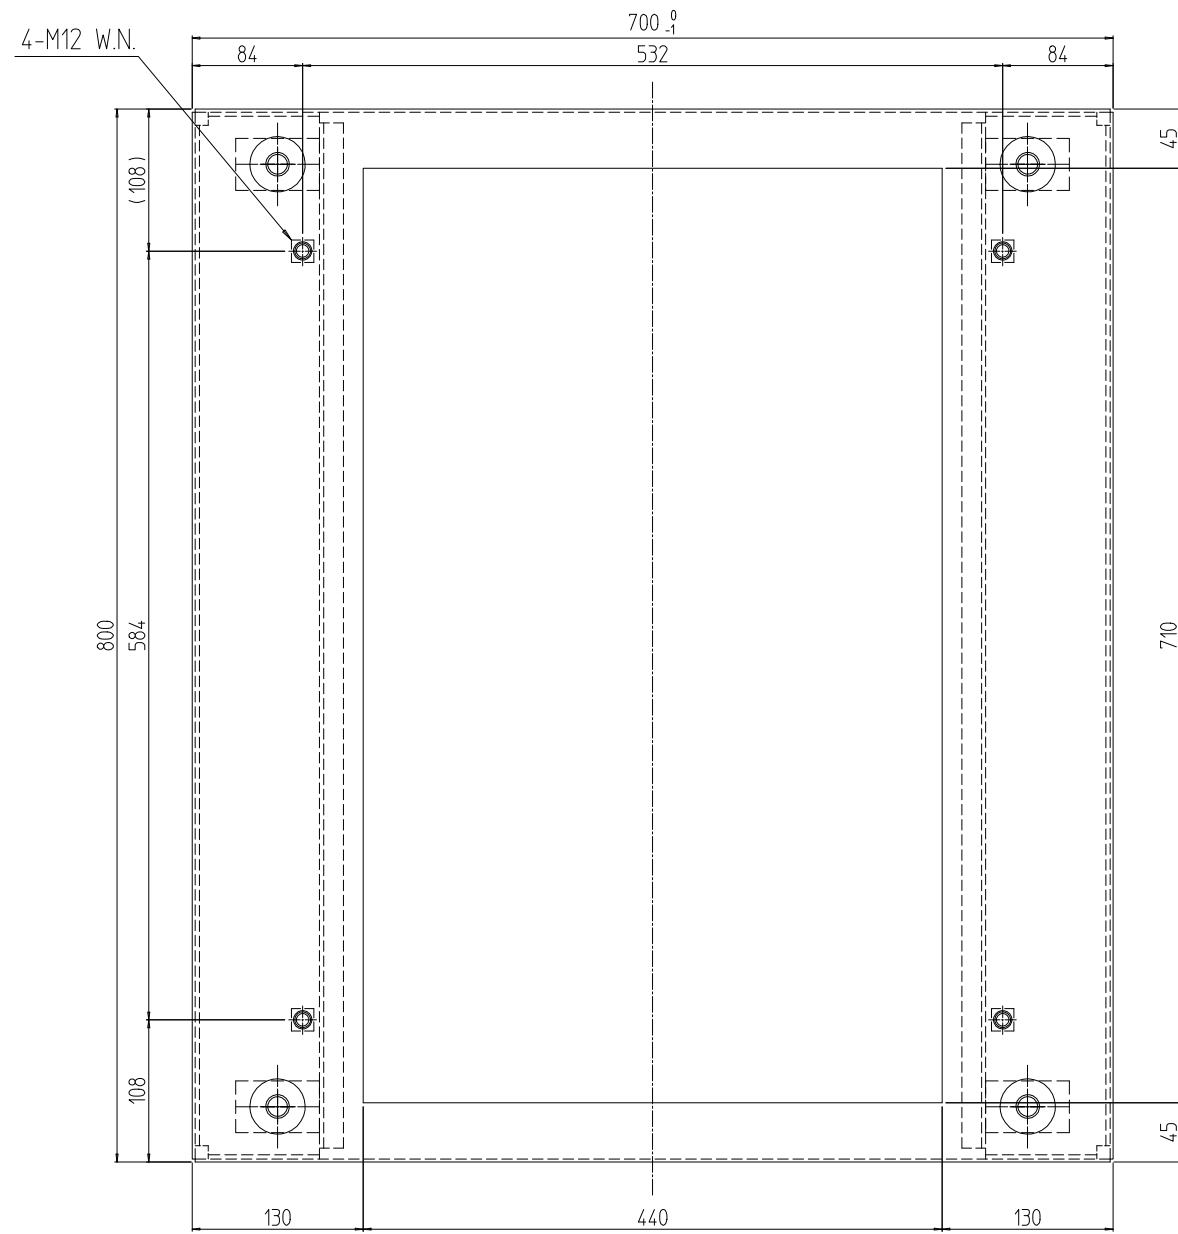

変更 REVISIONS			
回数 REV. MARK	日付 DATE	記事 CONTENTS	変更者 REVISED BY

1	01	RG0板金架台 700581	SPCC t2.3/t3.2	「ブラック」N1.0(25)メラミン塗装
個数 QUANTITY	No.	図番 DRAWING No.	部品名 PART NAME	材質 MATERIAL
RG0-700581PB	型式	単位 mm	設計 検図 承認 DESIGNED CHECKED APPROVED	仕上 FINISH
		尺度 SCALE	1:6	名 称 TITLE
				名 称 NAME
				品 名 MODEL
				型 式 MODEL
				図 番 DRAWING No.
				RG0-311111