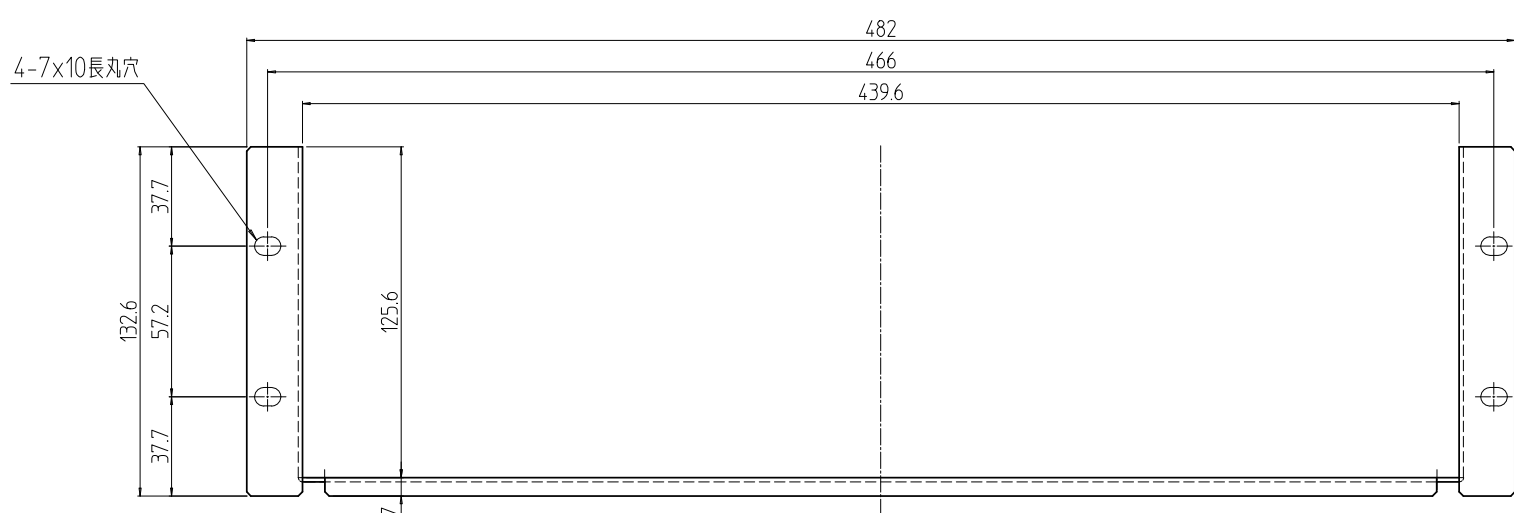

変更 REVISIONS			
回数 REV. MARK	日付 DATE	記事 CONTENTS	変更者 REVISED BY

1	01	本体 3U35B	SPCC t1.6	[WG]: 「ホワイトグレイ」ED塗装 [N1]: 「ブラック」N10(25)メラミン塗装
個数 QUANTITY	No.	図番 DRAWING No.	部品名 PART NAME	材質 MATERIAL
			設計 検図 承認 DESIGNED CHECKED APPROVED	図名 TITLE
		単位 UNIT	mm	品名 NAME
		尺度 SCALE	1:3	型式 MODEL
				番 DRAWING No.
				RSE-033011

外觀寸法
RSE収納棚
RSE-3U35-B##