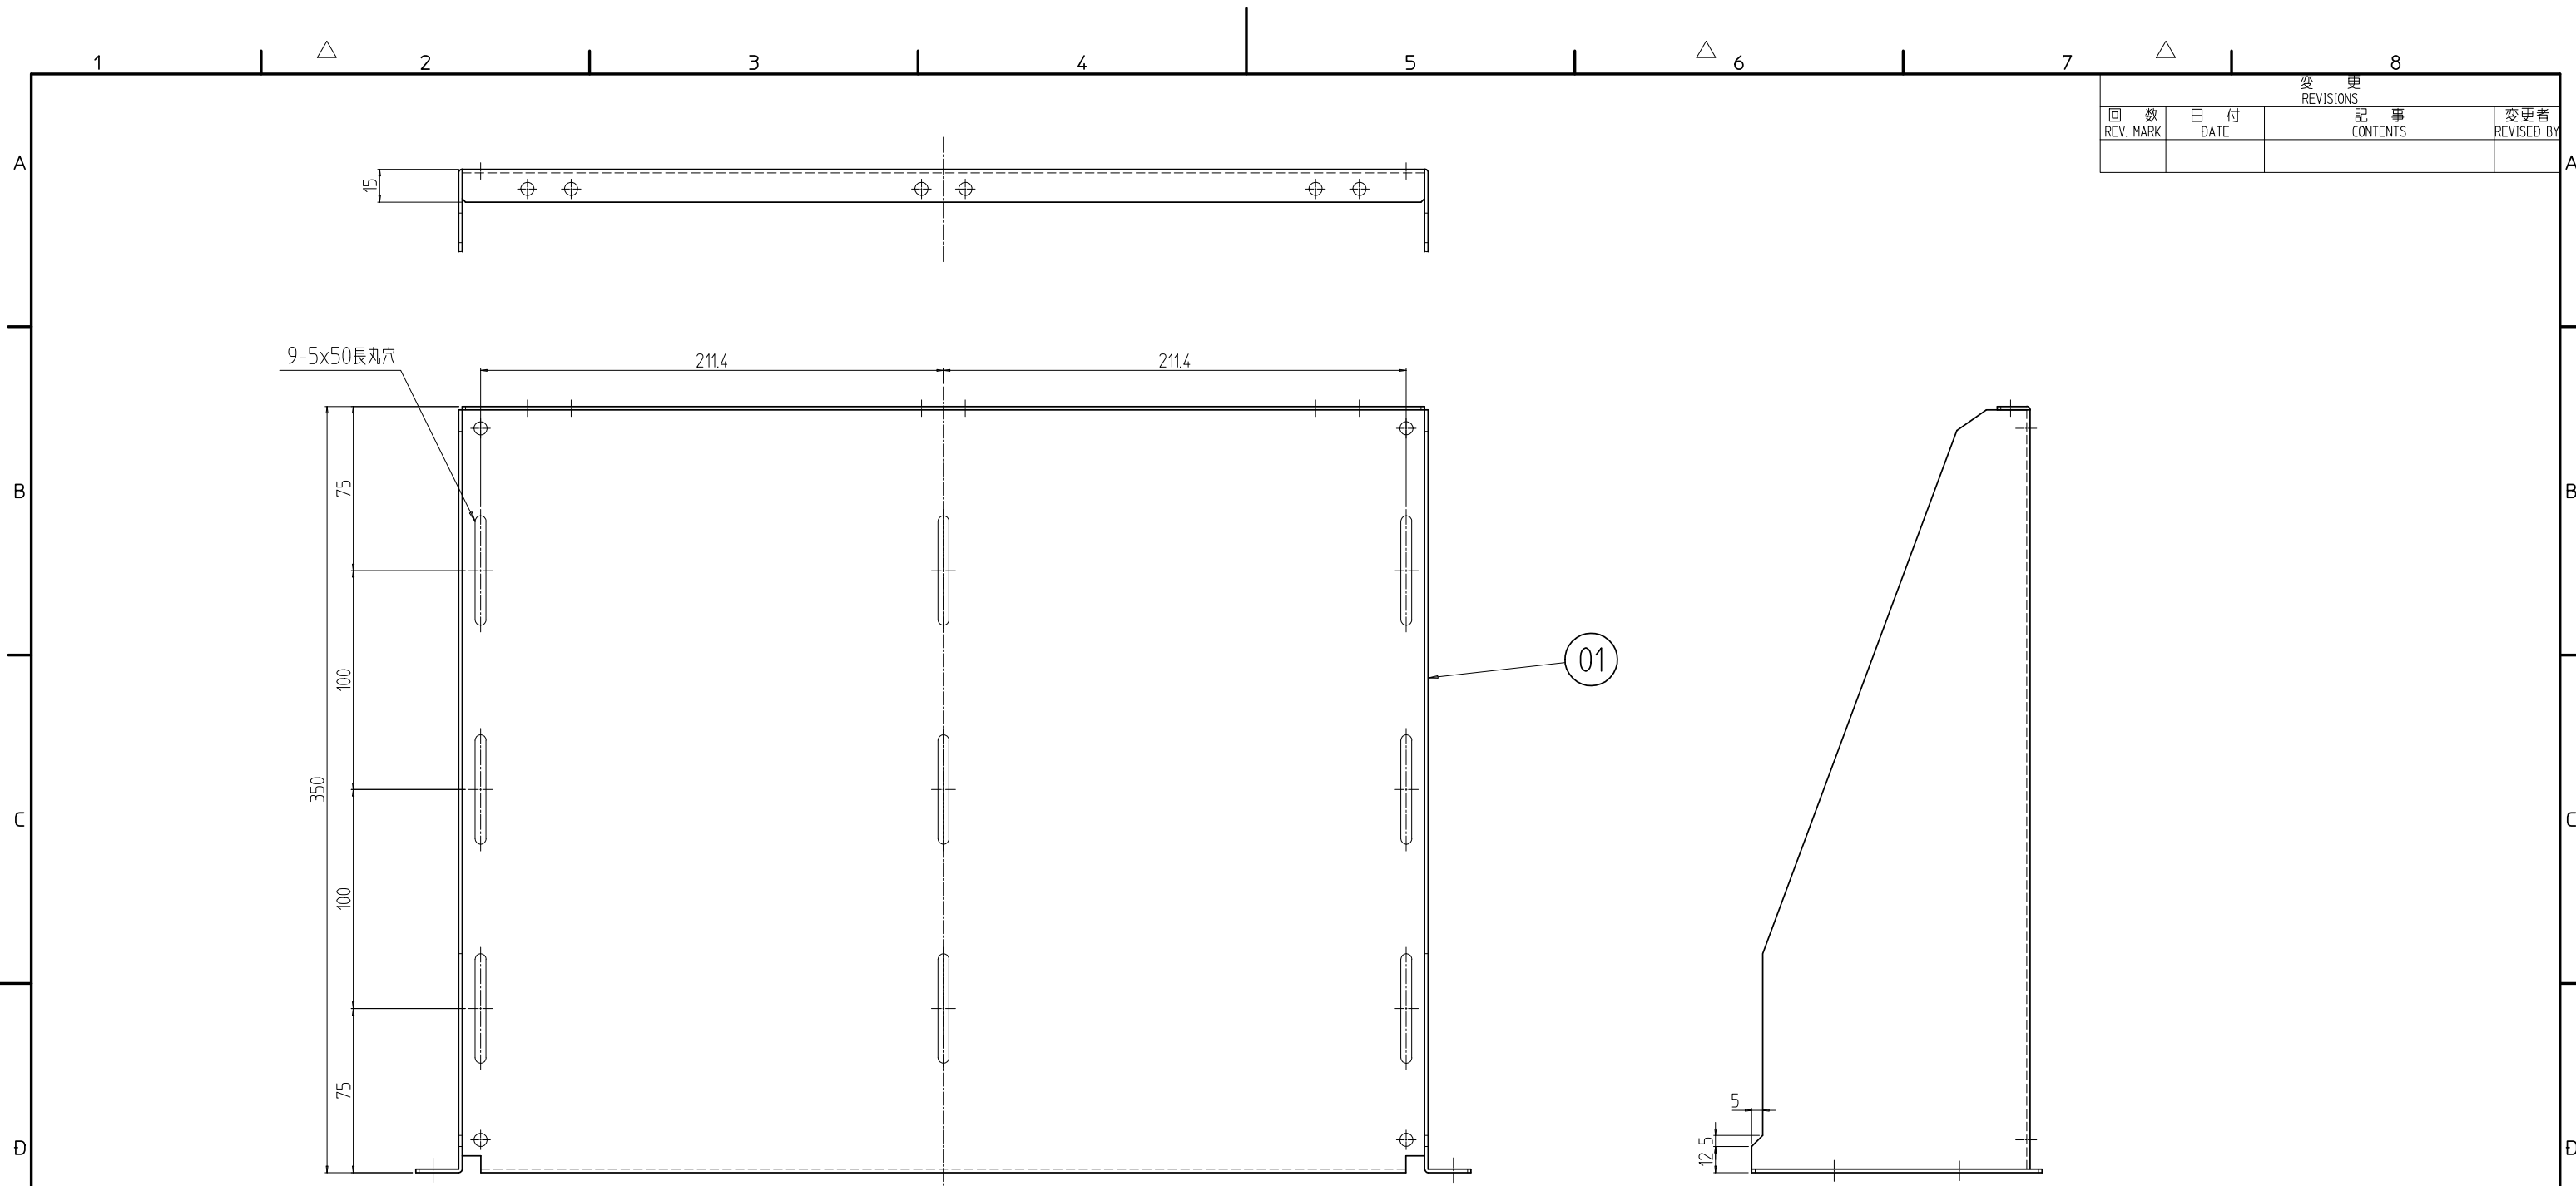

変更 REVISIONS			
回数 REV. MARK	日付 DATE	記事 CONTENTS	変更者 REVISED BY

1	01	本体 3U35B	SPCC t1.6	[WG]: 「ホワイトグレイ」ED塗装 [N1]: 「ブラック」N10(25)メラミン塗装
個数 QUANTITY	No.	図番 DRAWING No.	部品名 PART NAME	材質 MATERIAL
			設計 検図 承認 DESIGNED CHECKED APPROVED	図名 TITLE
		単位 UNIT	mm	品名 NAME
		尺度 SCALE	1:3	型式 MODEL
				番 DRAWING No.
				RSE-033011

外觀寸法
RSE収納棚
RSE-3U35-B##