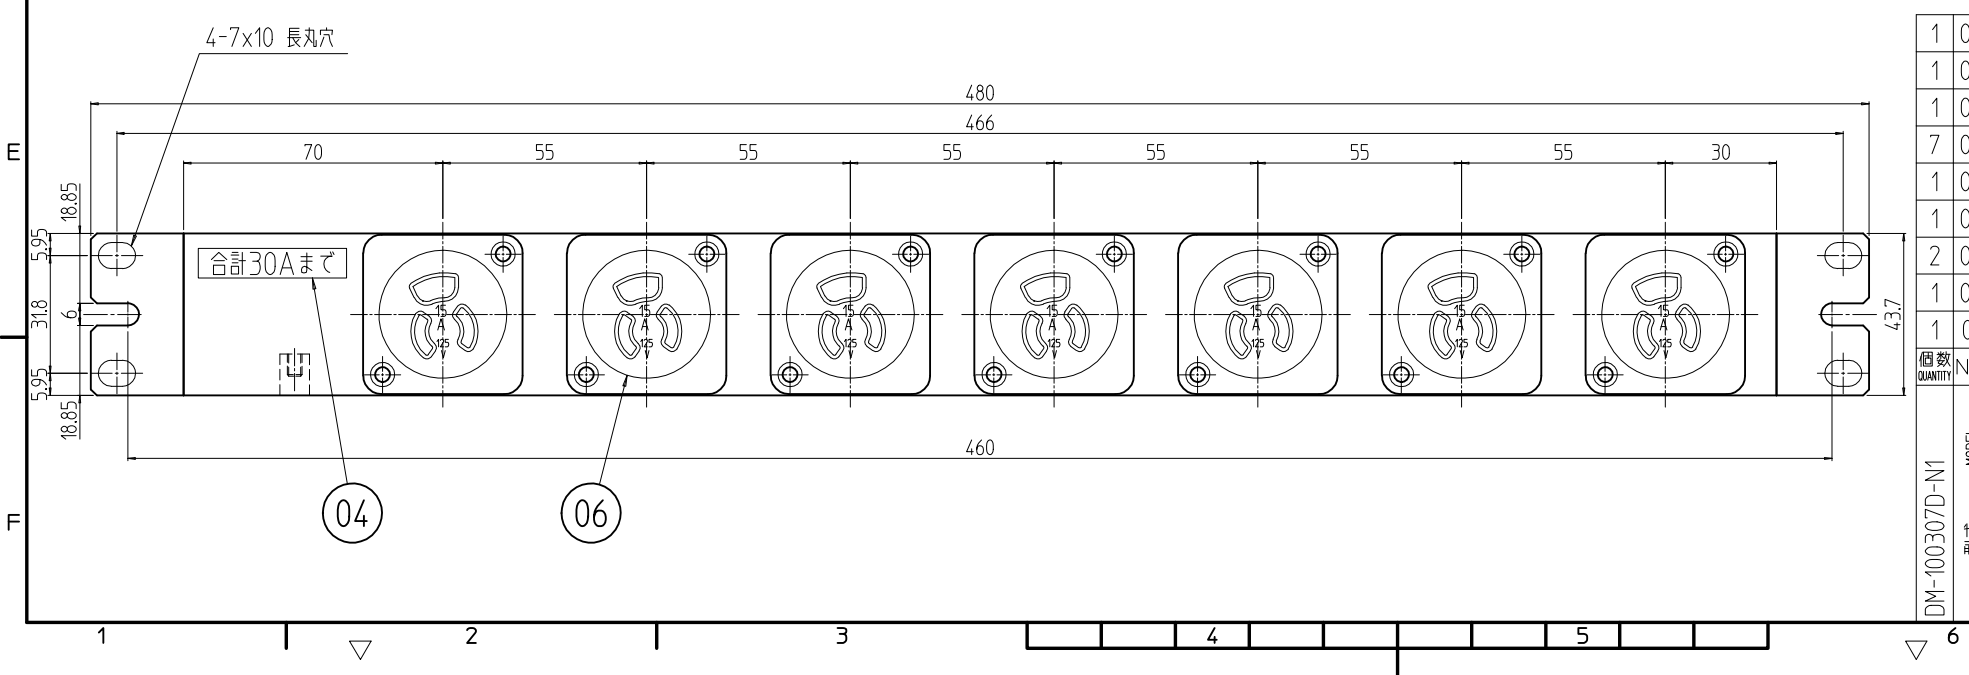

変更 REVISIONS			
回数 REV. MARK	日付 DATE	記事 CONTENTS	変更者 REVISED BY

20mmピッチで100mm移動可能

1	09	アースラベル	ポリエステル	「青」		
1	08	引掛型プラグ30A125V	ポリアミド 等	「黒」		
1	07	ケーブルグラウンド	ポリアミド 等	「黒」		
7	06	アウトレット15A125V	ポリアミド 等	「黒」		
1	05	PSEラベル	ポリエステル	「ツヤ消し」銀		
1	04	表示シール「合計30Aまで」	ポリエステル	「無色透明」 / 文字「グレイ」		
2	03	マウント金具	鋼板 t1.6	「ブラック」メラミン塗装		
1	02	カバー	鋼板 t1.2			
1	01	本体	鋼板 t1.2			
数量 QUANTITY	No.	図番 DRAWING No.	部品名 PART NAME	材質 MATERIAL	仕上 FINISH	
		単位 UNIT	設計 DESIGNED	検 CHECKED	承認 APPROVED	図名 TITLE
		mm				外觀寸法
		1:2				品名 NAME
						100V30Aコンセント
						型式 MODEL
						DM-100307D-N1
						図番 DRAWING No.
						DM-040011

DM-100307D-N1 型式

DM-040011