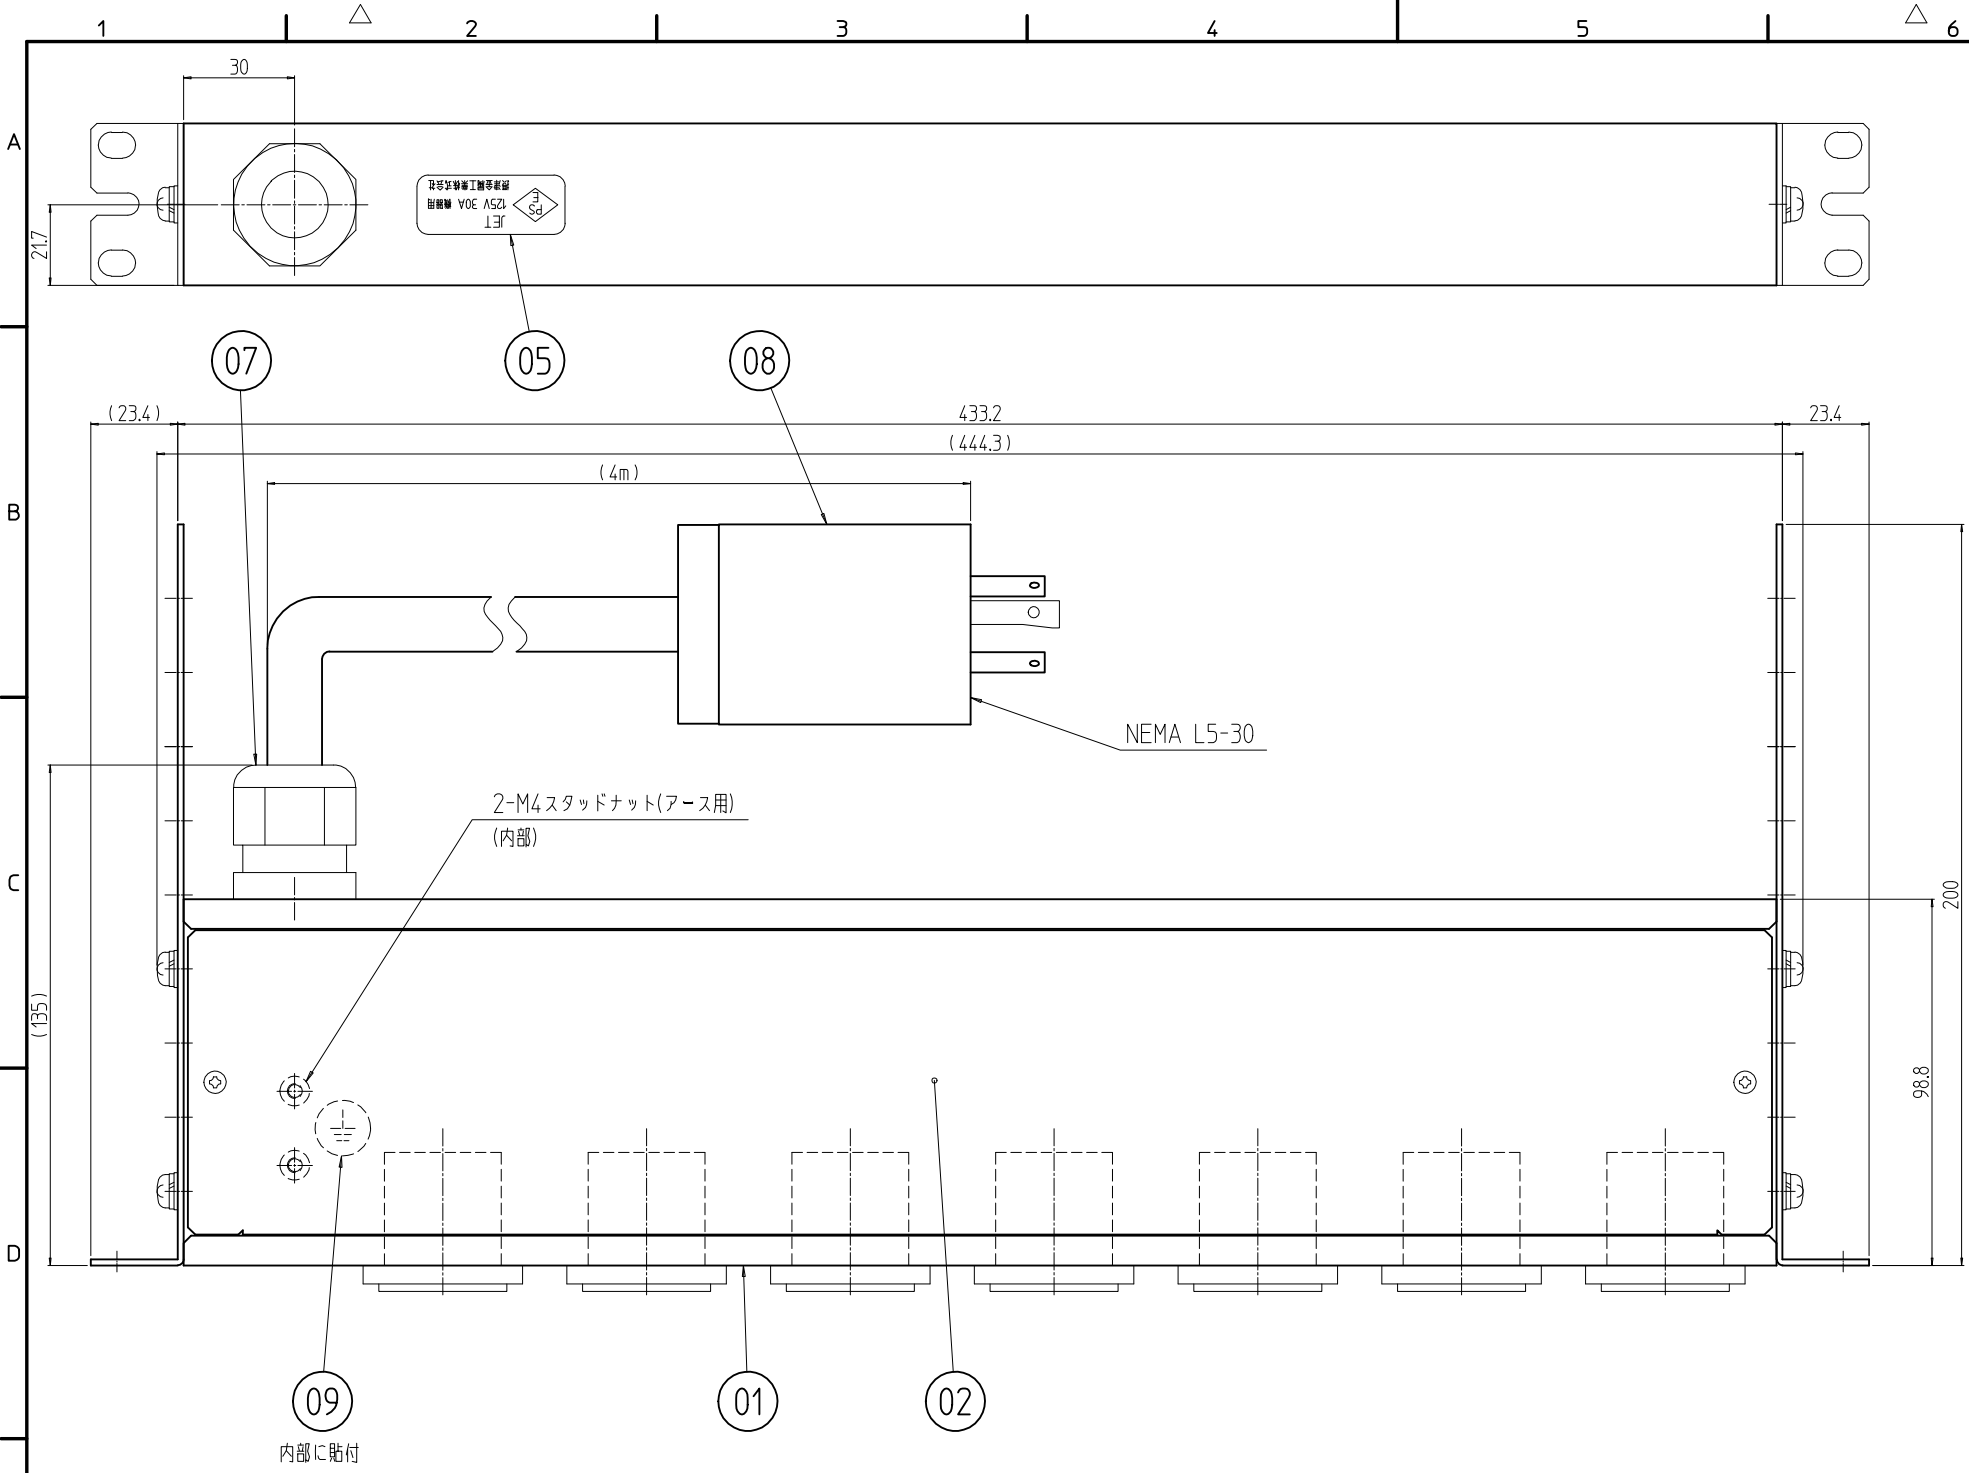

変更 REVISIONS			
回数 REV. MARK	日付 DATE	記事 CONTENTS	変更者 REVISED BY

20mmピッチで100mm移動可能

1	09	アースラベル	ポリエステル	「青」		
1	08	引掛型プラグ30A125V	ポリアミド 等	「黒」		
1	07	ケーブルグラウンド	ポリアミド 等	「黒」		
7	06	アウトレット15A125V	ポリアミド 等	「黒」		
1	05	PSEラベル	ポリエステル	「ツヤ消し」銀		
1	04	表示シール「合計30Aまで」	ポリエステル	「無色透明」 / 文字「グレイ」		
2	03	マウント金具	鋼板 t1.6	「ブラック」メラミン塗装		
1	02	カバー	鋼板 t1.2			
1	01	本体	鋼板 t1.2			
数量 QUANTITY	No.	図番 DRAWING No.	部品名 PART NAME	材質 MATERIAL	仕上 FINISH	
		単位 UNIT	設計 DESIGNED	検 CHECKED	承認 APPROVED	図名 TITLE
		mm				外觀寸法
		1:2				品名 NAME
						100V30Aコンセント
						型式 MODEL
						DM-100307D-N1
						図番 DRAWING No.
						DM-040011

DM-100307D-N1 型式

DM-040011