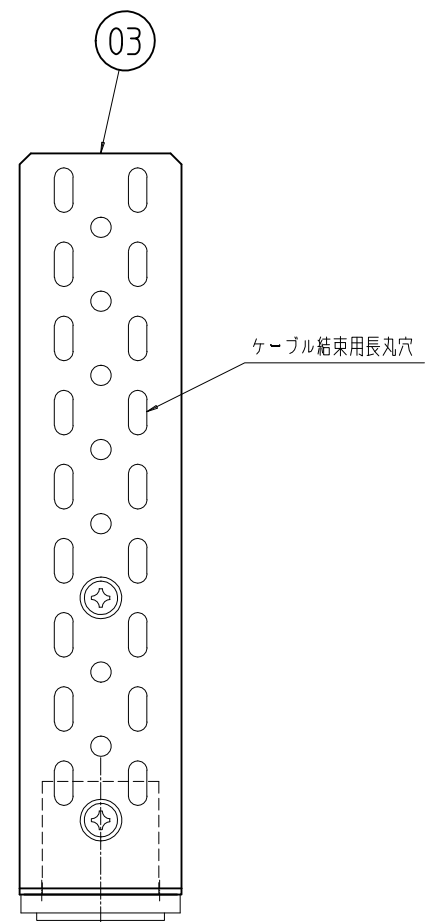

変更 REVISIONS			
回数 REV. MARK	日付 DATE	記事 CONTENTS	変更者 REVISED BY

20mmピッチで100mm移動可能

1	09	アースラベル	ポリエステル	「青」		
1	08	引掛型プラグ30A125V	ポリアミド 等	「黒」		
1	07	ケーブルグラウンド	ポリアミド 等	「黒」		
7	06	アウトレット15A125V	ポリアミド 等	「黒」		
1	05	PSEラベル	ポリエステル	「ツヤ消し」銀		
1	04	表示シール「合計30Aまで」	ポリエステル	「無色透明」 / 文字「グレイ」		
2	03	マウント金具	鋼板 t1.6	「ブラック」メラミン塗装		
1	02	カバー	鋼板 t1.2			
1	01	本体	鋼板 t1.2			
数量 QUANTITY	No.	図番 DRAWING No.	部品名 PART NAME	材質 MATERIAL	仕上 FINISH	
		単位 UNIT	設計 DESIGNED	検 CHECKED	承認 APPROVED	図名 TITLE
		mm				外觀寸法
		1:2				品名 NAME
						100V30Aコンセント
						型式 MODEL
						DM-100307D-N1
						図番 DRAWING No.
						DM-040011

DM-100307D-N1 型式

DM-040011