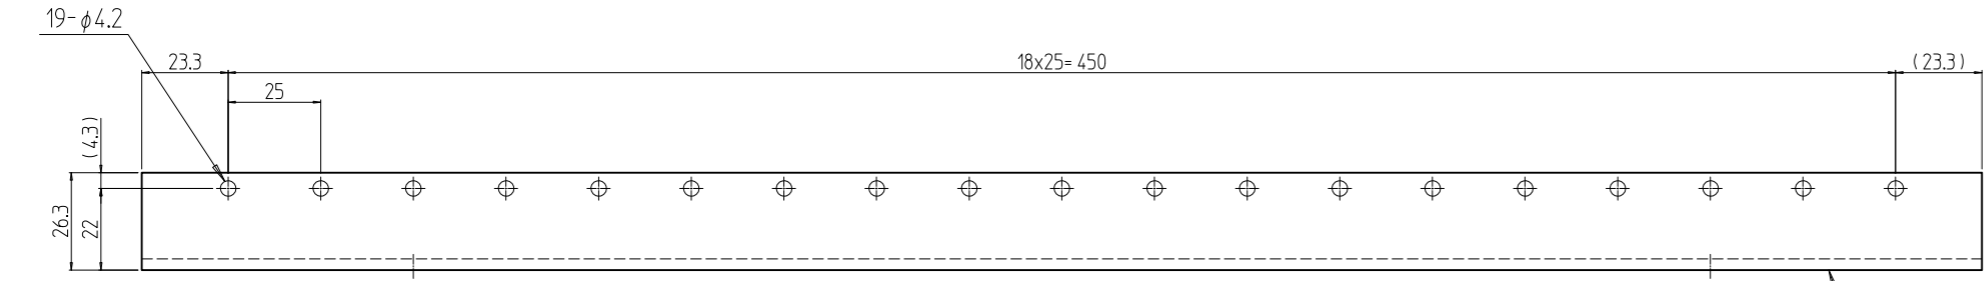

変更 REVISIONS			
回数 REV. MARK	日付 DATE	記事 CONTENTS	変更者 REVISED BY

01

1	01	ガイドマウントフレーム0720M5	A6063SS T6	B2アルマイト
数量 QUANTITY	No.	図番 DRAWING No.	部品名 PART NAME	材質 MATERIAL
				仕上 FINISH
		単位 UNIT	設計 DESIGNED	図名 TITLE
		mm	検図 CHECKED	
			承認 APPROVED	
				品名 NAME
				RKOガイドマウントフレーム
				型式 MODEL
				RKO-0720GF-M5
				図番 DRAWING No.
				RKNO-062811