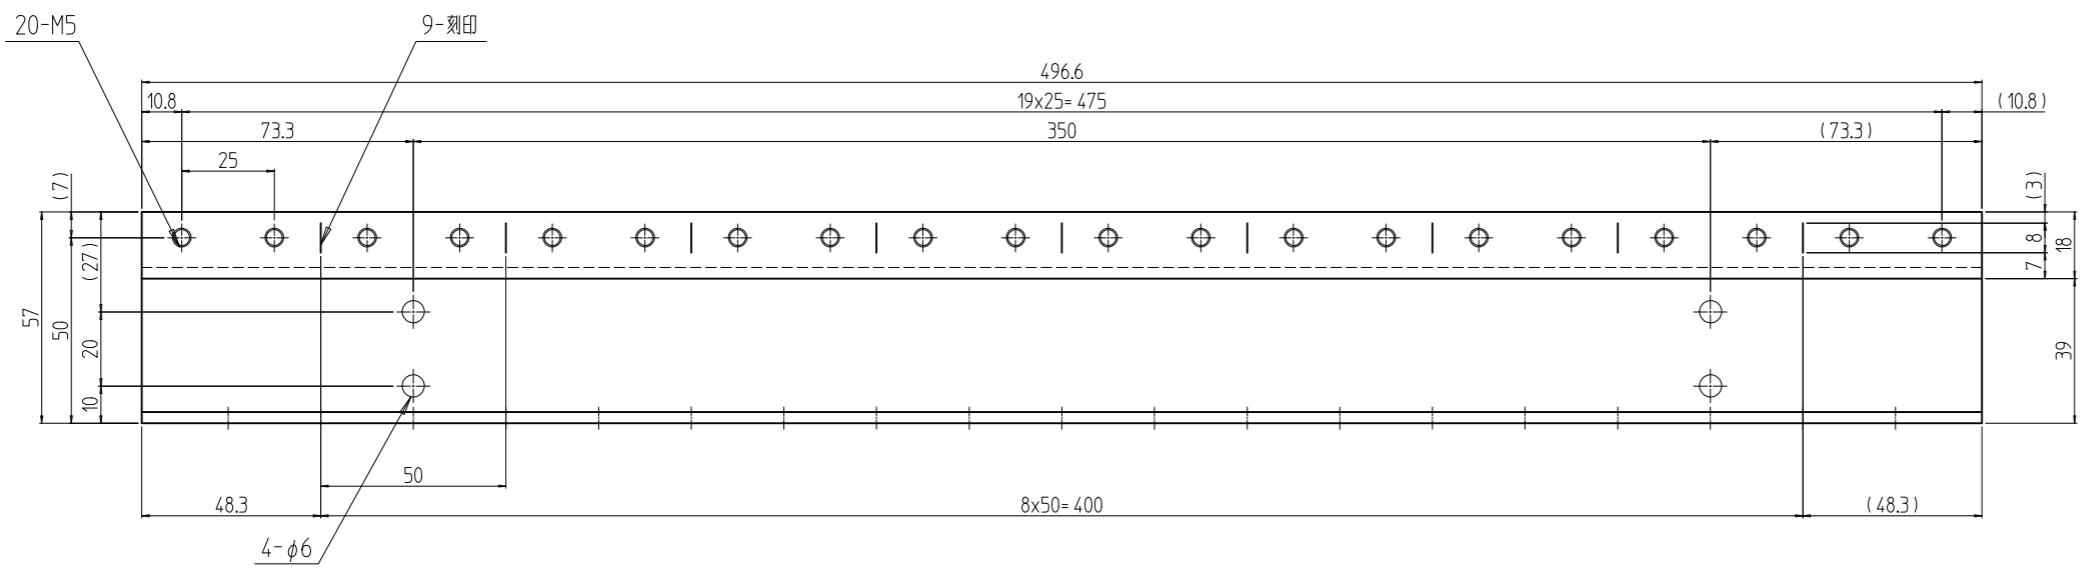

変更 REVISIONS			
回数 REV. MARK	日付 DATE	記事 CONTENTS	変更者 REVISED BY

01

1	01	ガイドマウントフレーム0720M5	A6063SS T6	B2アルマイト
数量 QUANTITY	No.	図番 DRAWING No.	部品名 PART NAME	材質 MATERIAL
				仕上 FINISH
		単位 UNIT	設計 DESIGNED	図名 TITLE
		mm	検図 CHECKED	
			承認 APPROVED	
				品名 NAME
				RKOガイドマウントフレーム
				型式 MODEL
				RKO-0720GF-M5
				図番 DRAWING No.
				RKNO-062811