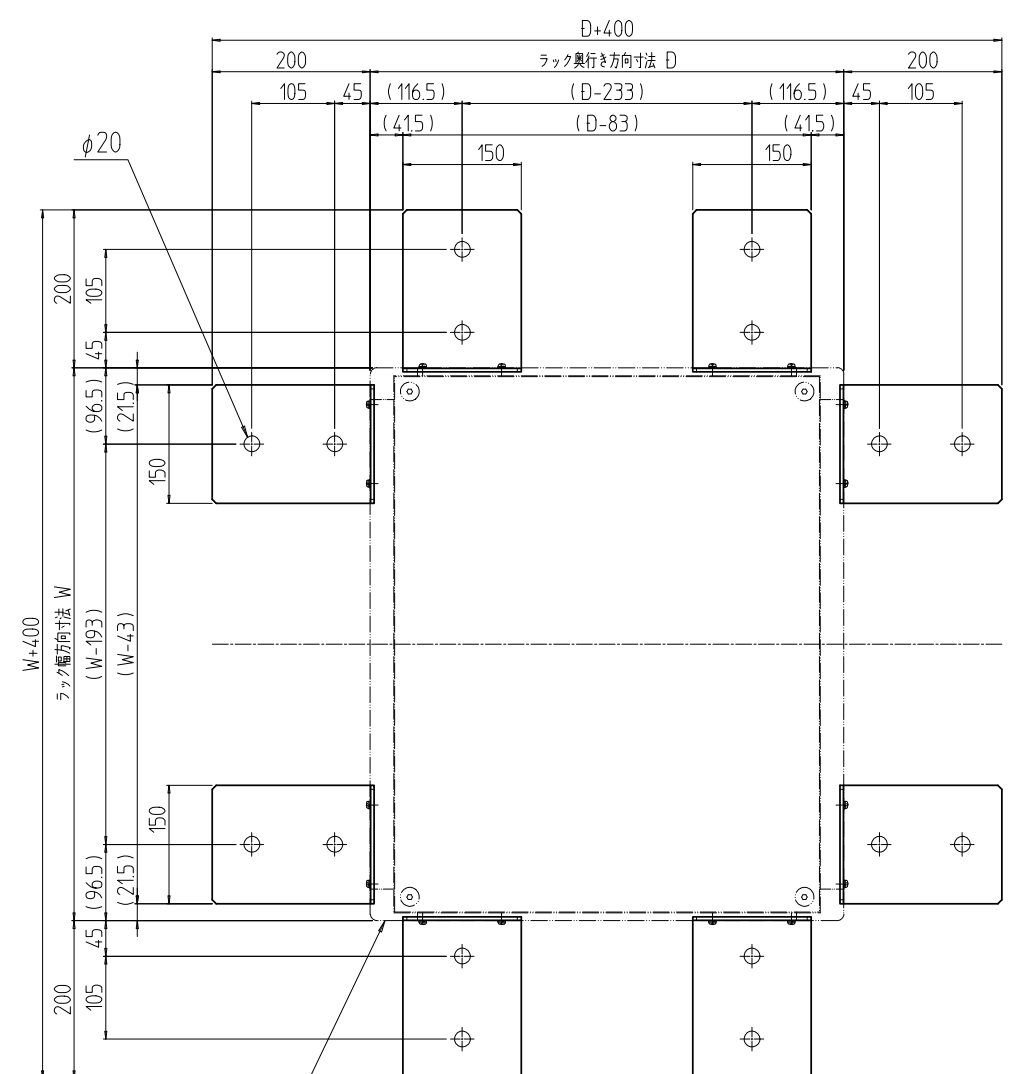

変更 REVISIONS			
回数 REV. MARK	日付 DATE	記事 CONTENTS	変更者 REVISED BY

(別売)ネットワークラック NFC
 (別売)サーバラック NGC
 (別売)キャビネットラック FDC

01

(別売)ネットワークラック SNR,KNC2
 (別売)サーバラック SSR,KDC2

01

SSR, SNR取付寸法図
 (KDC2, KNC2取付参考図)

- 注1. NFC/NGC/FDCシリーズへの取付には、別売のバーナットセットが必要となります。
 注2. 本製品は1セットにつき、2個入りとなります。

塗装色 型式末尾「##」部 「WG」:「ホワイトグレイ」7.5Y7.4/0.8(25)メラミン塗装
 「N1」:「ブラック」N1.0(25)メラミン塗装

NFC, NGC, FDC取付寸法図

2	01	スタビライザ (キャスター無し仕様)	SPHC t4.5	塗装 上記参照
個数 QUANTITY	No.	図番 DRAWING No.	部品名 PART NAME	材質 MATERIAL
単位 UNIT	mm	DESIGNED	CHECKED	APPROVED
図名 TITLE	外観寸法			
品名 NAME	ラックスタビライザ			
型式 MODEL	NPO-15RSWDN-##			
図番 DRAWING No.	NPO-235011			