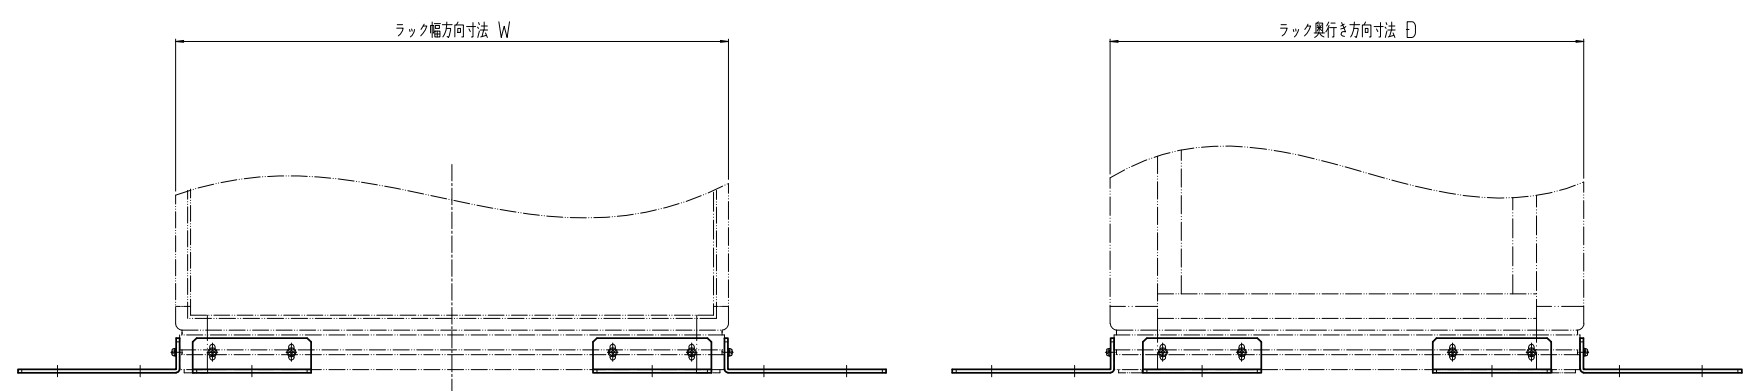

変更 REVISIONS			
回数 REV. MARK	日付 DATE	記事 CONTENTS	変更者 REVISED BY

(別売)ネットワークラック NFC
 (別売)サーバラック NGC
 (別売)キャビネットラック FDC

01

(別売)ネットワークラック SNR,KNC2
 (別売)サーバラック SSR,KDC2

01

SSR, SNR取付寸法図
 (KDC2, KNC2取付参考図)

- 注1. NFC/NGC/FDCシリーズへの取付には、別売のバーナットセットが必要となります。
 注2. 本製品は1セットにつき、2個入りとなります。

塗装色 型式末尾「##」部 「WG」:「ホワイトグレイ」7.5Y7.4/0.8(25)メラミン塗装
 「N1」:「ブラック」N1.0(25)メラミン塗装

NFC, NGC, FDC取付寸法図

2	01	スタビライザ (キャスター無し仕様)	SPHC t4.5	塗装 上記参照
個数 QUANTITY	No.	図番 DRAWING No.	部品名 PART NAME	材質 MATERIAL
単位 UNIT	mm	DESIGNED	CHECKED	APPROVED
図名 TITLE	外観寸法			
品名 NAME	ラックスタビライザ			
型式 MODEL	NPO-15RSWDN-##			
図番 DRAWING No.	NPO-235011			