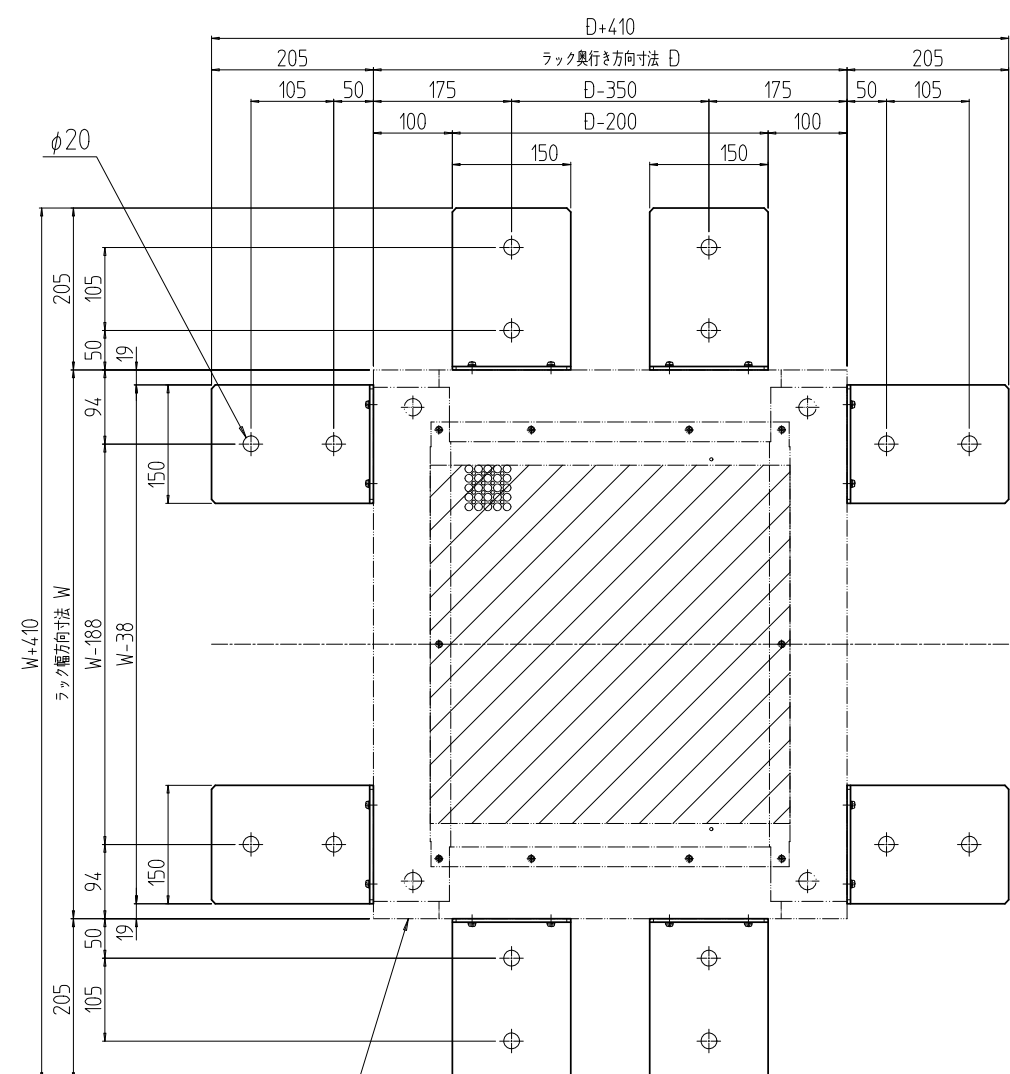

変更 REVISIONS			
回数 REV. MARK	日付 DATE	記事 CONTENTS	変更者 REVISED BY

(別売)ネットワークラック NFC
 (別売)サーバラック NGC
 (別売)キャビネットラック FDC

01

(別売)ネットワークラック SNR,KNC2
 (別売)サーバラック SSR,KDC2

01

SSR, SNR取付寸法図
 (KDC2, KNC2取付参考図)

- 注1. NFC/NGC/FDCシリーズへの取付には、別売のバーナットセットが必要となります。
 注2. 本製品は1セットにつき、2個入りとなります。

塗装色 型式末尾「##」部 「WG」:「ホワイトグレイ」7.5Y7.4/0.8(25)メラミン塗装
 「N1」:「ブラック」N1.0(25)メラミン塗装

NFC, NGC, FDC取付寸法図

2	01	スタビライザ (キャスター無し仕様)	SPHC t4.5	塗装 上記参照
個数 QUANTITY	No.	図番 DRAWING No.	部品名 PART NAME	材質 MATERIAL
単位 UNIT	mm	DESIGNED	CHECKED	APPROVED
図名 TITLE	外観寸法			
品名 NAME	ラックスタビライザ			
型式 MODEL	NPO-15RSWDN-##			
図番 DRAWING No.	NPO-235011			