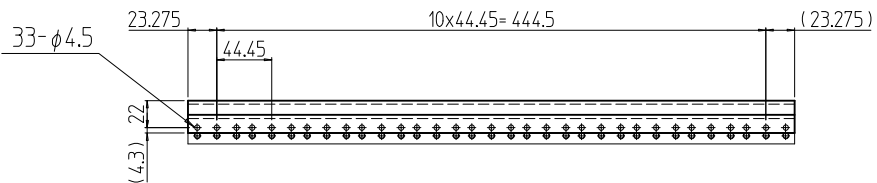

1 2 3 4 5 6

A

A

変 更 REVISIONS			
回 数 REV. MARK	日 付 DATE	記 事 CONTENTS	変 更 者 REVISED BY

01

1	01		パネルマウントフレーム 0721M5	A6063SS T6	B2アルマイト
個数 QUANTITY	No.	図番 DRAWING No.	部品名 PART NAME	材質 MATERIAL	仕上 FINISH
			設計 検 承認 DESIGNED CHECKED APPROVED	名 外観寸法 TITLE	
		単位 UNIT		品 名 NAME	
				RK0パネルマウントフレーム	
		尺度 SCALE		型 式 MODEL	
		1 : 6		RK0-0721PF-M5	
		出 入		番 号 DRAWING No.	
				RKN0-201811	