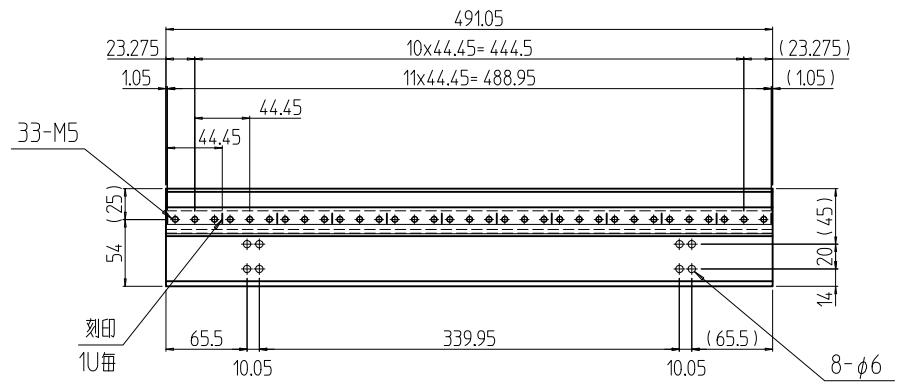

1 2 3 4 5 6

A

A

変 更 REVISIONS			
回 数 REV. MARK	日 付 DATE	記 事 CONTENTS	変 更 者 REVISED BY

01

1	01		パネルマウントフレーム 0721M5	A6063SS T6	B2アルマイト
個数 QUANTITY	No.	図番 DRAWING No.	部品名 PART NAME	材質 MATERIAL	仕上 FINISH
			設計 検 承認 DESIGNED CHECKED APPROVED	名 外観寸法 TITLE	
		単位 UNIT		品 名 NAME	
				RK0パネルマウントフレーム	
		尺度 SCALE		型 式 MODEL	
		1 : 6		RK0-0721PF-M5	
		出 入		番 号 DRAWING No.	
				RKN0-201811	