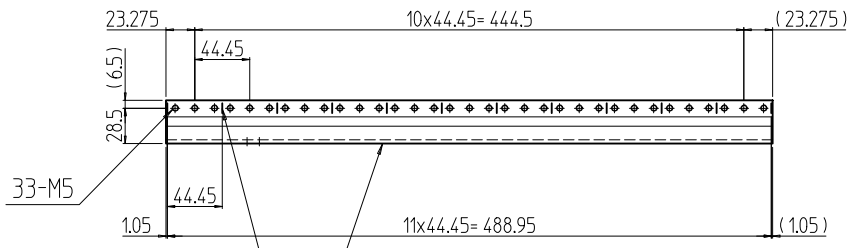

1 2 3 4 5 6

A

A

変 更 REVISIONS			
回 数 REV. MARK	日 付 DATE	記 事 CONTENTS	変 更 者 REVISED BY

01

1	01		パネルマウントフレーム 0721M5	A6063SS T6	B2アルマイト
個数 QUANTITY	No.	図番 DRAWING No.	部品名 PART NAME	材質 MATERIAL	仕上 FINISH
			設計 検 承認 DESIGNED CHECKED APPROVED	名 外観寸法 TITLE	
		単位 UNIT		品 名 NAME	
				RK0パネルマウントフレーム	
		尺度 SCALE		型 式 MODEL	
		1 : 6		RK0-0721PF-M5	
		出 入		番 号 DRAWING No.	
				RKN0-201811	