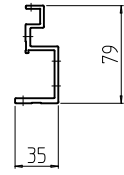

1 2 3 4 5 6

A

A

変 更 REVISIONS			
回 数 REV. MARK	日 付 DATE	記 事 CONTENTS	変 更 者 REVISED BY

01

1	01		パネルマウントフレーム 0721M5	A6063SS T6	B2アルマイト
個数 QUANTITY	No.	図番 DRAWING No.	部品名 PART NAME	材質 MATERIAL	仕上 FINISH
			設計 検 承認 DESIGNED CHECKED APPROVED	名 外観寸法 TITLE	
		単位 UNIT		品 名 NAME	
				RK0パネルマウントフレーム	
		尺度 SCALE		型 式 MODEL	
		1 : 6		RK0-0721PF-M5	
		出 入		番 号 DRAWING No.	
				RKN0-201811	