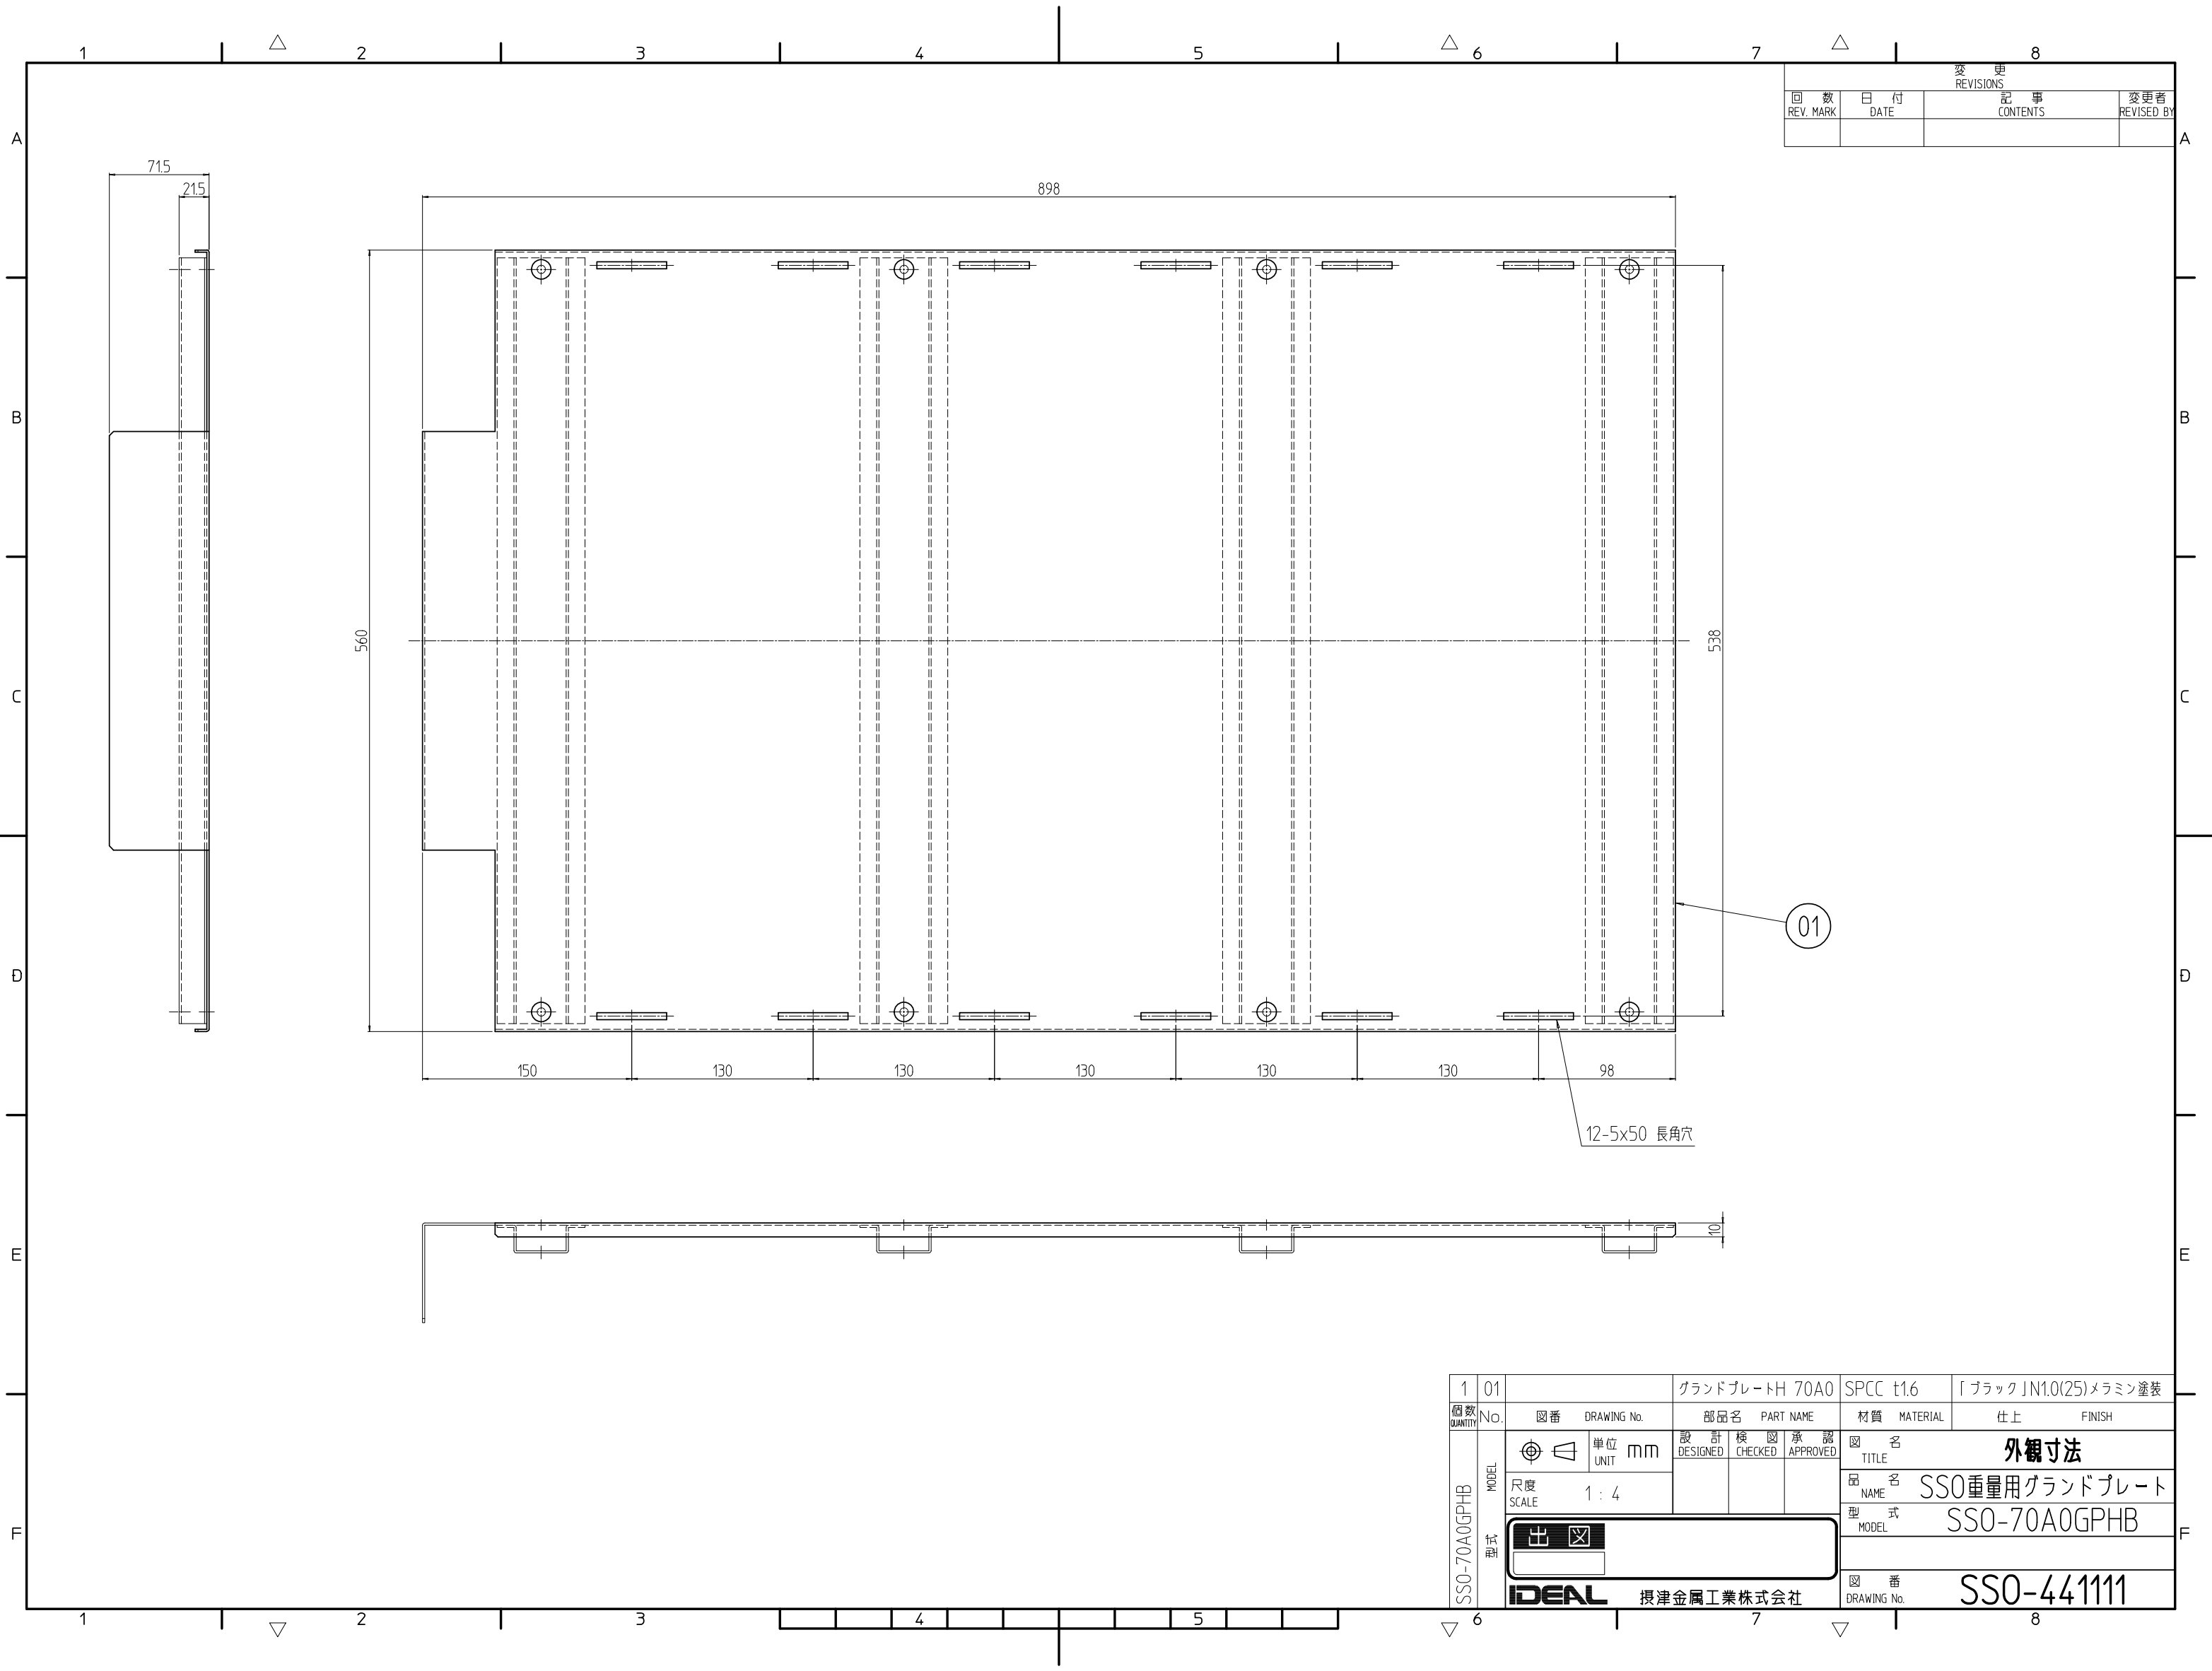

変更 REVISIONS			
回数 REV. MARK	日付 DATE	記事 CONTENTS	変更者 REVISED BY

1	01		グランドプレートH 70A0	SPCC t1.6	「ブラック」N1.0(25)メラミン塗装
個数 QUANTITY	No.	図番 DRAWING No.	部品名 PART NAME	材質 MATERIAL	仕上 FINISH
SSO-70A0GPHB	型式 MODEL	単位 UNIT	設計 DESIGNED	検図 CHECKED	承認 APPROVED
		尺度 SCALE	図名 TITLE		
		1:4	品名 NAME		
			型式 MODEL		
IDEAL 摂津金属工業株式会社				図番 DRAWING No.	
				SSO-44111	

外觀寸法

SSO重量用グランドプレート

SSO-70A0GPHB

SSO-44111