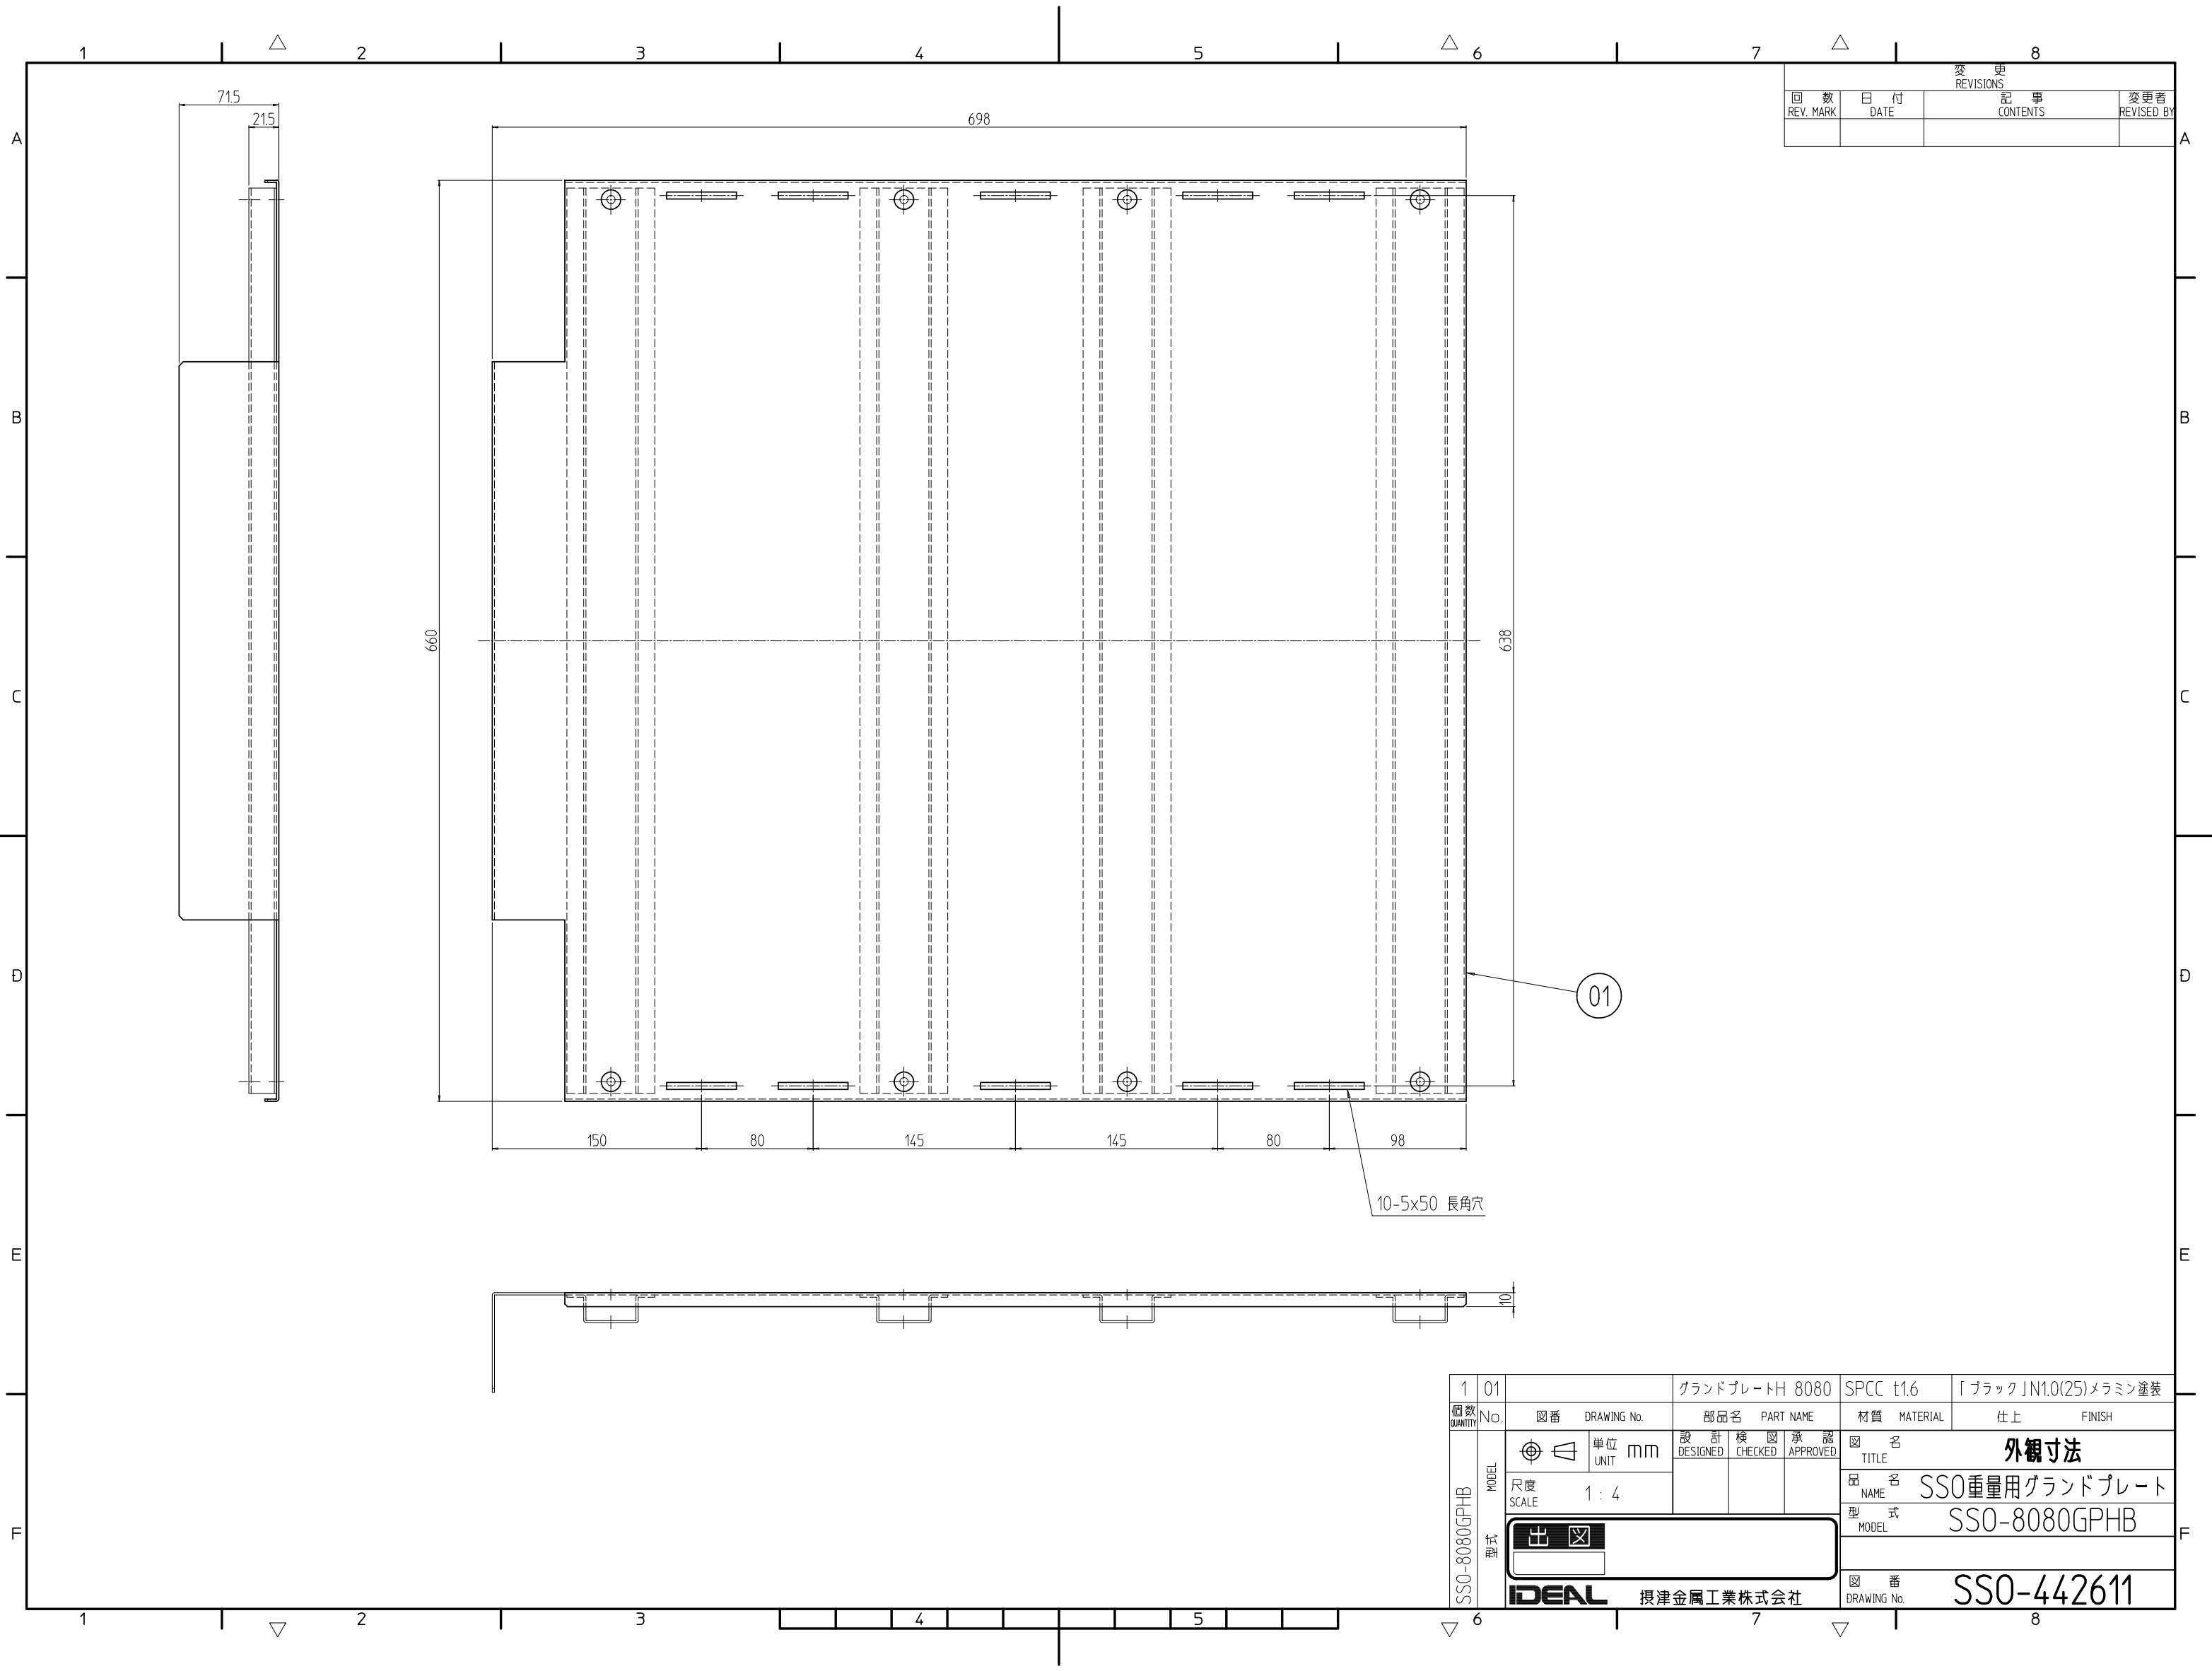

変更 REVISIONS			
回数 REV. MARK	日付 DATE	記事 CONTENTS	変更者 REVISED BY

1	01	グラウンドプレートH 8080	SPCC t1.6	「ブラック」N1.0(25)メラミン塗装
個数 QUANTITY	No.	図番 DRAWING No.	部品名 PART NAME	材質 MATERIAL
				仕上 FINISH
		単位 UNIT	設計 DESIGNED	検査 CHECKED
		mm	承認 APPROVED	図名 TITLE
				品名 NAME
				SSO重量用グラウンドプレート
				型式 MODEL
				SSO-8080GPHB
				図番 DRAWING No.
				SSO-442611