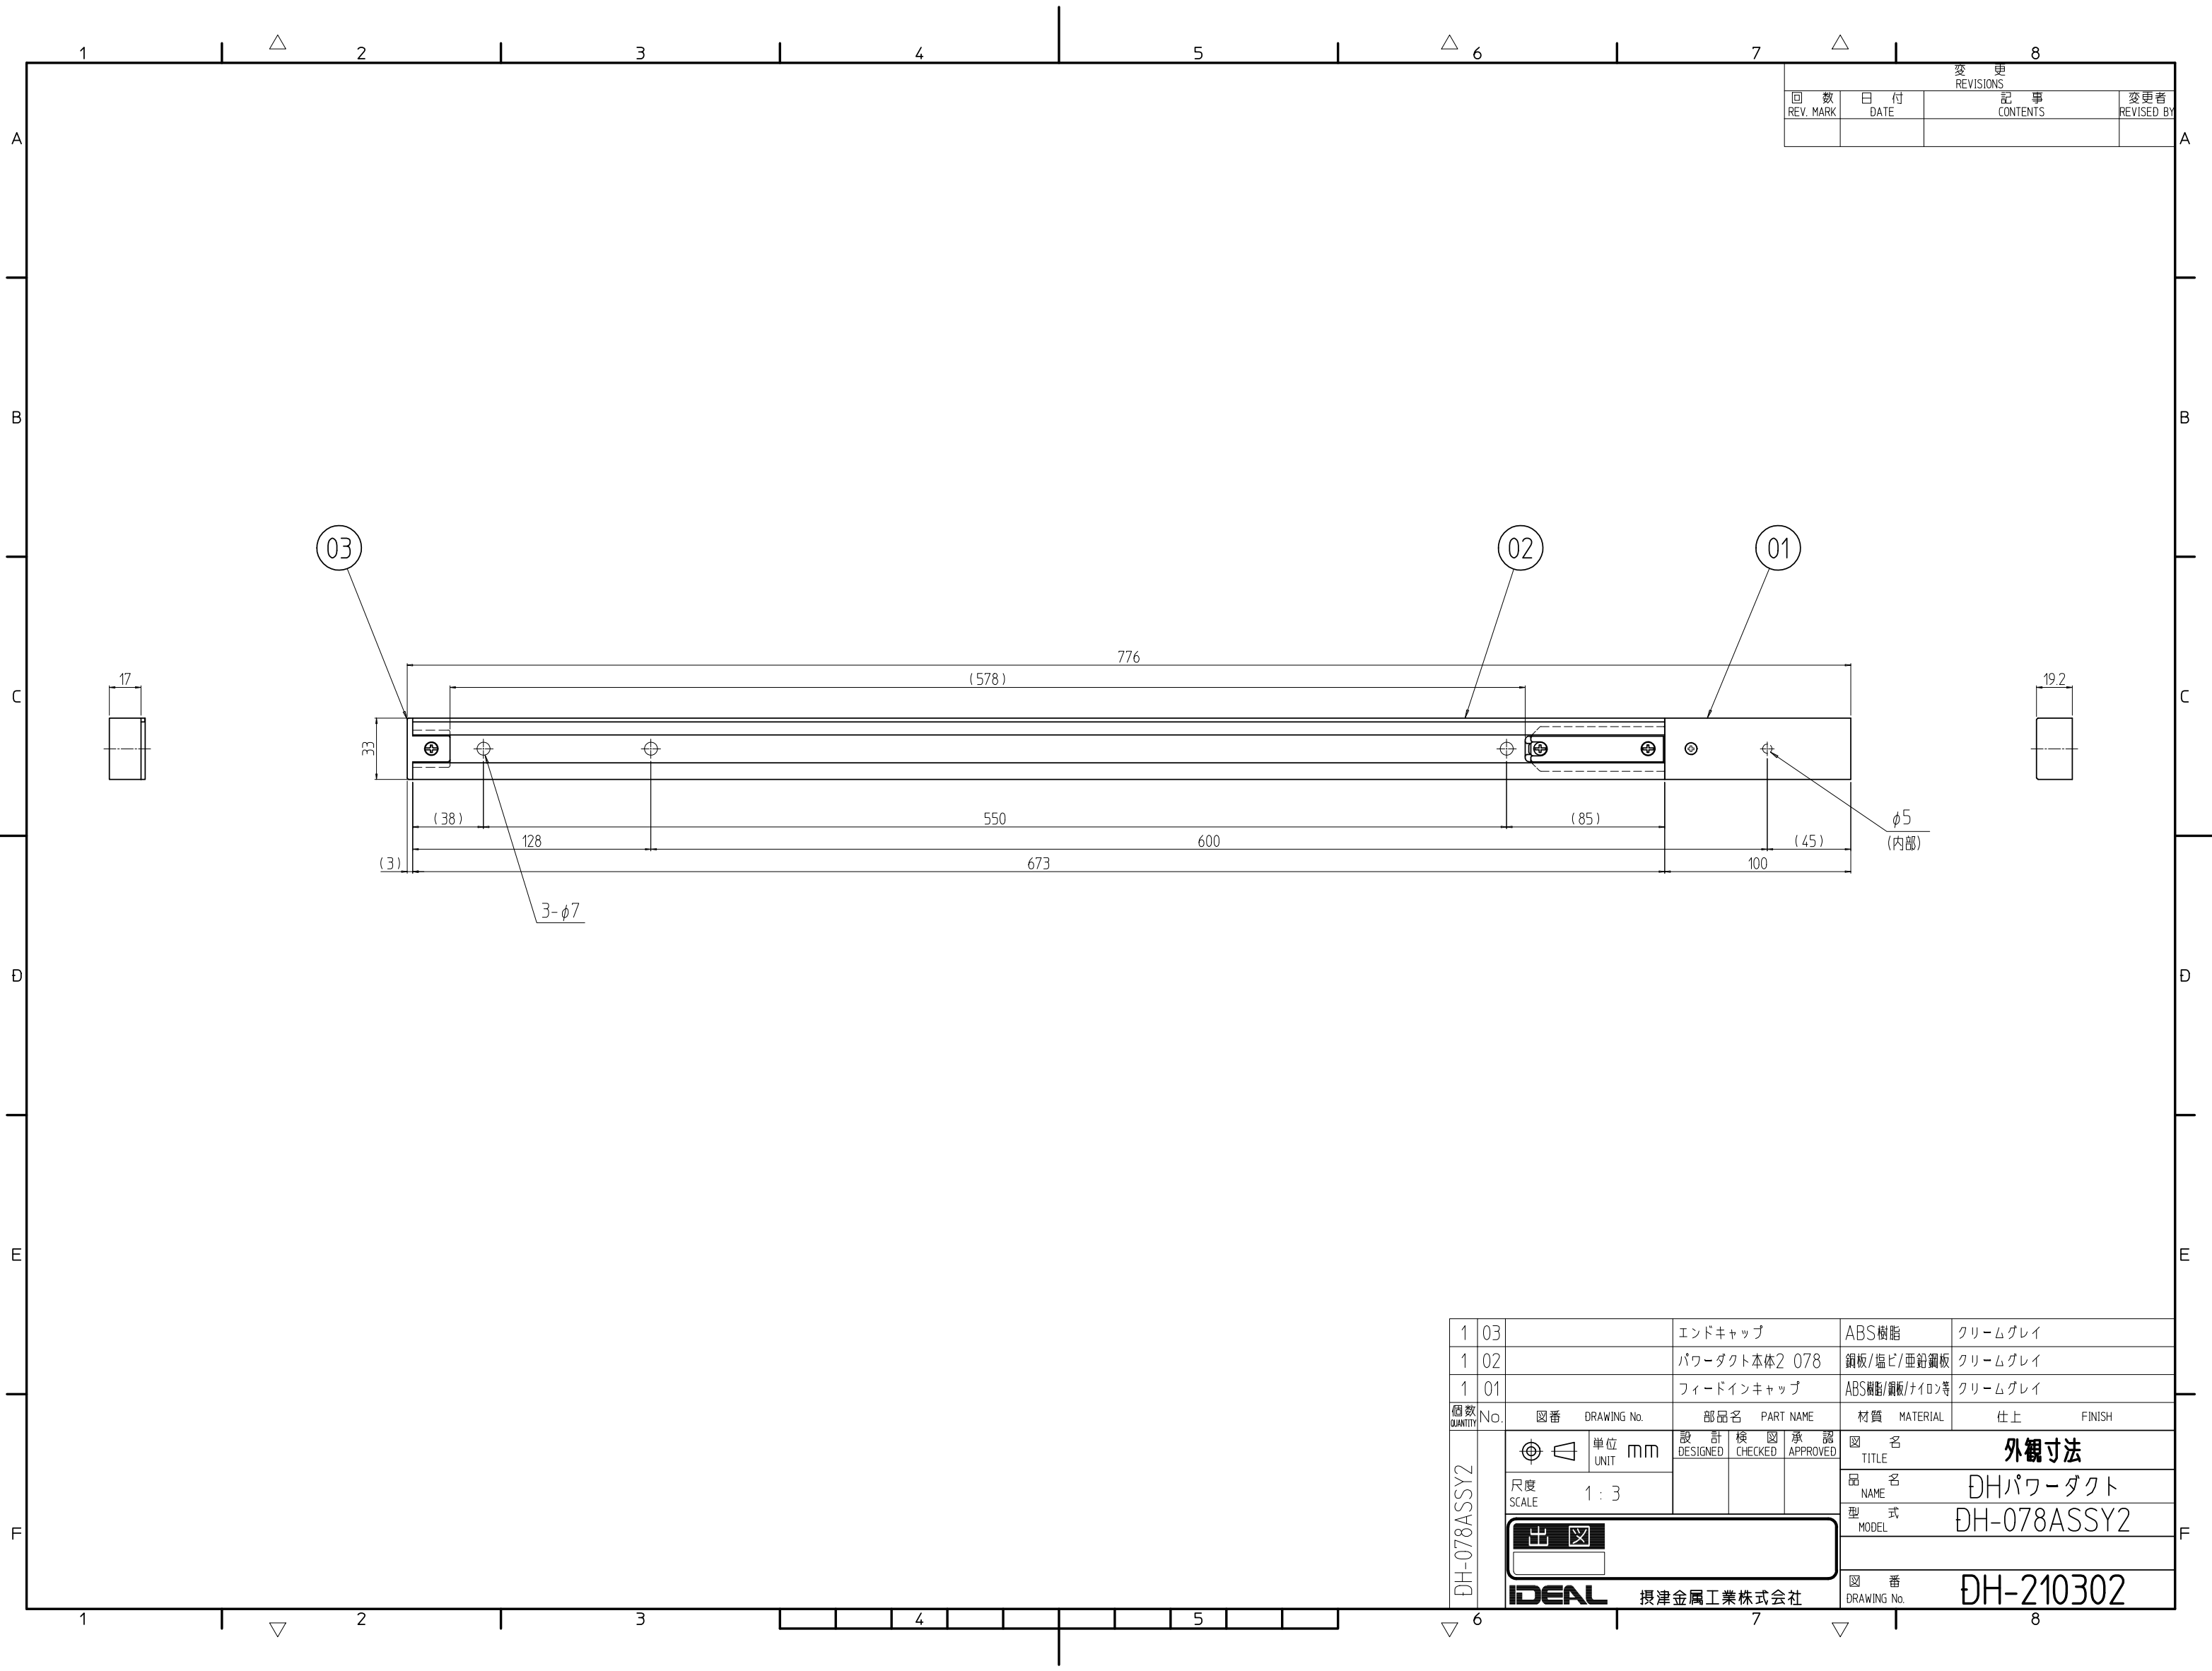

変更 REVISIONS			
回数 REV. MARK	日付 DATE	記事 CONTENTS	変更者 REVISED BY

1	03		エンドキャップ	ABS樹脂	クリームグレイ	
1	02		パワーダクト本体2 078	銅板/塩ビ/亜鉛銅板	クリームグレイ	
1	01		フィードインキャップ	ABS樹脂/銅板/ナイロン等	クリームグレイ	
個数 QUANTITY	No.	図番 DRAWING No.	部品名 PART NAME	材質 MATERIAL	仕上 FINISH	
DH-078ASSY2			単位 UNIT	mm		
	尺度 SCALE		1:3		設計 DESIGNED	
			検 CHECKED	承認 APPROVED	図名 TITLE	
			IDEAL 摂津金属工業株式会社		品名 NAME	
					図番 DRAWING No.	
					DH-210302	
					外観寸法	
					品名 NAME	
					DHパワーダクト	
					型式 MODEL	
					DH-078ASSY2	