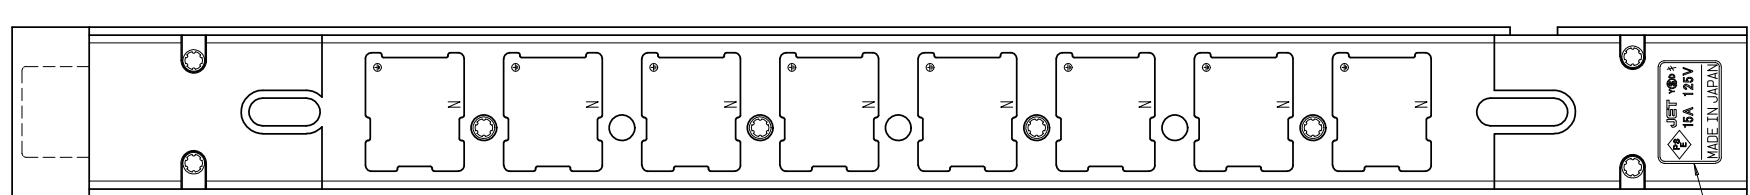

変更 REVISIONS			
回数 REV. MARK	日付 DATE	記事 CONTENTS	変更者 REVISED BY

1	02		エンドキャップ		
1	01		コンセント本体(15A)		
個数 QUANTITY	No.	図番 DRAWING No.	部品名 PART NAME	材質 MATERIAL	仕上 FINISH
		単位 UNIT	設計 DESIGNED	検図 CHECKED	承認 APPROVED
		尺度 SCALE	図名 TITLE		
			品名 NAME		
			型式 MODEL		
			図番 DRAWING No.		

出

IDEAL 摂津金属工業株式会社

外觀寸法

品名
NAME
コンセント本体(15A)

型式
MODEL
DY-R2705-15

図番
DRAWING No.
DY-007011