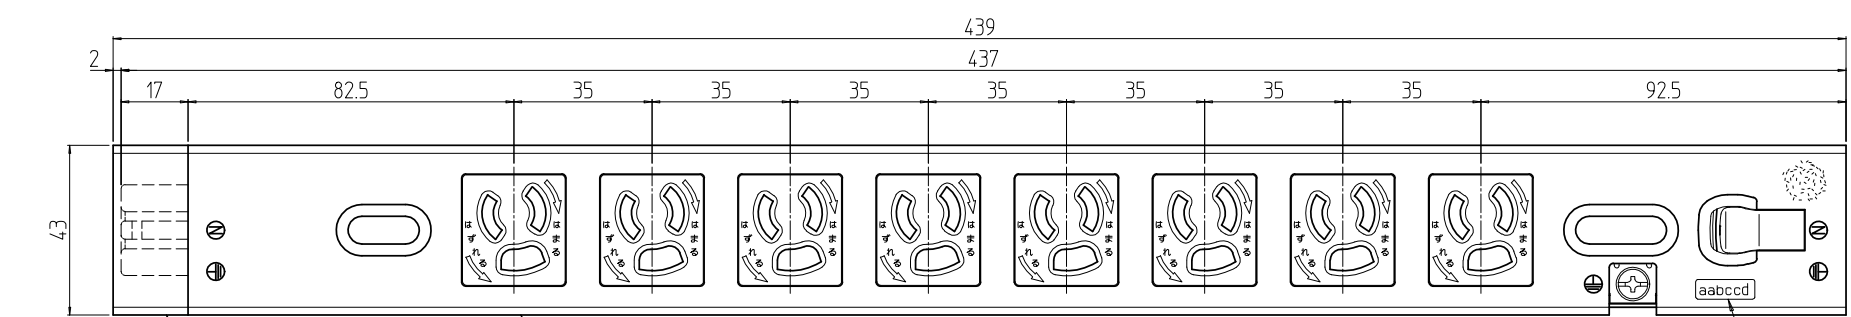

変更 REVISIONS			
回数 REV. MARK	日付 DATE	記事 CONTENTS	変更者 REVISED BY

1	02		エンドキャップ		
1	01		コンセント本体(15A)		
個数 QUANTITY	No.	図番 DRAWING No.	部品名 PART NAME	材質 MATERIAL	仕上 FINISH
		単位 UNIT	設計 DESIGNED	検図 CHECKED	承認 APPROVED
		尺度 SCALE	図名 TITLE		
			品名 NAME		
			型式 MODEL		
			図番 DRAWING No.		

出

IDEAL 摂津金属工業株式会社

外觀寸法

品名
NAME
コンセント本体(15A)

型式
MODEL
DY-R2705-15

図番
DRAWING No.
DY-007011