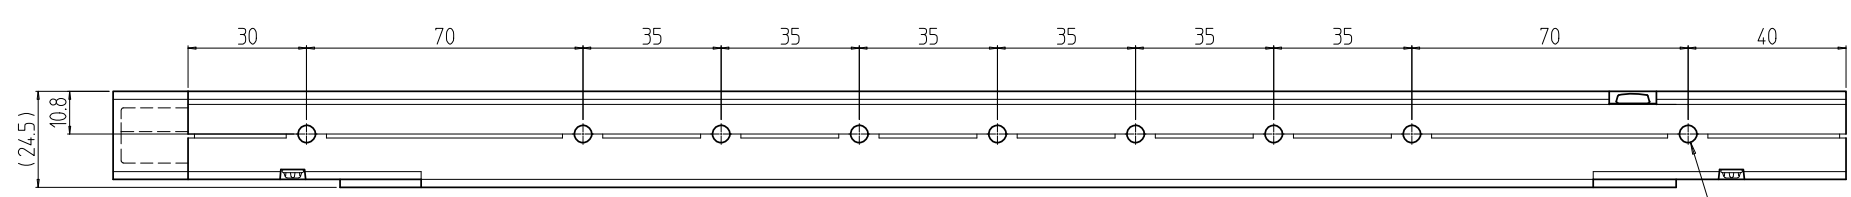

変更 REVISIONS			
回数 REV. MARK	日付 DATE	記事 CONTENTS	変更者 REVISED BY

1	02		エンドキャップ		
1	01		コンセント本体(15A)		
個数 QUANTITY	No.	図番 DRAWING No.	部品名 PART NAME	材質 MATERIAL	仕上 FINISH
		単位 UNIT	設計 DESIGNED	検図 CHECKED	承認 APPROVED
		尺度 SCALE	図名 TITLE		
			品名 NAME		
			型式 MODEL		
			図番 DRAWING No.		

出

IDEAL 摂津金属工業株式会社

外觀寸法

品名
NAME
コンセント本体(15A)

型式
MODEL
DY-R2705-15

図番
DRAWING No.
DY-007011