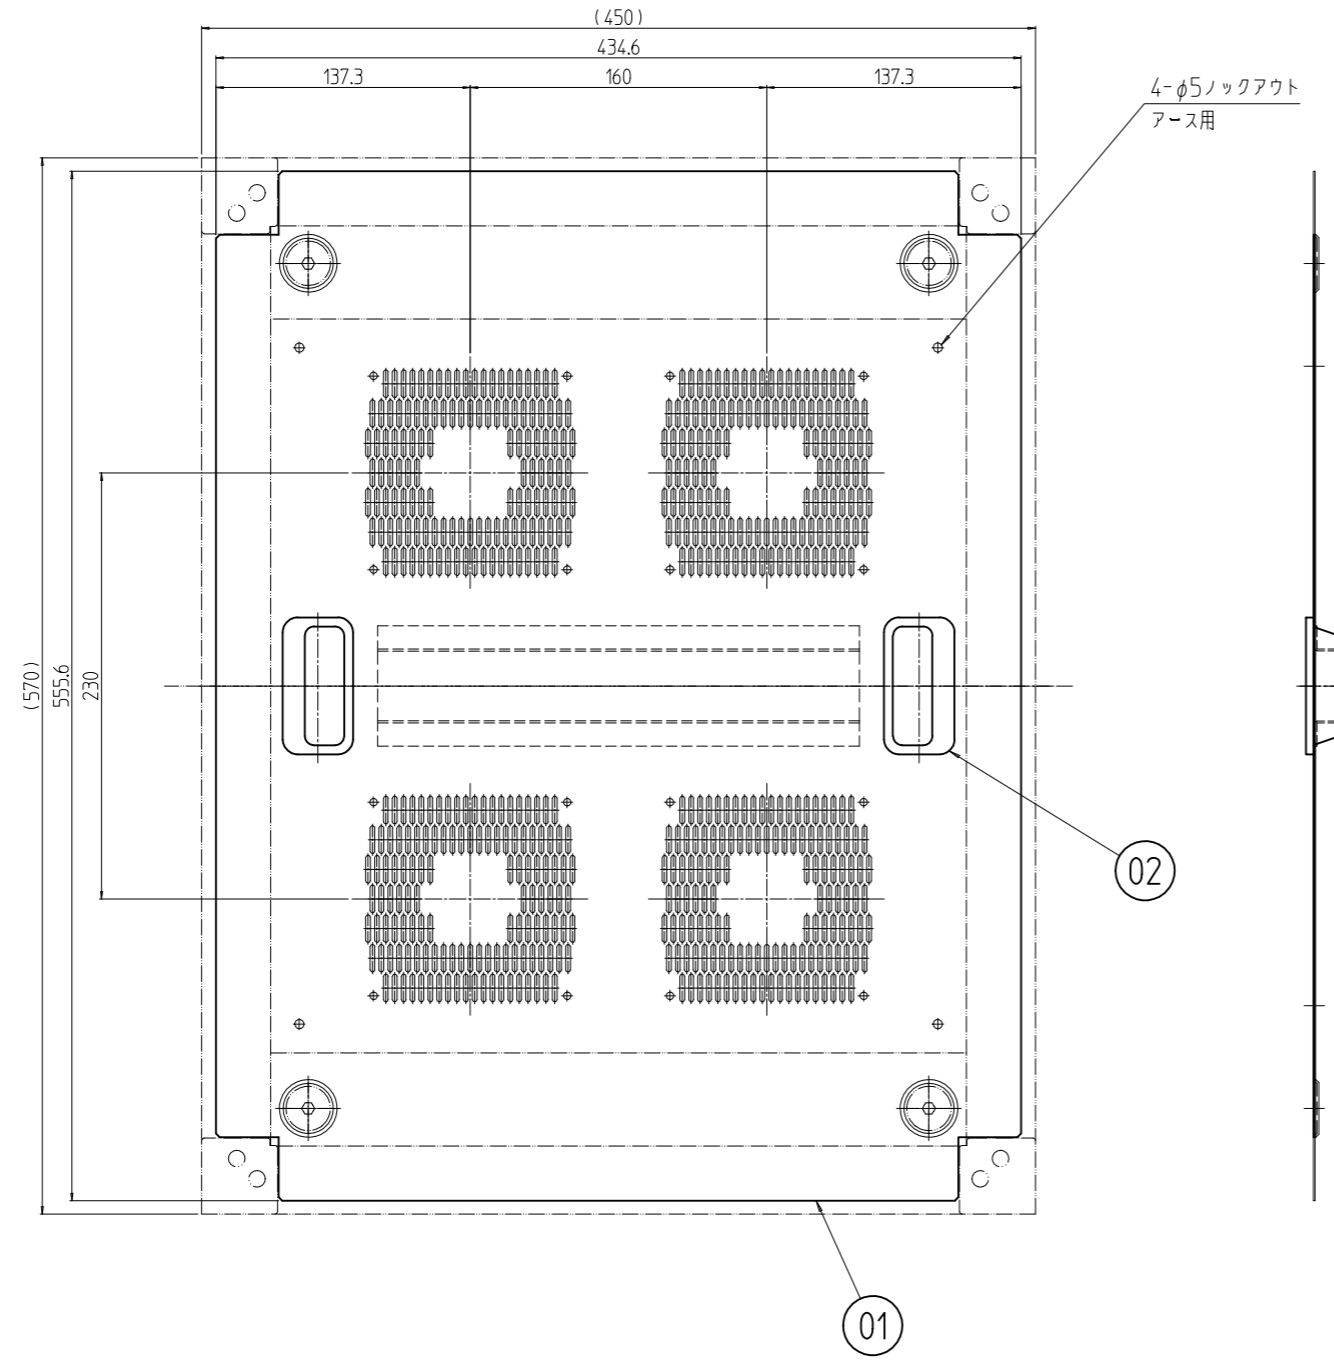

変更 REVISIONS			
回数 REV. MARK	日付 DATE	記事 CONTENTS	変更者 REVISED BY

2	02		アート引手	ABS	[N1]:「ブラック」 [WG]:「アイボリー」
1	01		ファンプレート	鋼板 t1.0	[N1]:「ブラック」メラミン紙 [WG]:メラミン紙
個数 QUANTITY	No.	図番 DRAWING No.	部品名 PART NAME	材質 MATERIAL	仕上 FINISH
RKO-450TPF## 型式		単位 UNIT	設計 DESIGNED	検 CHECKED	承認 APPROVED
	出	mm			
	尺度 SCALE	1:4			
	品名 NAME	ファントッププレート			
	型式 MODEL	RKO-450TPF##			
	図番 DRAWING No.	RKN0-391011			
SETTSU			摂津金属工業株式会社		