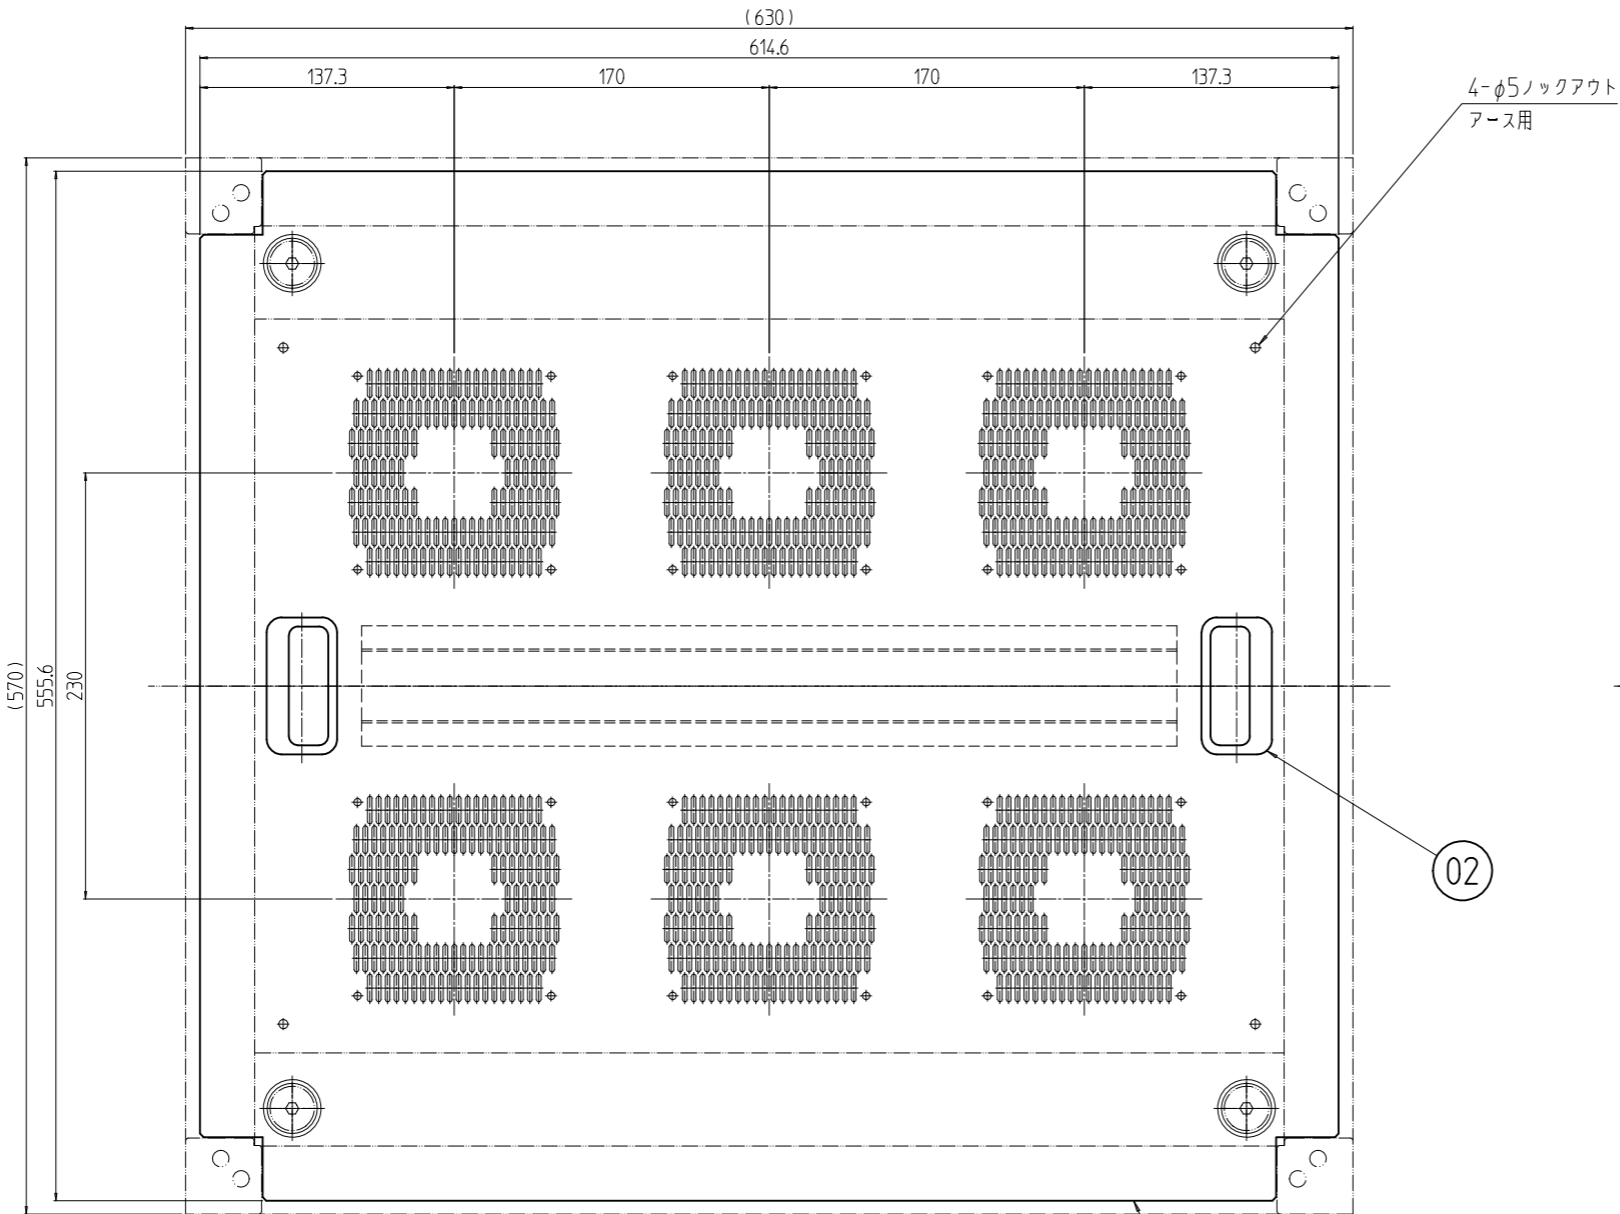

変更 REVISIONS			
回数 REV. MARK	日付 DATE	記事 CONTENTS	変更者 REVISED BY

4-φ5ロックアウト
アース用

02

01

2	02		アート引手	ABS	[N1]:「ブラック」 [WG]:「アイボリー」	
1	01		ファンプレート	鋼板 t1.0	[N1]:「ブラック」メラミン紙 [WG]:メラミン紙	
個数 QUANTITY	No.	図番 DRAWING No.	部品名 PART NAME	材質 MATERIAL	仕上 FINISH	
型式 MODEL RK0-630TPF##	単位 UNIT	mm	設計 DESIGNED	検 CHECKED	承認 APPROVED	
	尺度 SCALE	1:4	図名 TITLE			
	出			品名 NAME		
	出			型式 MODEL		
SETTSU 摂津金属工業株式会社				図番 DRAWING No.		
				RKNO-393011		

外觀寸法

ファントッププレート

RK0-630TPF##

SETTSU 摂津金属工業株式会社

RKNO-393011