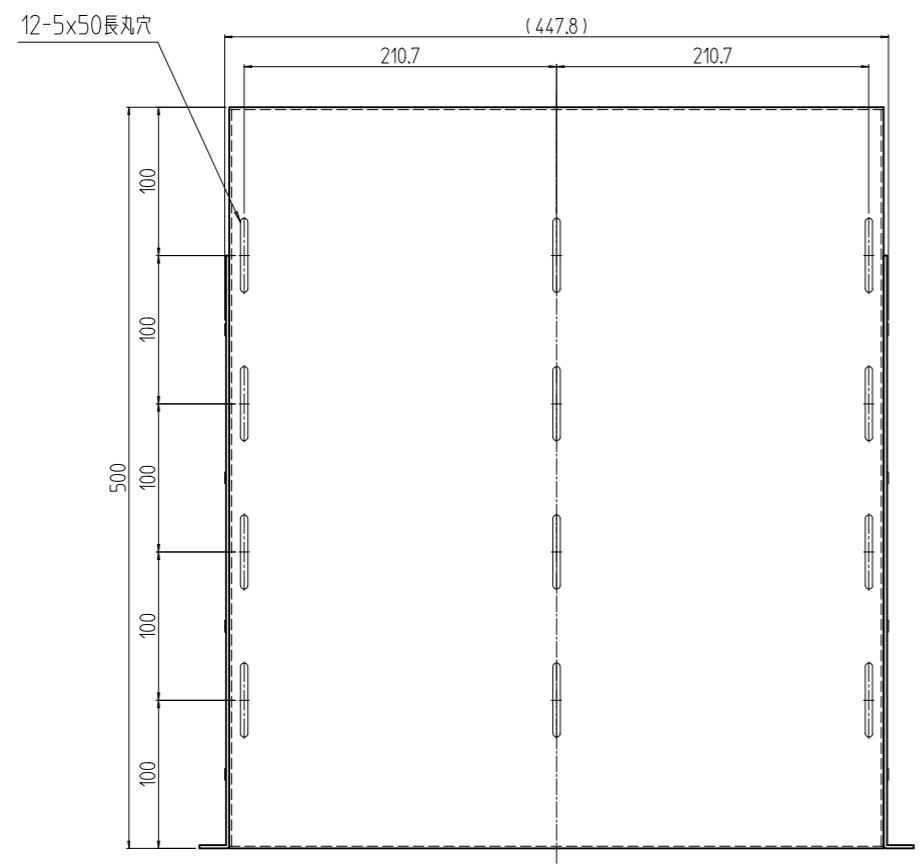

変更 REVISIONS			
回数 REV. MARK	日付 DATE	記事 CONTENTS	変更者 REVISED BY

1	03		マウントアングル 3J-L	SPCC t2.3	[WG]:[ホワイトグレイ]17.5Y7.4/0.8(25)メラミン塗装 [N1]:[ブラック]1N1.0(25)メラミン塗装
1	02		マウントアングル 3J-R	SPCC t2.3	
1	01		棚 500	SPCC t1.6	
個数 QUANTITY	No.	図番 DRAWING No.	部品名 PART NAME	材質 MATERIAL	仕上 FINISH
		単位 UNIT	設計 DESIGNED	検 CHECKED	承認 APPROVED
		mm			
尺度 SCALE	1:5		図名 TITLE		
	出			RH収納棚	
型式 MODEL	RH-3J50-##			RH-3J50-##	
	IDEAL 摂津金属工業株式会社			図番 DRAWING No.	
				RH-040711	