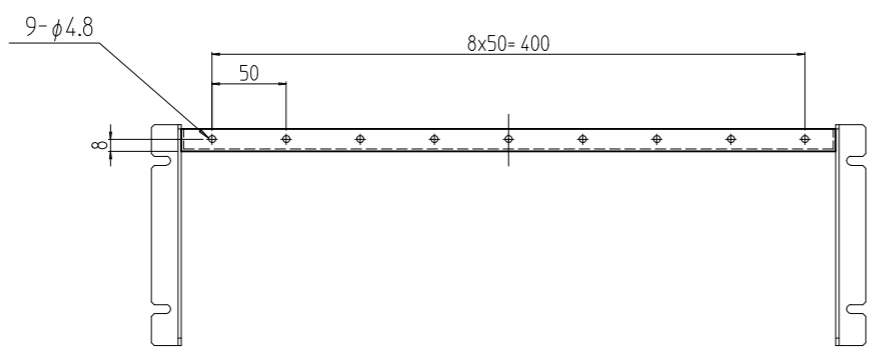

変更 REVISIONS			
回数 REV. MARK	日付 DATE	記事 CONTENTS	変更者 REVISED BY

1	03		マウントアングル 3J-L	SPCC t2.3	[WG]:[ホワイトグレイ]17.5Y7.4/0.8(25)メラミン塗装 [N1]:[ブラック]1N1.0(25)メラミン塗装
1	02		マウントアングル 3J-R	SPCC t2.3	
1	01		棚 500	SPCC t1.6	
個数 QUANTITY	No.	図番 DRAWING No.	部品名 PART NAME	材質 MATERIAL	仕上 FINISH
		単位 UNIT	設計 DESIGNED	検 CHECKED	承認 APPROVED
		mm			
尺度 SCALE	1:5		図名 TITLE		
	出			RH収納棚	
型式 MODEL	RH-3J50-##			RH-3J50-##	
	IDEAL 摂津金属工業株式会社			図番 DRAWING No.	
				RH-040711	