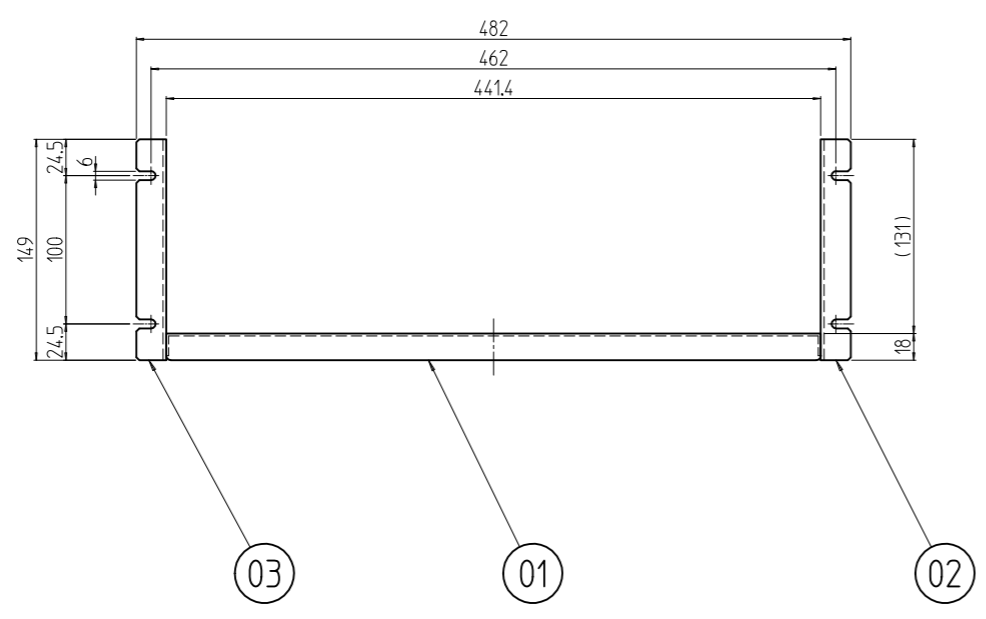

変更 REVISIONS			
回数 REV. MARK	日付 DATE	記事 CONTENTS	変更者 REVISED BY

1	03		マウントアングル 3J-L	SPCC t2.3	[WG]:[ホワイトグレイ]17.5Y7.4/0.8(25)メラミン塗装 [N1]:[ブラック]1N1.0(25)メラミン塗装
1	02		マウントアングル 3J-R	SPCC t2.3	
1	01		棚 500	SPCC t1.6	
個数 QUANTITY	No.	図番 DRAWING No.	部品名 PART NAME	材質 MATERIAL	仕上 FINISH
		単位 UNIT	設計 DESIGNED	検 CHECKED	承認 APPROVED
		mm			
尺度 SCALE	1:5		図名 TITLE		
	出			RH収納棚	
型式 MODEL	RH-3J50-##			RH-3J50-##	
	IDEAL 摂津金属工業株式会社			図番 DRAWING No.	
				RH-040711	