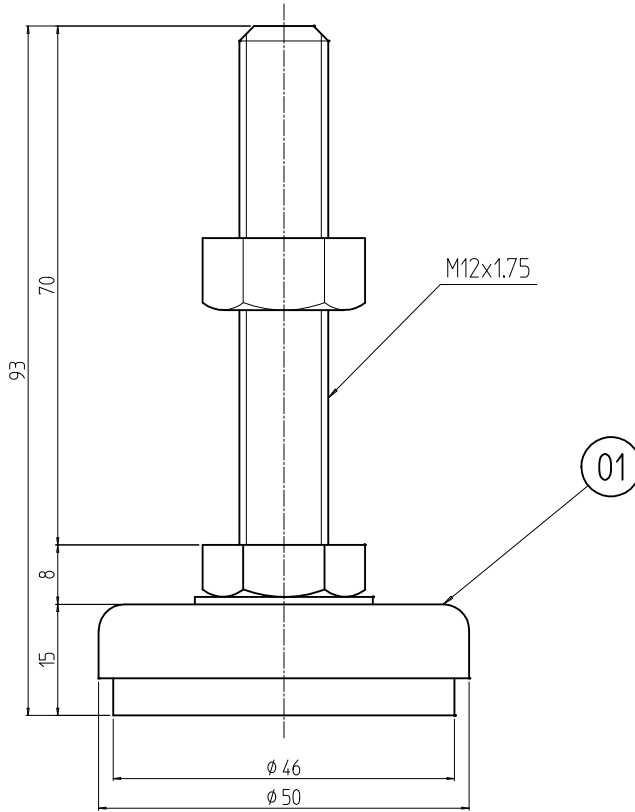

1 2 3 4

変更  
REVISIONS

回数 REV. MARK	日付 DATE	記事 CONTENTS	変更者 REVISED BY

A  
B  
C  
D  
E  
F

2	01	D.J-4型アジャスター		SWRCH10SPCC/クロナック	三価黒クロメート	
個数 QUANTITY	No.	図番 DRAWING No.	部品名 PART NAME	材質 MATERIAL	仕上 FINISH	
RAFL-M125093 型式	MODEL	単位 UNIT	mm	設計 DESIGNED	検図 CHECKED	
		尺度 SCALE	1:1	承認 APPROVED	図名 TITLE	
						品名 NAME
		<b>IDEAL</b> 摂津金属工業株式会社				型式 MODEL
図番 DRAWING No.				<b>RAFL-020111</b>		