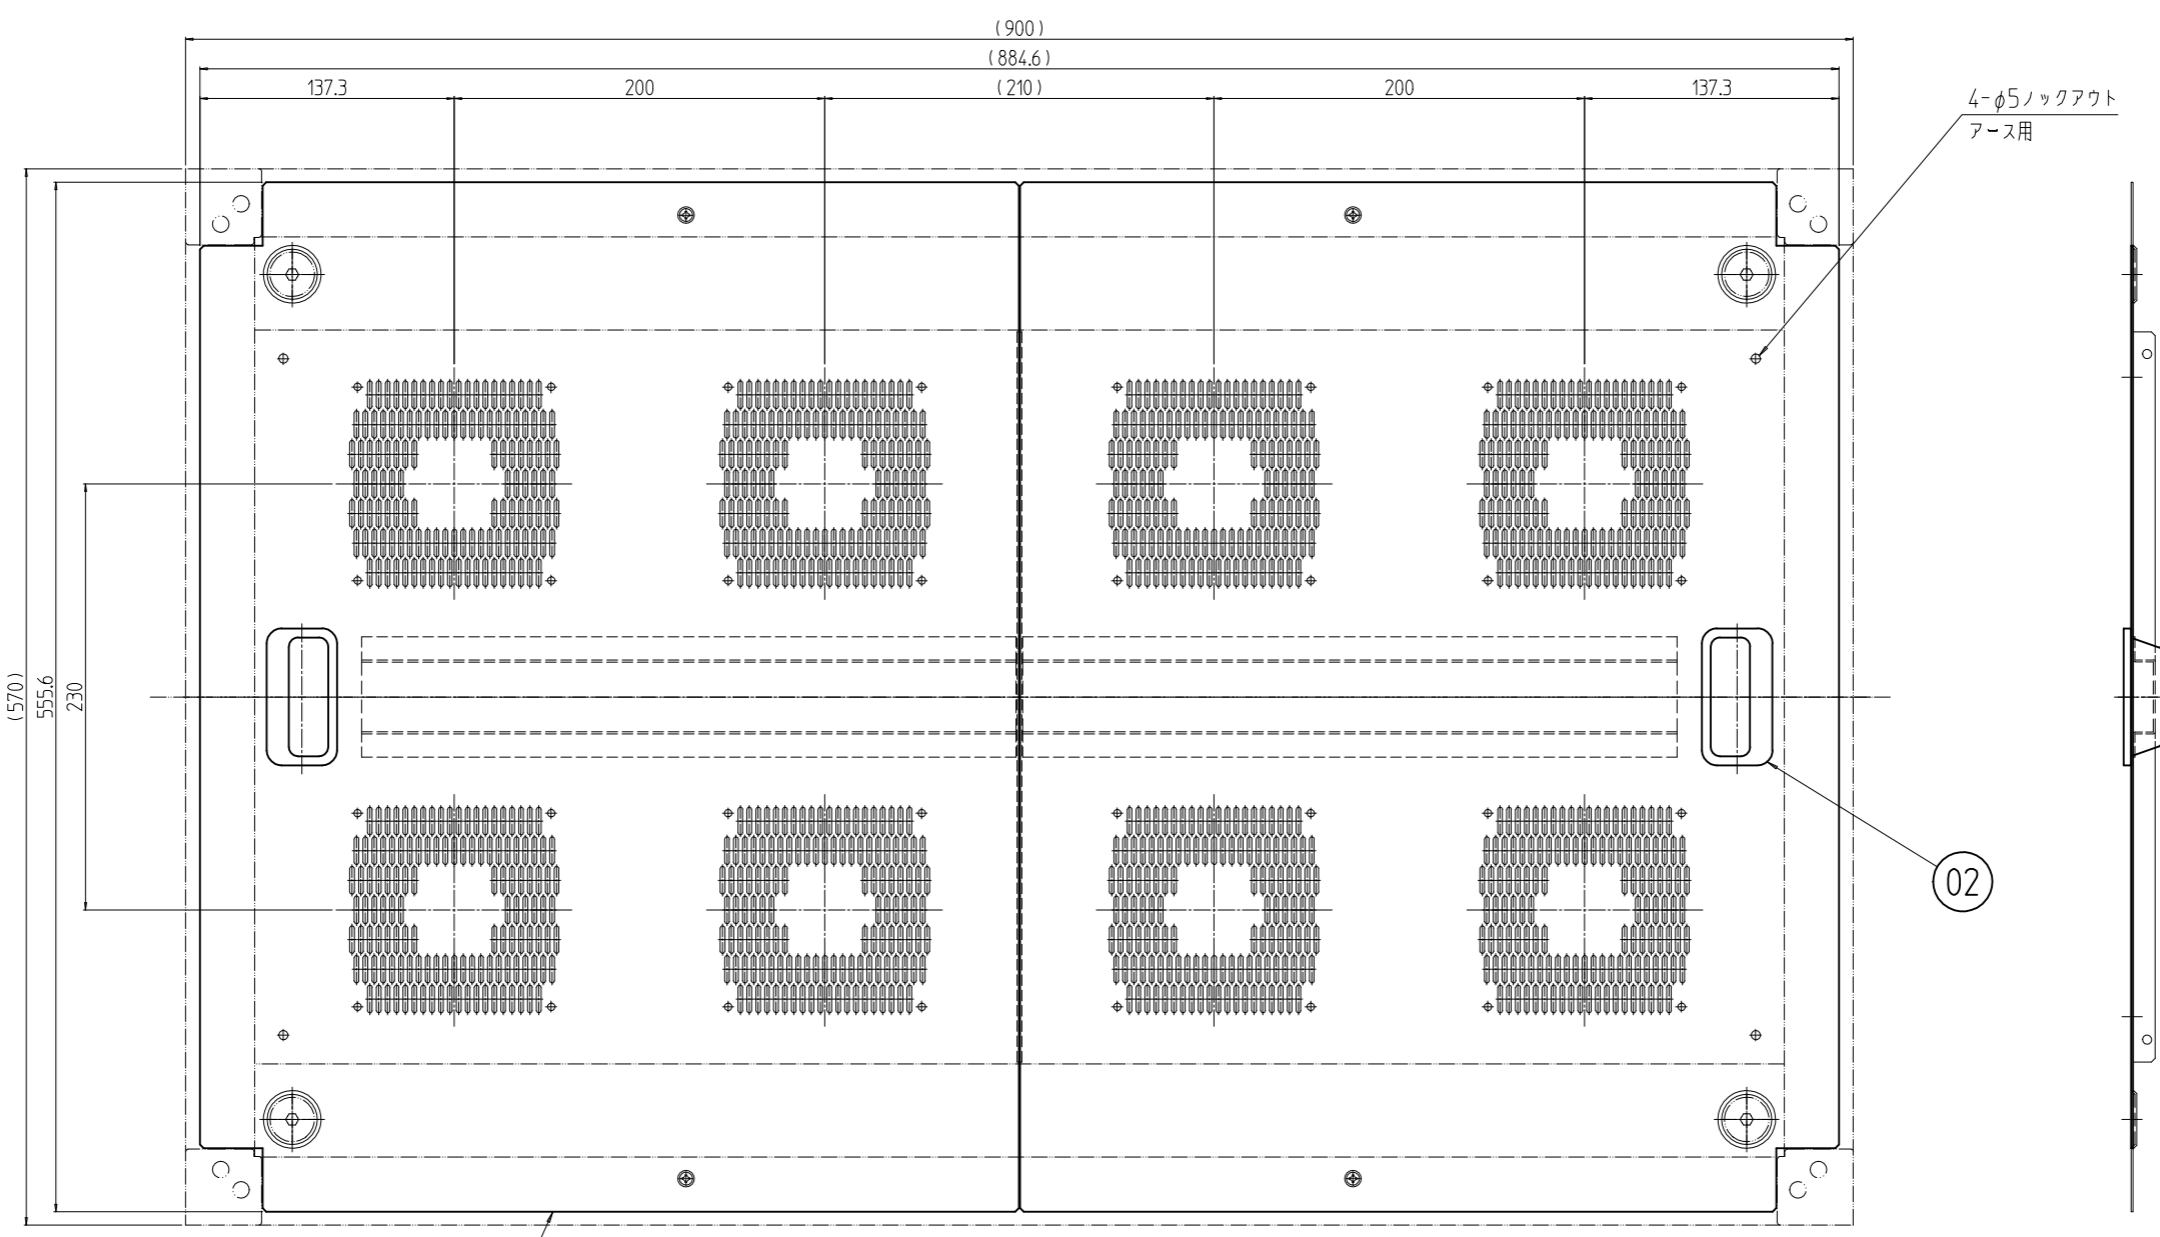

変更 REVISIONS			
回数 REV. MARK	日付 DATE	記事 CONTENTS	変更者 REVISED BY

4-φ5ノックアウト
アース用

02

01

2	02		アート引手	ABS	[N1]:「ブラック」 [WG]:「アイボリー」
2	01		ファンプレート	鋼板 t1.0	[N1]:「ブラック」メラミン紙 [WG]:メラミン紙
個数 QUANTITY	No.	図番 DRAWING No.	部品名 PART NAME	材質 MATERIAL	仕上 FINISH
		単位 UNIT	設計 DESIGNED	検 CHECKED	承認 APPROVED
		mm			
		尺度 SCALE	図名 TITLE		
		1:4	外觀寸法		
			品名 NAME		
			ファントッププレート		
			型式 MODEL		
			RKO-900TPF##		
			図番 DRAWING No.		
			RKNO-396011		