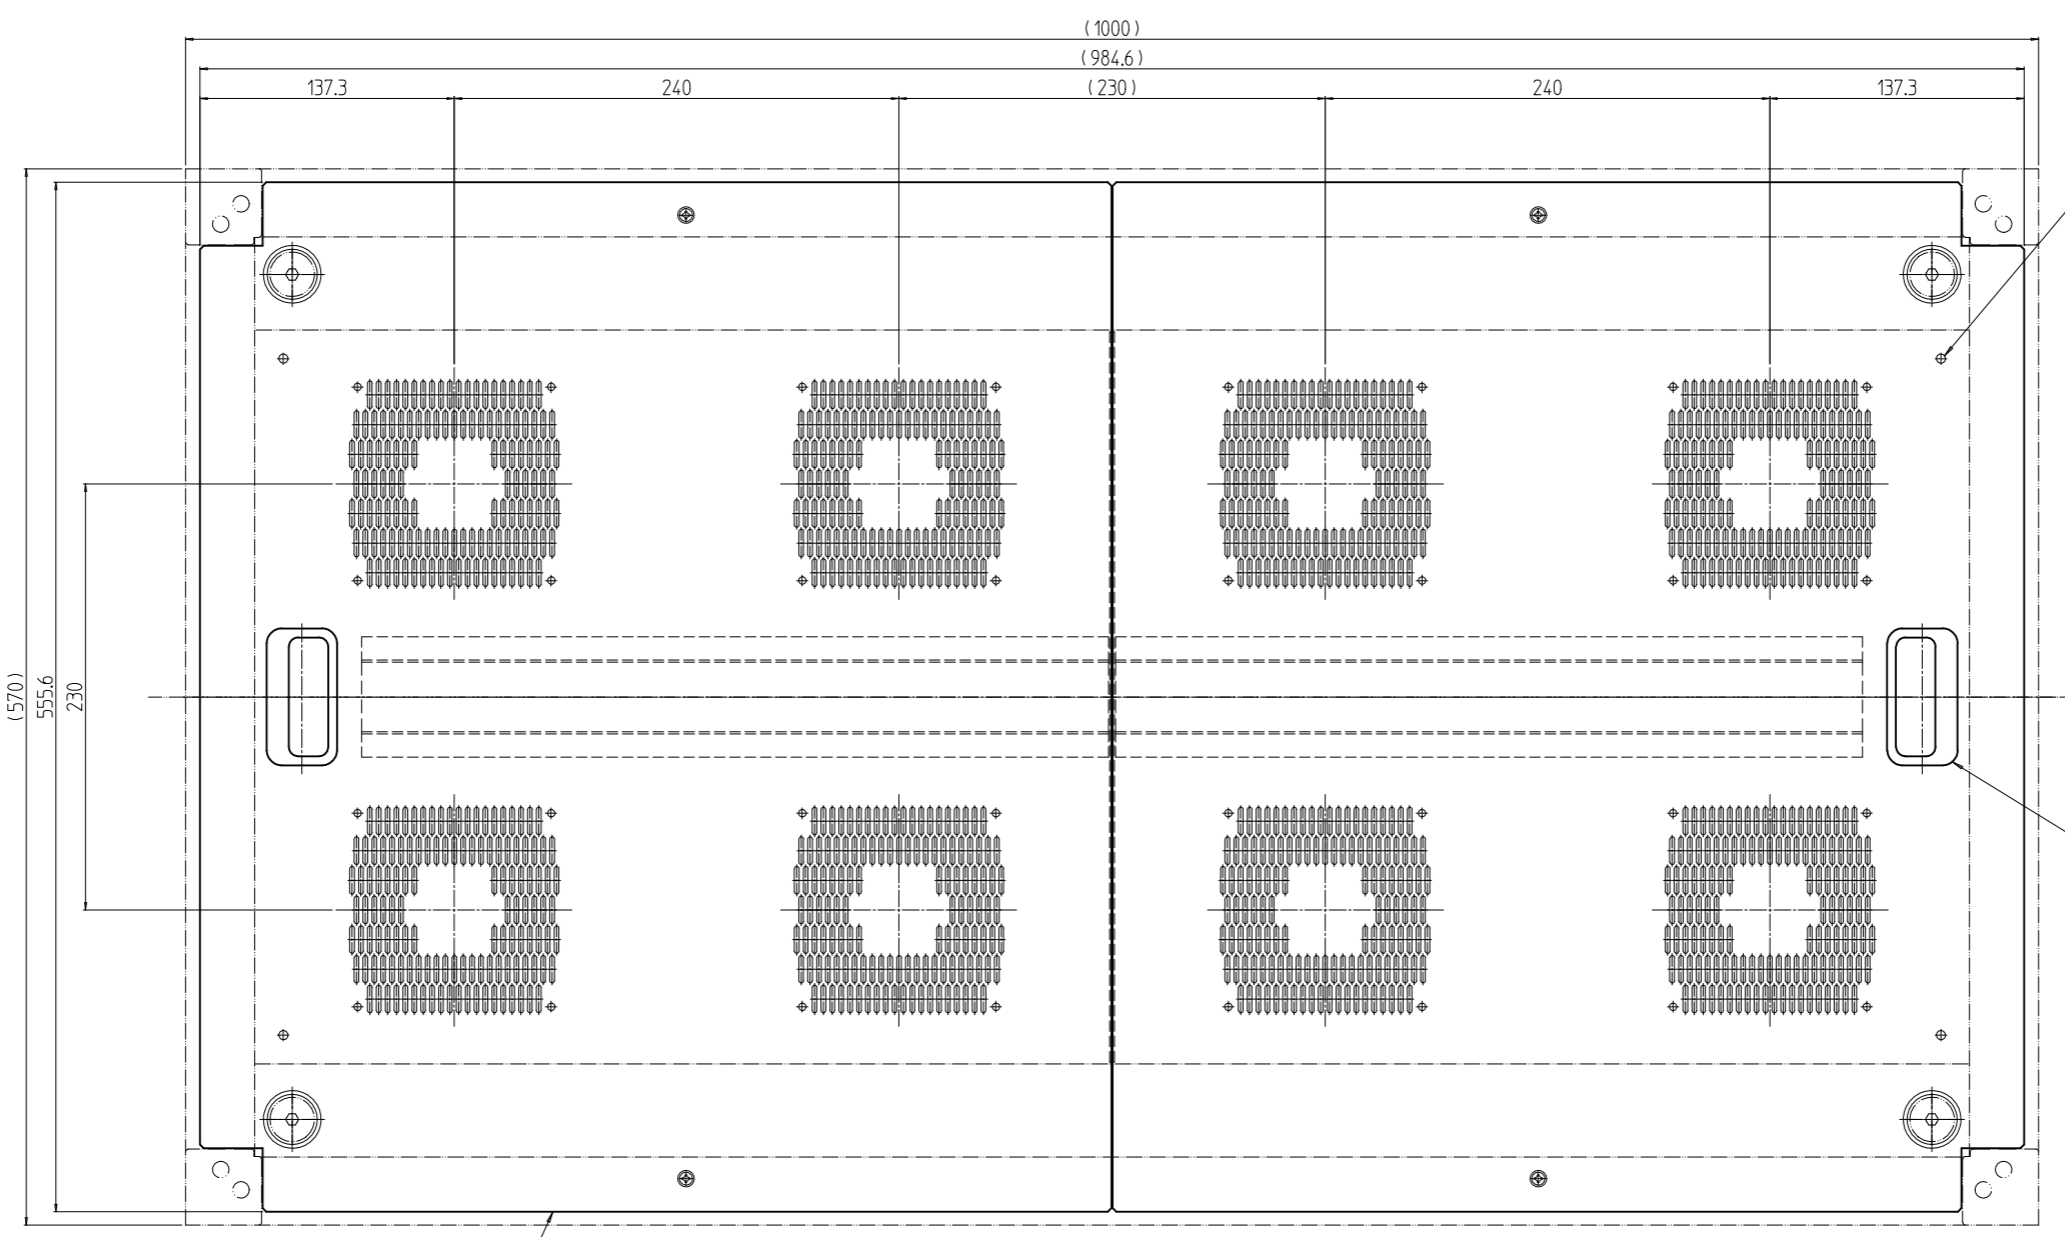

変更 REVISIONS			
回数 REV. MARK	日付 DATE	記事 CONTENTS	変更者 REVISED BY

4-φ5ノックアウト
アース用

02

01

2	02		アート引手	ABS	[N1]:[ブラック] [WG]:[アイボリー]
2	01		ファンプレート	鋼板 t1.0	[N1]:[ブラック]メラミン紙 [WG]メラミン紙
個数 QUANTITY	No.	図番 DRAWING No.	部品名 PART NAME	材質 MATERIAL	仕上 FINISH
		単位 UNIT	設計 DESIGNED	検 CHECKED	承認 APPROVED
		尺度 SCALE	図名 TITLE		
		1:4	品名 NAME		
			型式 MODEL		
			図番 DRAWING No.		
			RKN0-397011		

出

SETTSU 摂津金属工業株式会社

外觀寸法

ファントッププレート

RKO-A00TPF##