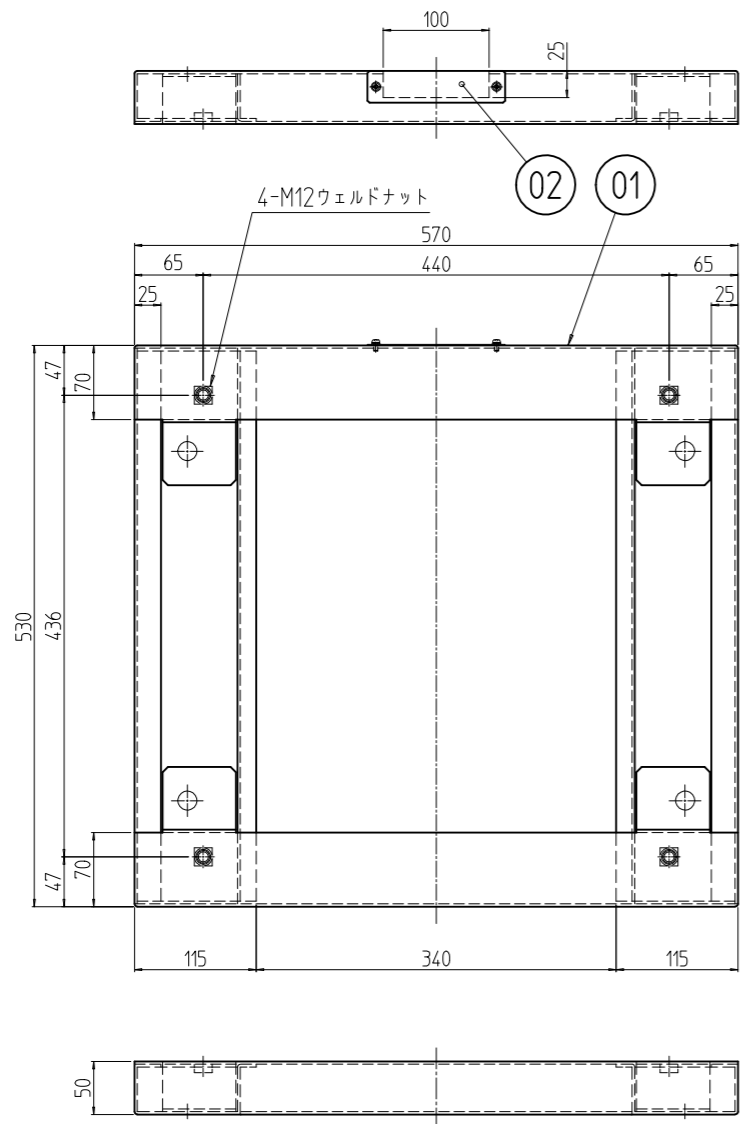

変更 REVISIONS			
回数 REV. MARK	日付 DATE	記事 CONTENTS	変更者 REVISED BY

1	02		蓋	鋼板 t1.0	「ブラック」メラミン塗装
1	01		RKOプレートベース 570553	鋼板 t2.6	
個数 QUANTITY	No.	図番 DRAWING No.	部品名 PART NAME	材質 MATERIAL	仕上 FINISH
		単位 UNIT	設計 DESIGNED	検 CHECKED	承認 APPROVED
		mm			
		尺度 SCALE	図名 TITLE		
		1:7	外観寸法		
			品名 NAME		
			RKOプレートベース		
			型式 MODEL		
			RK0-570553PB		
			図番 DRAWING No.		
			RKNO-402011		