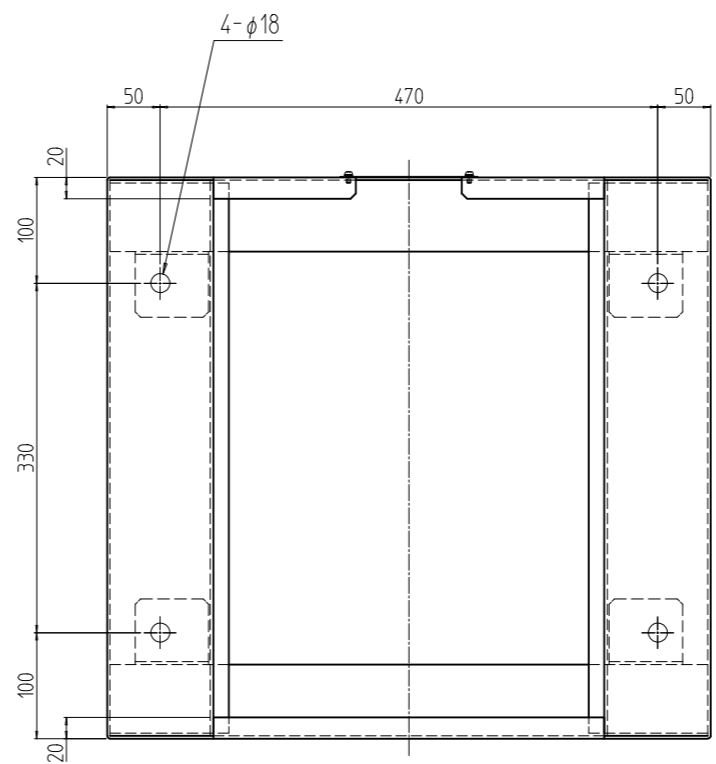

変更 REVISIONS			
回数 REV. MARK	日付 DATE	記事 CONTENTS	変更者 REVISED BY

1	02		蓋	鋼板 t1.0	「ブラック」メラミン塗装
1	01		RKOプレートベース 570553	鋼板 t2.6	
個数 QUANTITY	No.	図番 DRAWING No.	部品名 PART NAME	材質 MATERIAL	仕上 FINISH
		単位 UNIT	設計 DESIGNED	検 CHECKED	承認 APPROVED
		mm			
		尺度 SCALE	図名 TITLE		
		1:7	外観寸法		
			品名 NAME		
			RKOプレートベース		
			型式 MODEL		
			RK0-570553PB		
			図番 DRAWING No.		
			RKNO-402011		