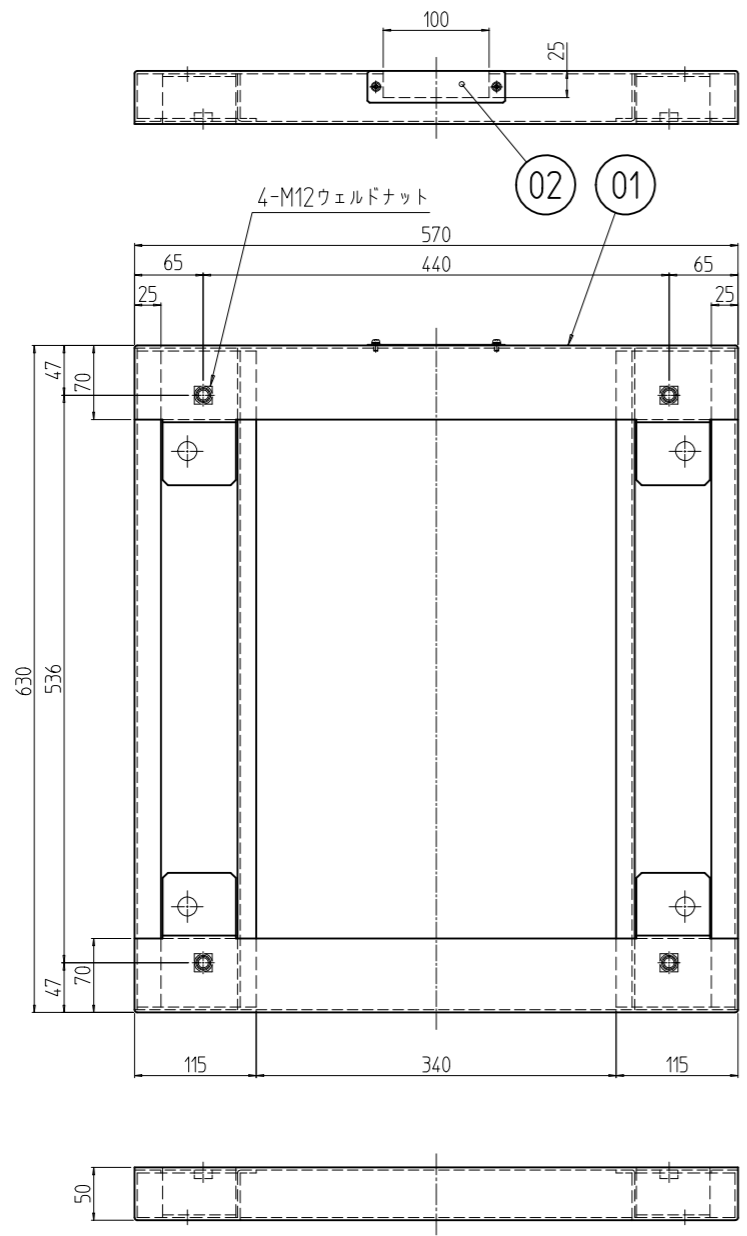

変更 REVISIONS			
回数 REV. MARK	日付 DATE	記事 CONTENTS	変更者 REVISED BY

1	02		蓋	鋼板 t1.0	「ブラック」メラミン塗装
1	01		RK0プレートベース 570563	鋼板 t2.6	
個数 QUANTITY	No.	図番 DRAWING No.	部品名 PART NAME	材質 MATERIAL	仕上 FINISH
		単位 UNIT	設計 DESIGNED	検 CHECKED	承認 APPROVED
		mm			
		尺度 SCALE	図名 TITLE		
		1:7	品名 NAME		
			型式 MODEL		
			図番 DRAWING No.		
			RKNO-403011		

**出**

**SETTSU** 摂津金属工業株式会社

**外觀寸法**

RK0プレートベース

RK0-570563PB