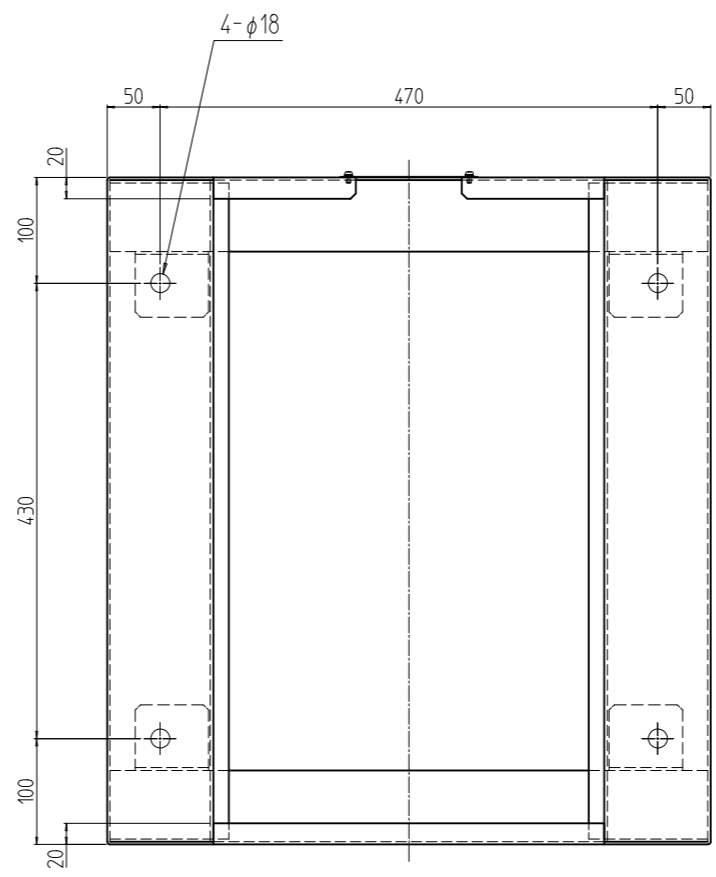

変更 REVISIONS			
回数 REV. MARK	日付 DATE	記事 CONTENTS	変更者 REVISED BY

1	02		蓋	鋼板 t1.0	「ブラック」メラミン塗装
1	01		RK0プレートベース 570563	鋼板 t2.6	
個数 QUANTITY	No.	図番 DRAWING No.	部品名 PART NAME	材質 MATERIAL	仕上 FINISH
		単位 UNIT	設計 DESIGNED	検 CHECKED	承認 APPROVED
		mm			
		尺度 SCALE	図名 TITLE		
		1:7	品名 NAME		
			型式 MODEL		
			図番 DRAWING No.		
			RKNO-403011		

**出**

**SETTSU** 摂津金属工業株式会社

**外觀寸法**

RK0プレートベース

RK0-570563PB