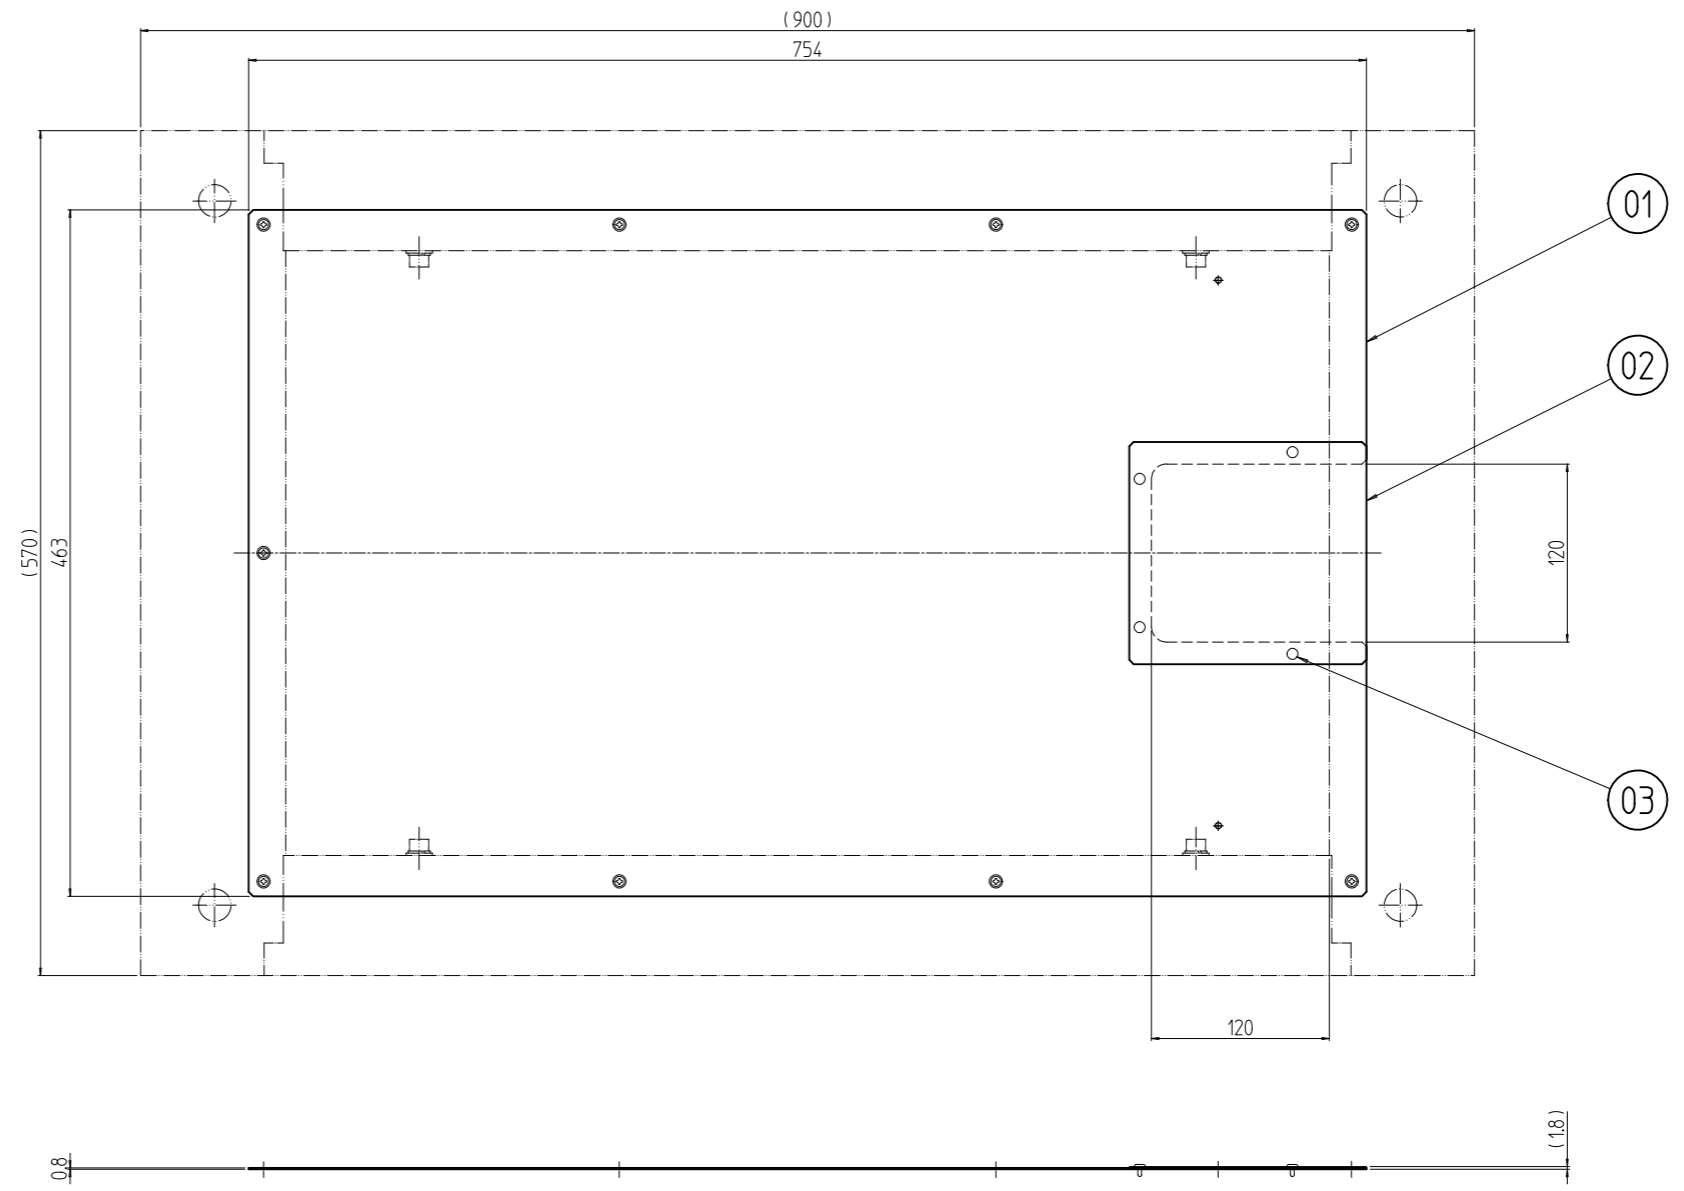

変更 REVISIONS			
回数 REV. MARK	日付 DATE	記事 CONTENTS	変更者 REVISED BY

4	03		カヌークリップ	PA(ナイロン6)	「ホワイト」
1	02		ケーブル穴蓋	SPCC t1.0	[W]: 「ホワイトグレイ」17.5Y7.4/0.8レーザー切断 [B]: 「ブラック」N1.0レーザー切断
1	01		配線穴付ノーマル天板	SPCC t0.8	
個数 QUANTITY	No.	図番 DRAWING No.	部品名 PART NAME	材質 MATERIAL	仕上 FINISH
		単位 UNIT	設計 DESIGNED	検 CHECKED	承認 APPROVED
		mm			
RSR0-5790THN#	型式 MODEL	出 17.06.07	図名 TITLE		
		1:5	品名 NAME		
			RSR0配線穴付ノーマル天板		
			型式 MODEL		
			RSR0-5790THN#		
			図番 DRAWING No.		
			RSR0-240311		