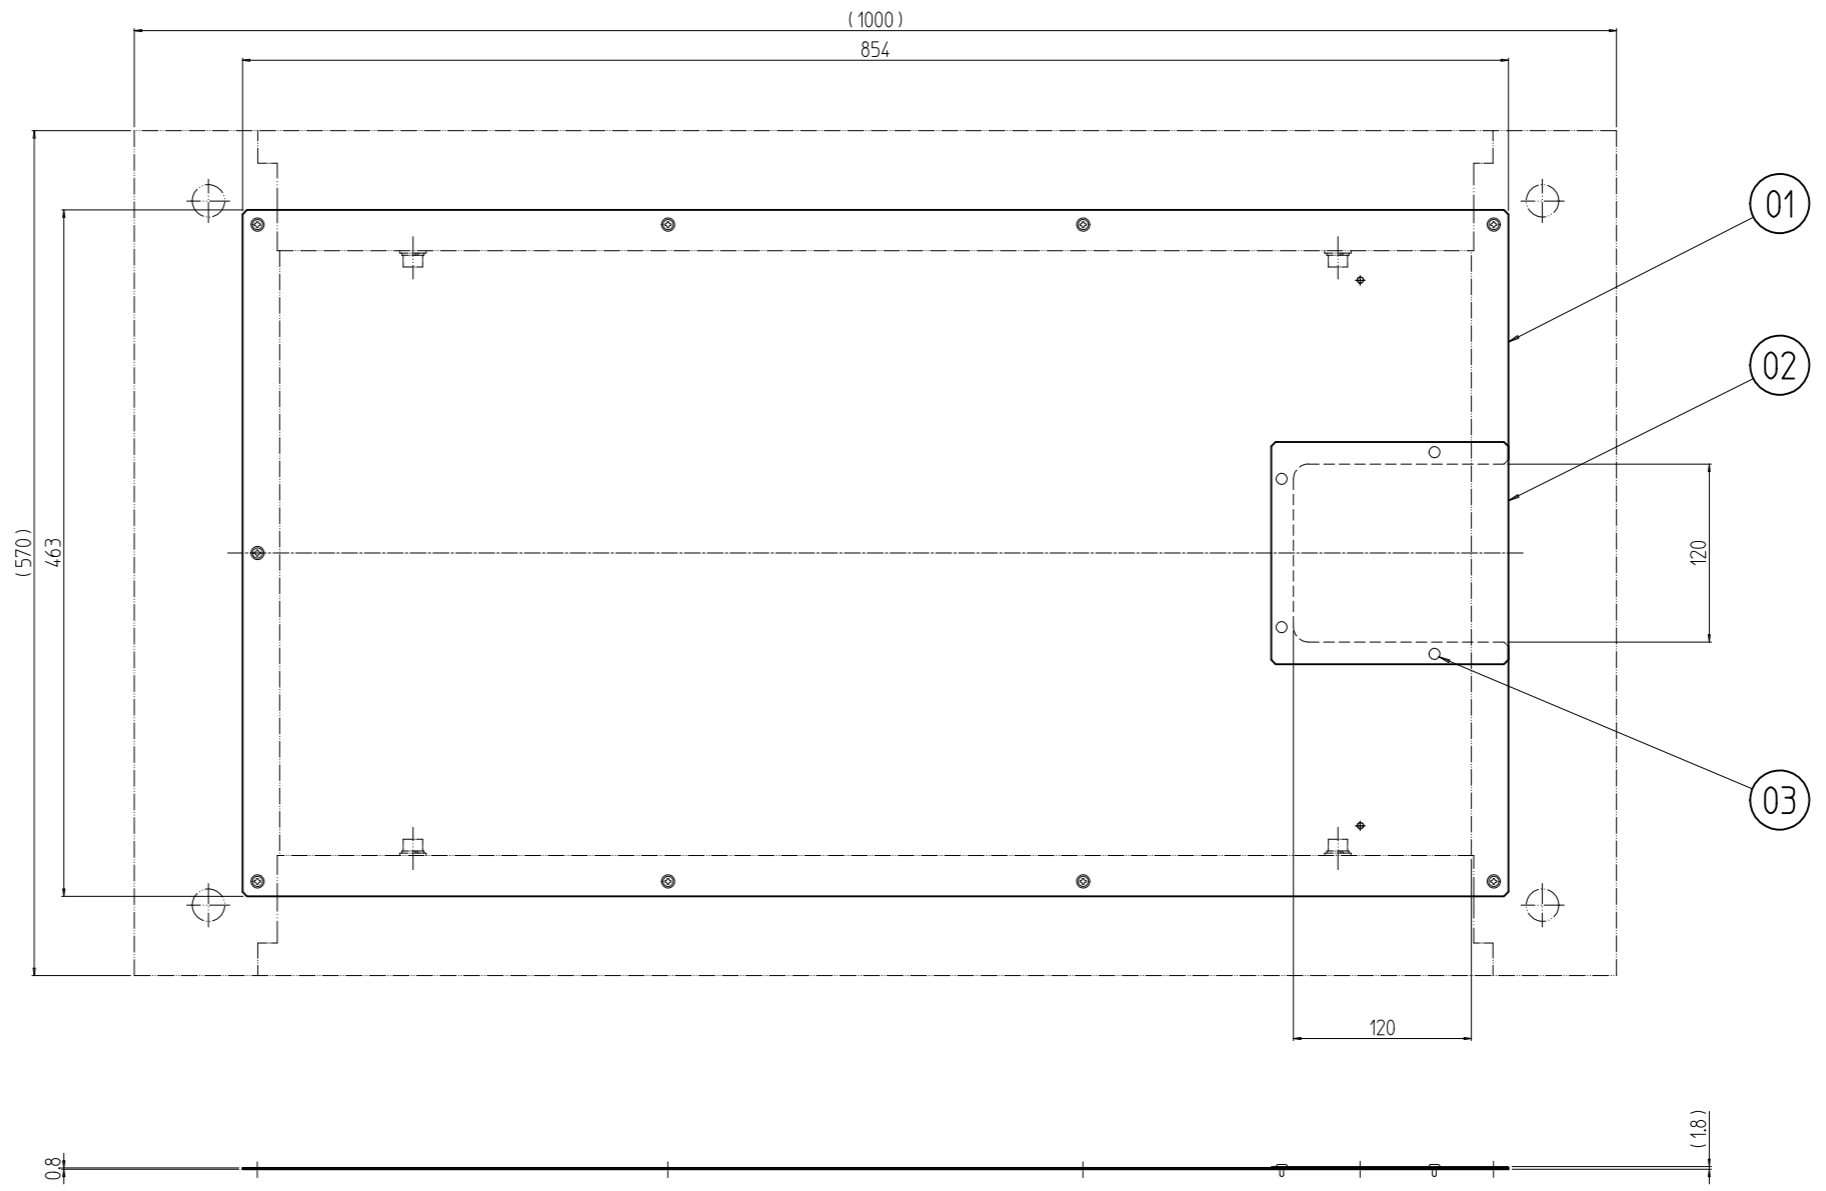

変更 REVISIONS			
回数 REV. MARK	日付 DATE	記事 CONTENTS	変更者 REVISED BY

4	03		カヌークリップ	PA(ナイロン6)	「ホワイト」
1	02		ケーブル穴蓋	SPCC t1.0	[W]: 「ホワイトグレイ」17.5Y7.4/0.8レーザーシテン塗装 [B]: 「ブラック」N1.0レーザーシテン塗装
1	01		配線穴付ノーマル天板	SPCC t0.8	
個数 QUANTITY	No.	図番 DRAWING No.	部品名 PART NAME	材質 MATERIAL	仕上 FINISH
		単位 UNIT	設計 DESIGNED	検 CHECKED	図 APPROVED
		mm			
RSR0-57A0THN#	MODEL	尺度 SCALE	図名 TITLE		
		1:5	外觀寸法		
			品名 NAME		
			RSR0配線穴付ノーマル天板		
			型式 MODEL		
			RSR0-57A0THN#		
			図番 DRAWING No.		
			RSR0-240411		