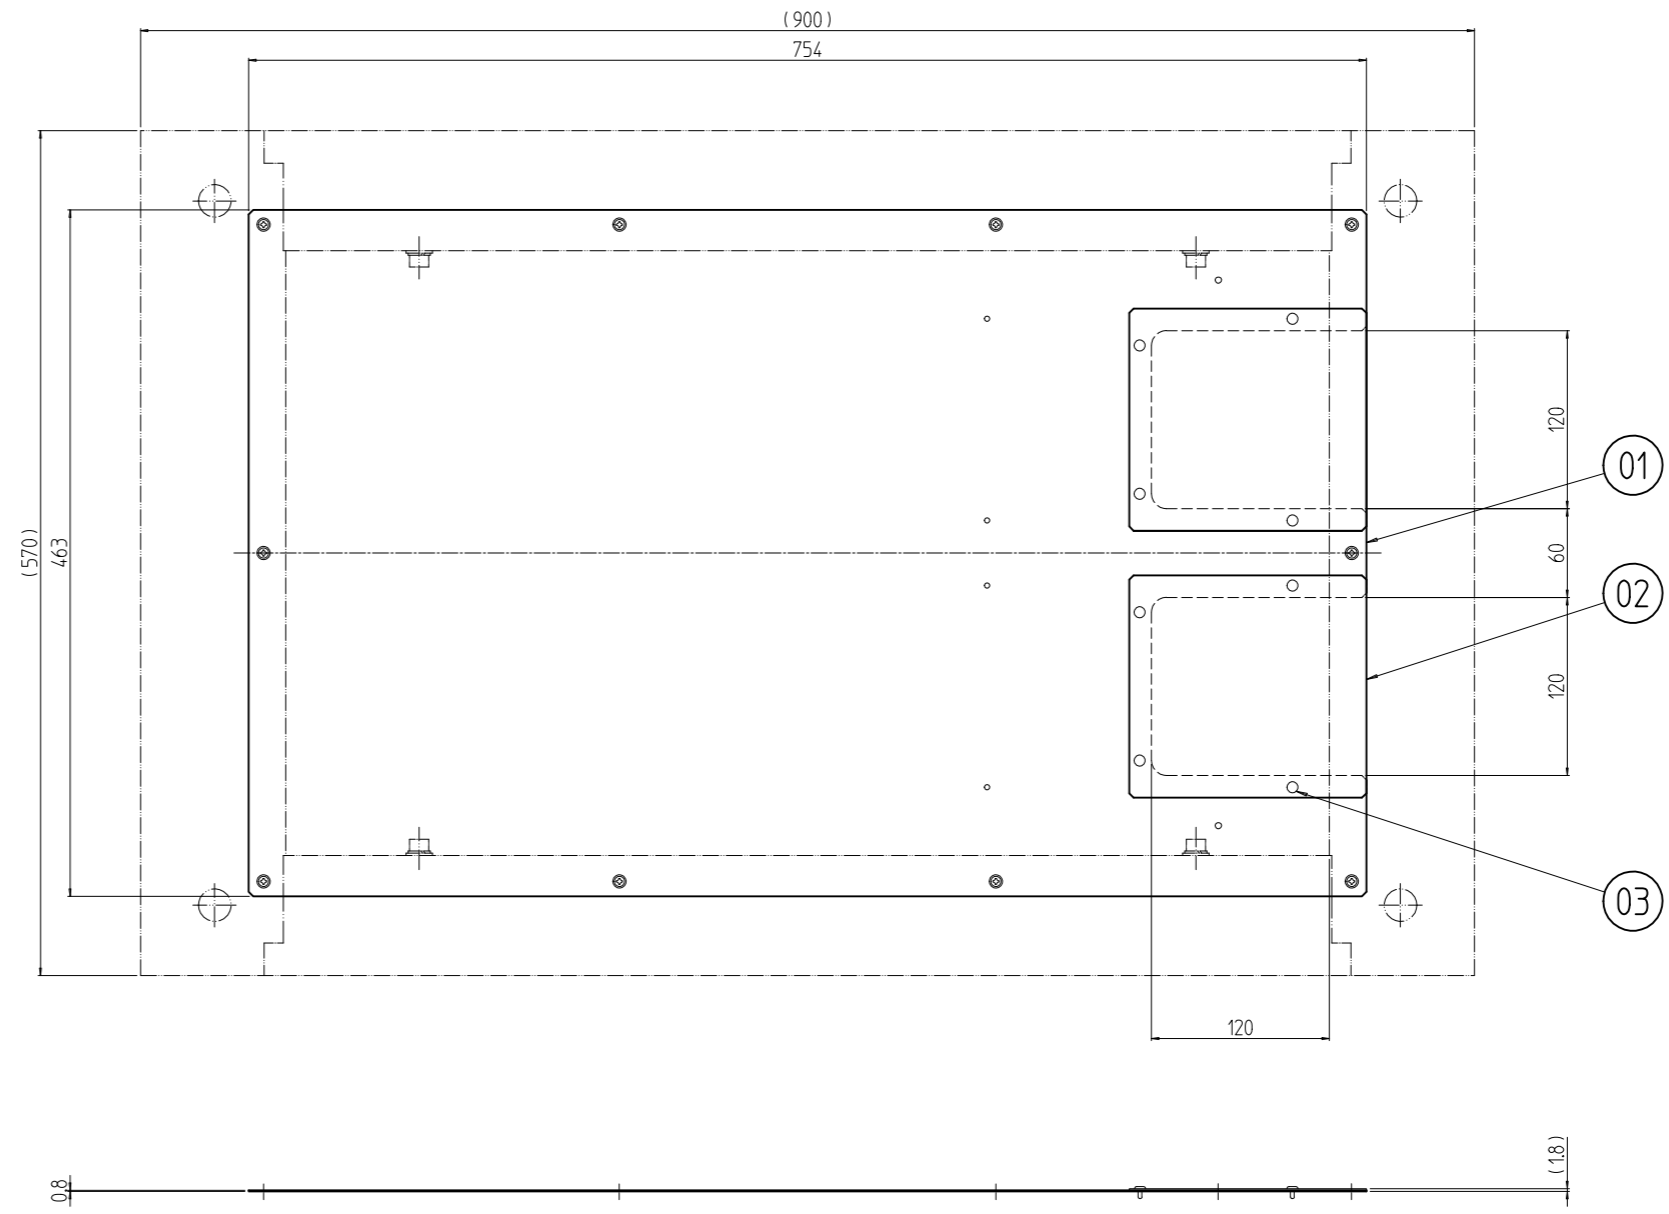

変更 REVISIONS			
回数 REV. MARK	日付 DATE	記事 CONTENTS	変更者 REVISED BY

8	03		カヌークリップ	PA(ナイロン6)	「ホワイト」
2	02		ケーブル穴蓋	SPCC t1.0	[W]: 「ホワイトグレイ」17.5Y7.4/0.8レーザー切断 [B]: 「ブラック」N1.0レーザー切断
1	01		配線穴付ノーマル天板	SPCC t0.8	
個数 QUANTITY	No.	図番 DRAWING No.	部品名 PART NAME	材質 MATERIAL	仕上 FINISH
RSRO-5790THN2# 型式	単位 UNIT	mm	設計 DESIGNED	検 CHECKED	承認 APPROVED
	図名 TITLE	外觀寸法			
	品名 NAME	RSRO配線穴(2ヶ所)付ノーマル天板			
	型式 MODEL	RSRO-5790THN2#			
出 17.06.07	図番 DRAWING No.				RSRO-260311
SETSU			摂津金属工業株式会社		