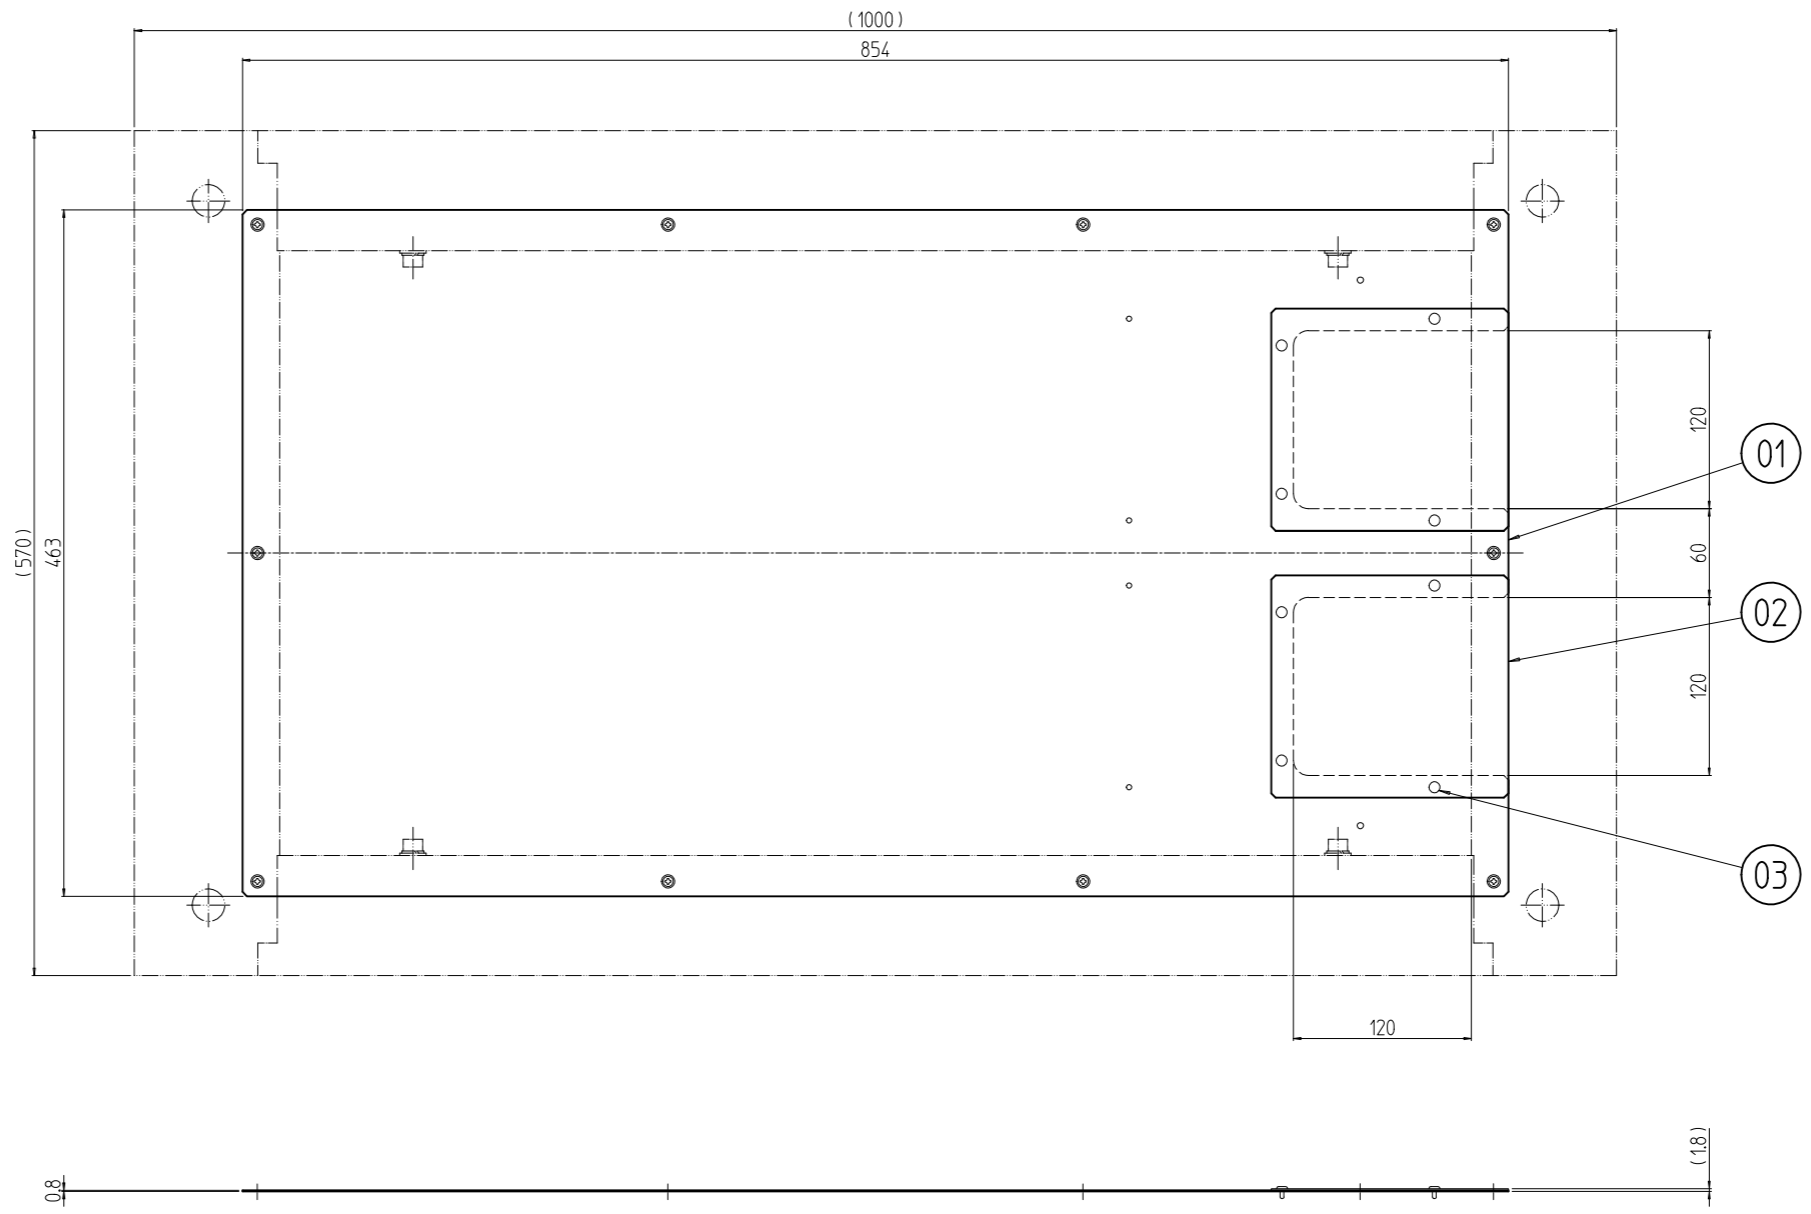

変更 REVISIONS			
回数 REV. MARK	日付 DATE	記事 CONTENTS	変更者 REVISED BY

8	03	カヌークリップ	PA(ナイロン6)	「ホワイト」	
2	02	ケーブル穴蓋	SPCC t1.0	[W]: 「ホワイトグレイ」17.5Y7.4/0.8レーザーシテン塗装 [B]: 「ブラック」N1.0レーザーシテン塗装	
1	01	配線穴(2ヶ所)付ノーマル天板	SPCC t0.8		
数量 QUANTITY	No.	図番 DRAWING No.	部品名 PART NAME	材質 MATERIAL	仕上 FINISH
RSRO-57A0THN2# 型式	単位 UNIT	mm	設計 DESIGNED	検 CHECKED	承認 APPROVED
	図名 TITLE	外觀寸法			
	品名 NAME	RSRO配線穴(2ヶ所)付ノーマル天板			
型式 MODEL	RSRO-57A0THN2#				
出 17.06.07	図番 DRAWING No.				
SETSU 摂津金属工業株式会社			RSRO-260411		