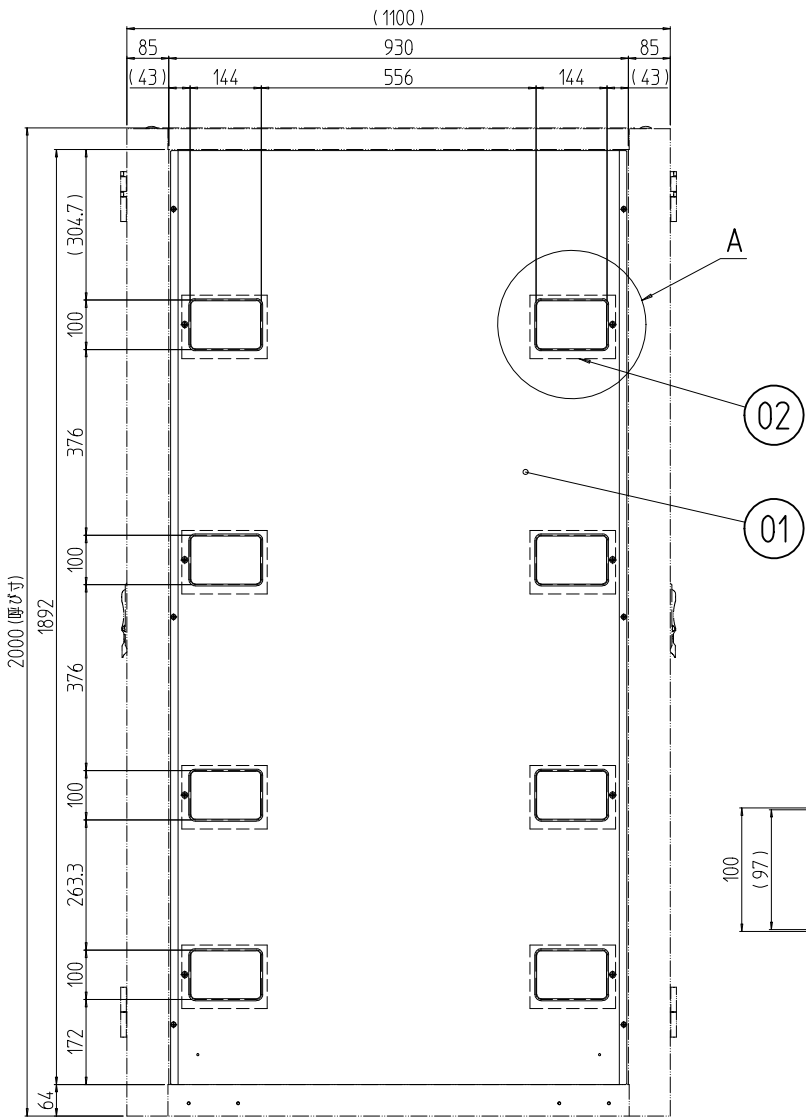

変更 REVISIONS			
回数 REV. MARK	日付 DATE	記事 CONTENTS	変更者 REVISED BY

8	03		自在プッシュ	ポリエチレン	ナチュラル(乳白色)
8	02		窓	SPCC t0.8	[W]:「ホワイトグレイ」17.5Y7.4(0.8)(Z5)メラミン塗装 [B]:「ブラック」1N10(Z5)メラミン塗装
1	01		連結側板		仕上
個数 QUANTITY	No.	図番 DRAWING No.	部品名 PART NAME	材質 MATERIAL	仕上
SS02-42B0SPC-# 型式	MODEL	単位 UNIT	mm	図名 TITLE	外觀寸法
		尺度 SCALE	1:15	品名 NAME	SS02 連結側板
				型式 MODEL	SS02-42B0SPC-#
			図番 DRAWING No.	SS02-354511	