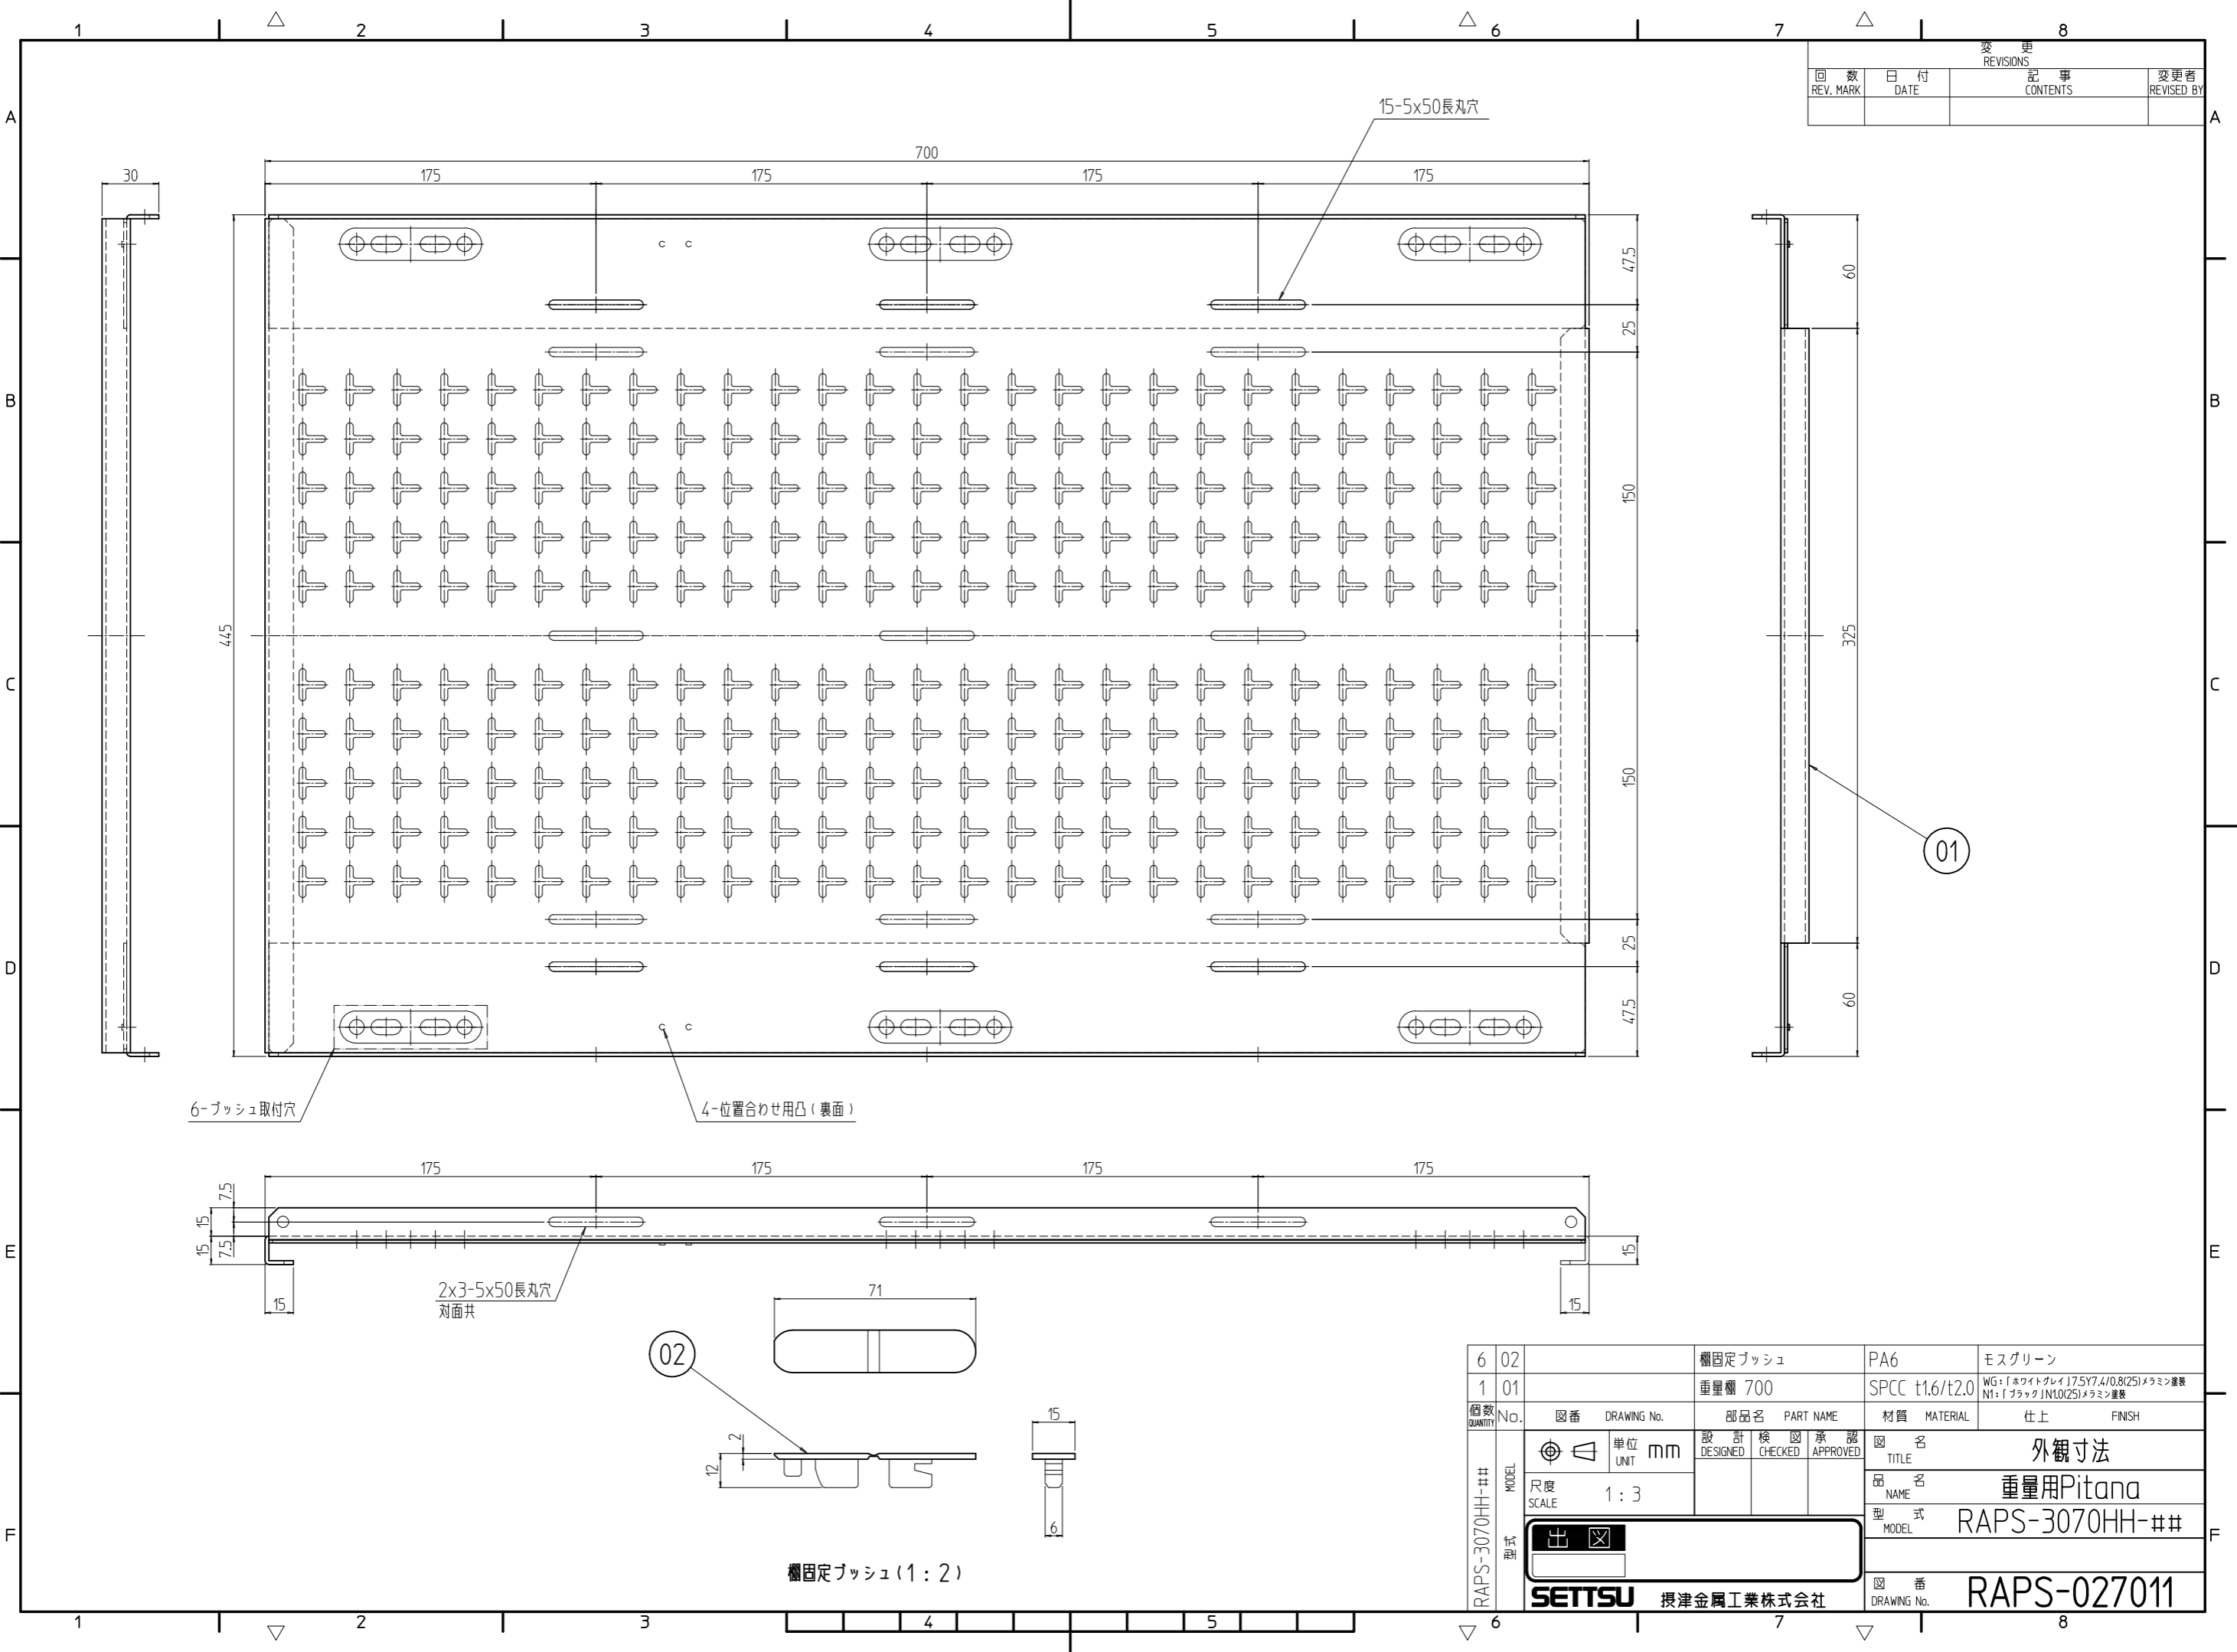

| 変更 REVISIONS | | | |
|--------------|---------|-------------|----------------|
| 回数 REV. MARK | 日付 DATE | 記事 CONTENTS | 変更者 REVISED BY |
| | | | |

| | | | |
|-------------------|----------------|----------------|--|
| 6 02 | 機固定プッシュ | PA6 | モスグリーン |
| 1 01 | 重量欄 700 | SPCC t1.6/t2.0 | WG:「ホワイトグレイ」7.5Y7.4/0.8(25)メラミン塗装 N1:「ブラック」N1.0(25)メラミン塗装 |
| 数量 No. | 図番 DRAWING No. | 部品名 PART NAME | 材質 MATERIAL |
| 単位 UNIT | mm | 設計 DESIGNED | 検査 CHECKED |
| 承認 APPROVED | 図名 TITLE | 外觀寸法 | |
| 品名 NAME | 重量用Pitana | | |
| 型式 MODEL | RAPS-3070HH-## | | |
| 図番 DRAWING No. | RAPS-027011 | | |