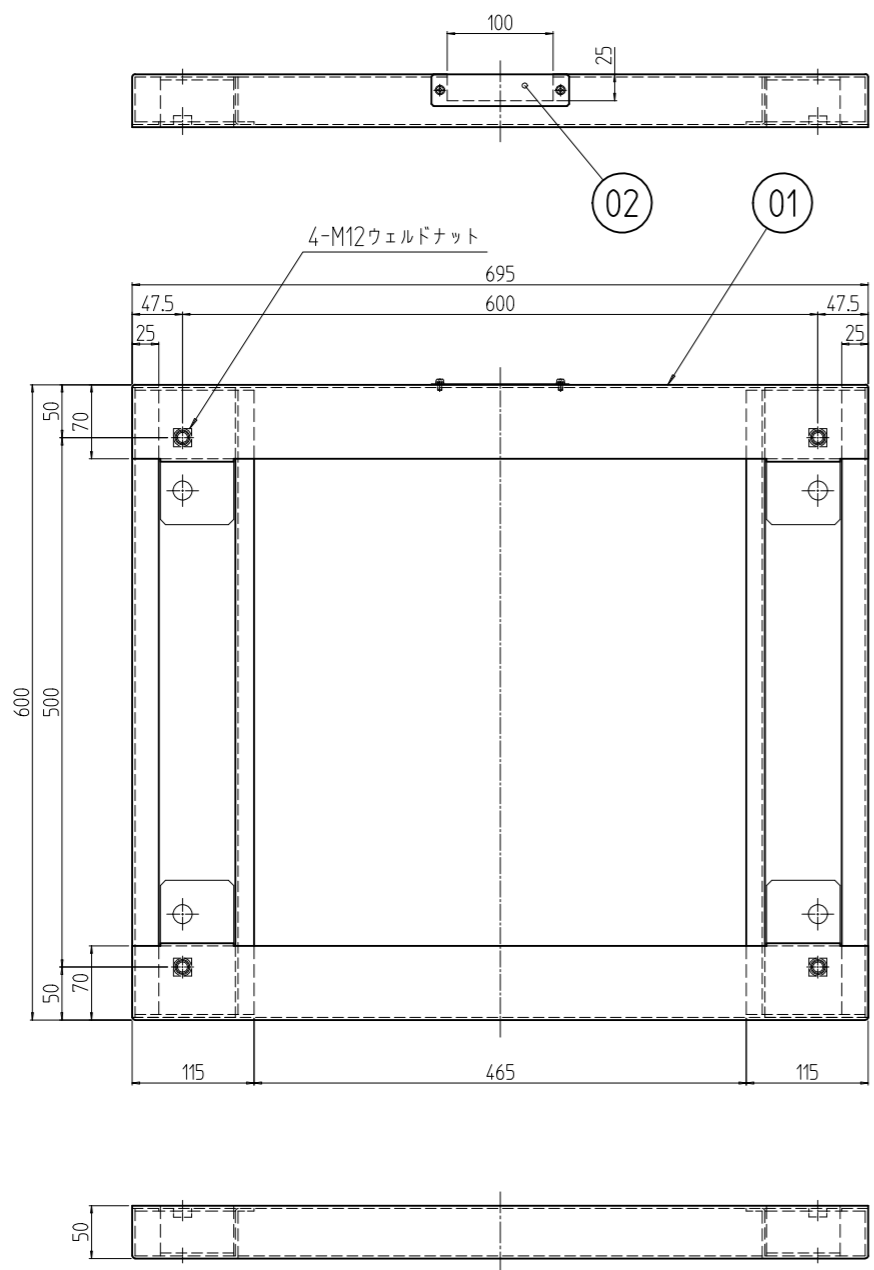

変更 REVISIONS			
回数 REV. MARK	日付 DATE	記事 CONTENTS	変更者 REVISED BY

1	02		蓋	鋼板 t1.0	「ブラック」メラミン塗装
1	01		SSO板金架台2 700560	鋼板 t2.6	
個数 QUANTITY	No.	図番 DRAWING No.	部品名 PART NAME	材質 MATERIAL	仕上 FINISH
		単位 UNIT	設計 DESIGNED	検 CHECKED	承認 APPROVED
		尺度 SCALE	図名 TITLE		
			品名 NAME		
			型式 MODEL		
			図番 DRAWING No.		

出
SETTSU 摂津金属工業株式会社
 SSO-700560PB2
 外観寸法
 SSO架台
 SSO-700560PB2
 SSO-591411