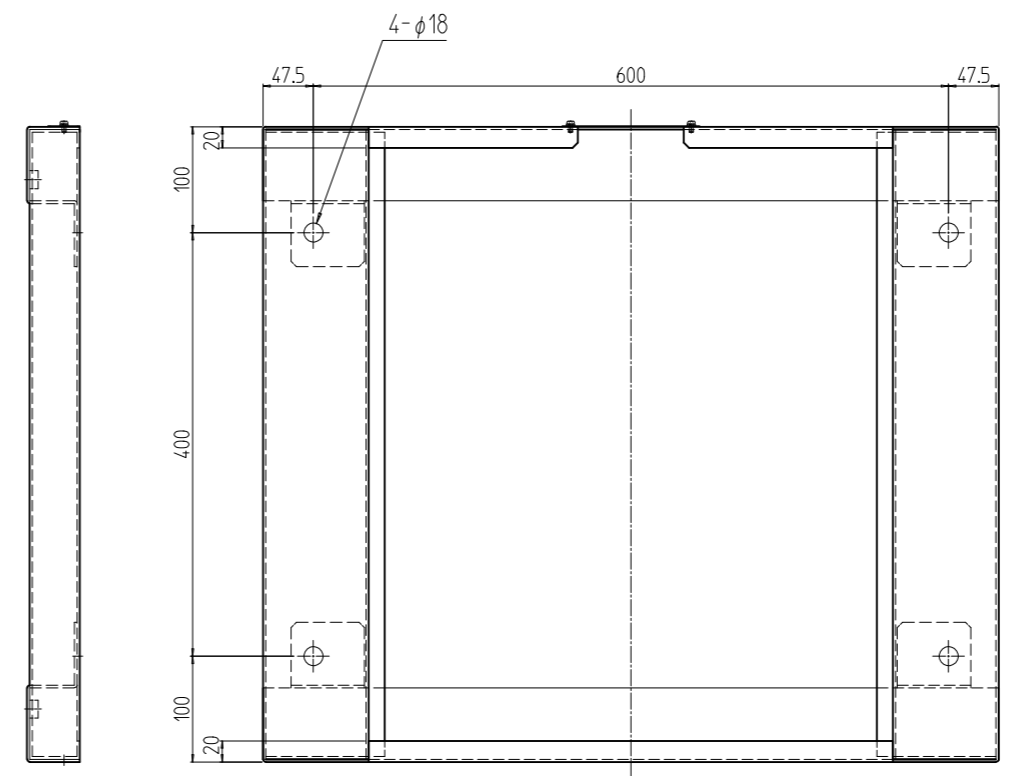

変更 REVISIONS			
回数 REV. MARK	日付 DATE	記事 CONTENTS	変更者 REVISED BY

1	02		蓋	鋼板 t1.0	「ブラック」メラミン塗装
1	01		SSO板金架台2 700560	鋼板 t2.6	
個数 QUANTITY	No.	図番 DRAWING No.	部品名 PART NAME	材質 MATERIAL	仕上 FINISH
		単位 UNIT	設計 DESIGNED	検 CHECKED	承認 APPROVED
		尺度 SCALE	図名 TITLE		
			品名 NAME		
			型式 MODEL		
			図番 DRAWING No.		

出
SETTSU 摂津金属工業株式会社
 SSO-700560PB2
 外観寸法
 SSO架台
 SSO-700560PB2
 SSO-591411