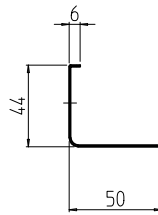

変更 REVISIONS			
回数 REV. MARK	日付 DATE	記事 CONTENTS	変更者 REVISED BY

2	01		サポートアングルT 520	SPCC t0.8	「ブラック」N1.0(25)メラミン塗装
個数 QUANTITY	No.	図番 DRAWING No.	部品名 PART NAME	材質 MATERIAL	仕上 FINISH
RASA-0452T	出	単位 UNIT	mm	設計 DESIGNED	検査 CHECKED
		承認 APPROVED		図名 TITLE	外觀寸法
		尺度 SCALE	1:4	品名 NAME	薄型サポートアングル
				型式 MODEL	RASA-0452T
			図番 DRAWING No.	RASA-010211	