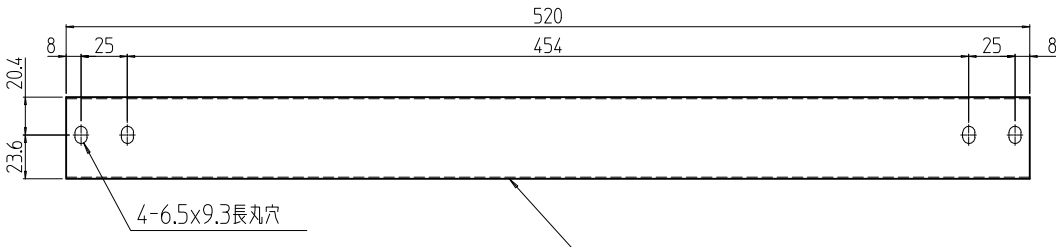

変更 REVISIONS			
回数 REV. MARK	日付 DATE	記事 CONTENTS	変更者 REVISED BY

2	01		サポートアングルT 520	SPCC t0.8	「ブラック」N1.0(25)メラミン塗装
個数 QUANTITY	No.	図番 DRAWING No.	部品名 PART NAME	材質 MATERIAL	仕上 FINISH
RASA-0452T	出	単位 UNIT	mm	設計 DESIGNED	検査 CHECKED
		承認 APPROVED		図名 TITLE	外觀寸法
		尺度 SCALE	1:4	品名 NAME	薄型サポートアングル
				型式 MODEL	RASA-0452T
			図番 DRAWING No.	RASA-010211	