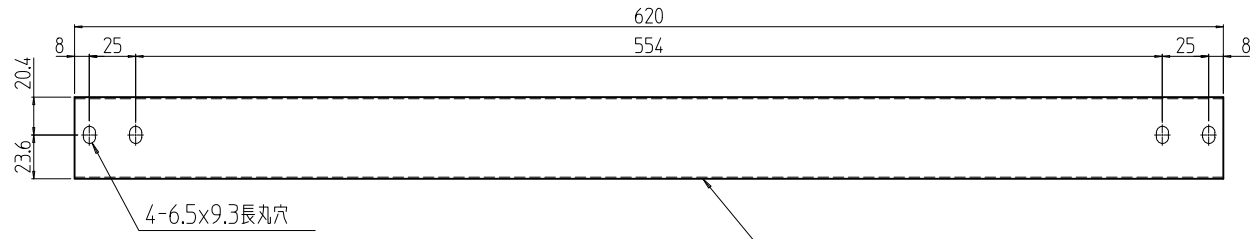

変更 REVISIONS			
回数 REV. MARK	日付 DATE	記事 CONTENTS	変更者 REVISED BY

01

2	01		サポートアングルT 620	SPCC t0.8	「ブラック」N1.0(25)メラミン塗装
個数 QUANTITY	No.	図番 DRAWING No.	部品名 PART NAME	材質 MATERIAL	仕上 FINISH
		単位 UNIT	設計 DESIGNED	検 CHECKED	承認 APPROVED
		尺度 SCALE	図名 TITLE		
		1:4	品名 NAME		
			型式 MODEL		
			図番 DRAWING No.		

出

SETTSU 摂津金属工業株式会社

外觀寸法
薄型サポートアングル
RASA-0462T

RASA-010311