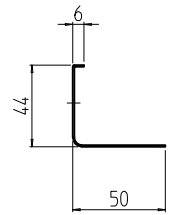

変更 REVISIONS			
回数 REV. MARK	日付 DATE	記事 CONTENTS	変更者 REVISED BY

01

2	01		サポートアングルT 620	SPCC t0.8	「ブラック」N1.0(25)メラミン塗装
個数 QUANTITY	No.	図番 DRAWING No.	部品名 PART NAME	材質 MATERIAL	仕上 FINISH
		単位 UNIT	設計 DESIGNED	検 CHECKED	承認 APPROVED
		尺度 SCALE	図名 TITLE		
		1:4	品名 NAME		
			型式 MODEL		
			図番 DRAWING No.		

出

SETTSU 摂津金属工業株式会社

外觀寸法
薄型サポートアングル
RASA-0462T

RASA-010311