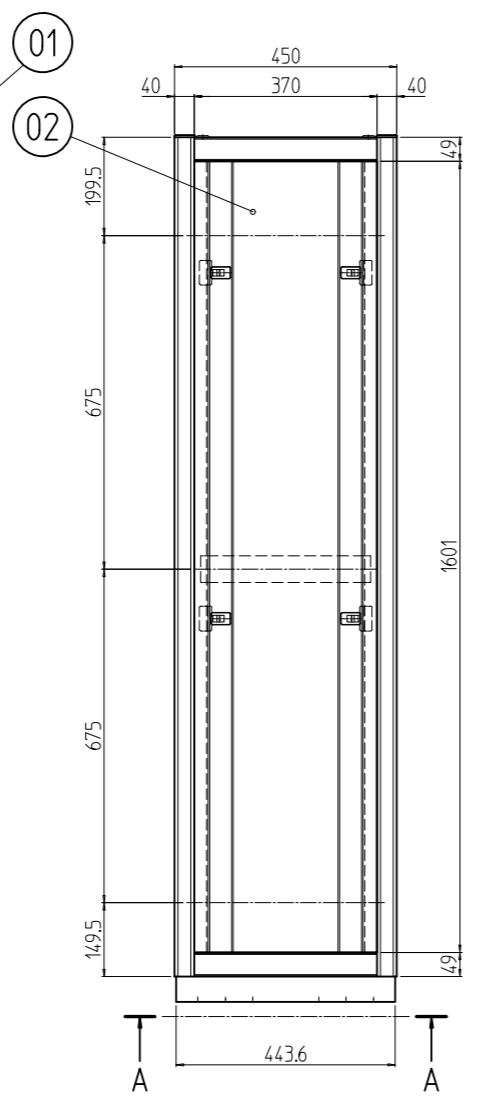

変更 REVISIONS			
回数 REV. MARK	日付 DATE	記事 CONTENTS	変更者 REVISED BY

A-A

B部詳細 (1:5)  
(4ヶ所)

1s	02	プレートセットN	RKO-1745PSN2**	【**】部 WG:「ホワイトグレイ」/N1:「ブラック」
1s	01	キャビネットラック	RKC-175J-45N#	【#】部 9:「シルバー」/1:「ブラック」
個数 QUANTITY	No.	製品名 PART NAME	型式 MODEL	仕上 FINISH
		単位 UNIT	設計 DESIGNED	検査 CHECKED
		mm	承認 APPROVED	図名 TITLE
		1:15		外観寸法(プレートセットN組込)
				品名 NAME
				RKCキャビネットラック
				型式 MODEL
				RKC-175J-45N#
				図番 DRAWING No.
				RKNC-345111