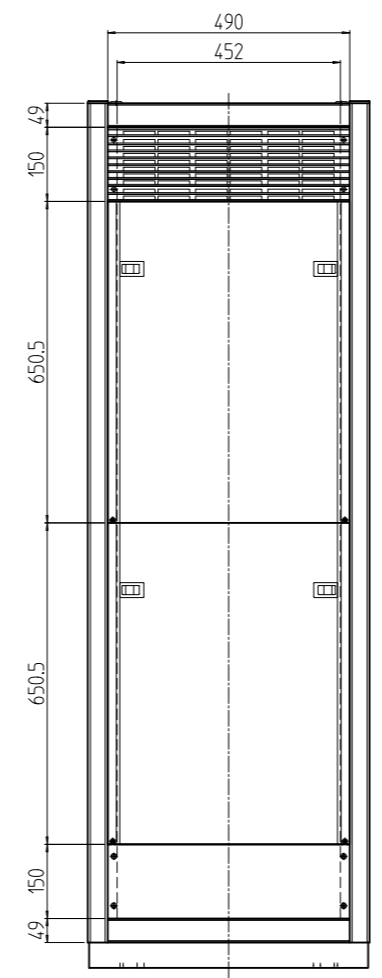

変更 REVISIONS			
回数 REV. MARK	日付 DATE	記事 CONTENTS	変更者 REVISED BY

A-A

B部詳細 (1:5)  
(4ヶ所)

1s	02	プレートセットN	RKO-1745PSN2**	【**】部 WG:「ホワイトグレイ」/N1:「ブラック」
1s	01	キャビネットラック	RKC-175J-45N#	【#】部 9:「シルバー」/1:「ブラック」
個数 QUANTITY	No.	製品名 PART NAME	型式 MODEL	仕上 FINISH
		単位 UNIT	設計 DESIGNED	検査 CHECKED
		mm	承認 APPROVED	図名 TITLE
		1:15		外観寸法(プレートセットN組込)
				品名 NAME
				RKCキャビネットラック
				型式 MODEL
				RKC-175J-45N#
				図番 DRAWING No.
				RKNC-345111