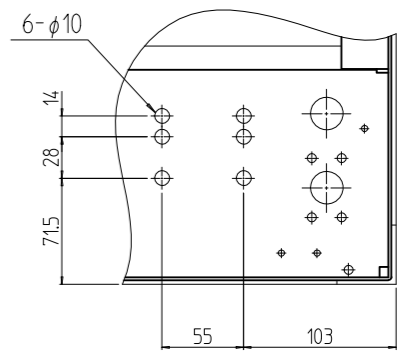

変更 REVISIONS			
回数 REV. MARK	日付 DATE	記事 CONTENTS	変更者 REVISED BY

A-A

B部詳細 (1:5)  
(4ヶ所)

1s	02	プレートセットN	RKO-1745PSN2**	【**】部 WG:「ホワイトグレイ」/N1:「ブラック」
1s	01	キャビネットラック	RKC-175J-45N#	【#】部 9:「シルバー」/1:「ブラック」
個数 QUANTITY	No.	製品名 PART NAME	型式 MODEL	仕上 FINISH
		単位 UNIT	設計 DESIGNED	検査 CHECKED
		mm	承認 APPROVED	図名 TITLE
		1:15		外観寸法(プレートセットN組込)
				品名 NAME
				RKCキャビネットラック
				型式 MODEL
				RKC-175J-45N#
				図番 DRAWING No.
				RKNC-345111