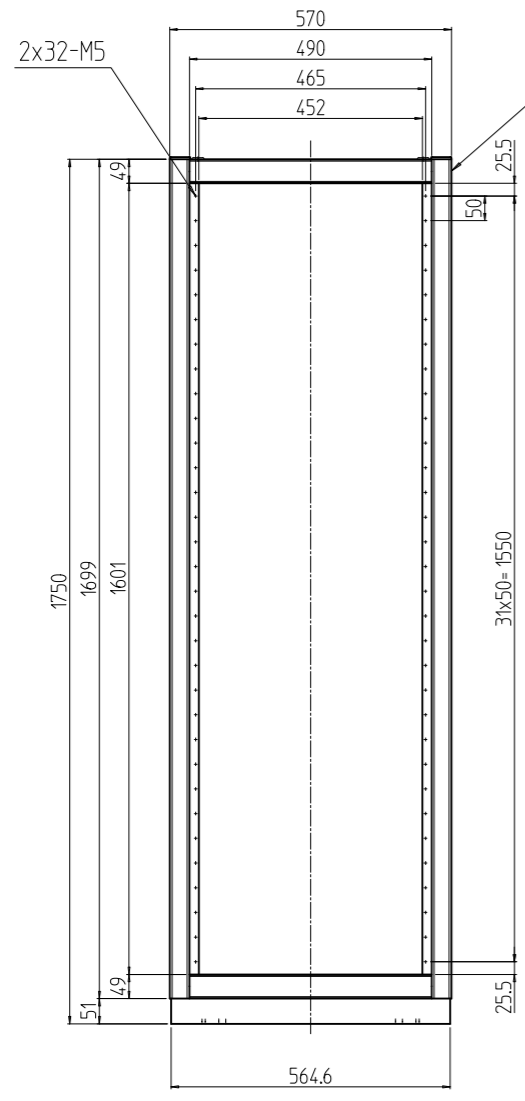

変更 REVISIONS			
回数 REV. MARK	日付 DATE	記事 CONTENTS	変更者 REVISED BY

A-A

B部詳細 (1:5)  
(4ヶ所)

1s	02	プレートセットN	RKO-1745PSN2**	【**】部 WG:「ホワイトグレイ」/N1:「ブラック」
1s	01	キャビネットラック	RKC-175J-45N#	【#】部 9:「シルバー」/1:「ブラック」
個数 QUANTITY	No.	製品名 PART NAME	型式 MODEL	仕上 FINISH
		単位 UNIT	設計 DESIGNED	検査 CHECKED
		mm	承認 APPROVED	図名 TITLE
		1:15		外観寸法(プレートセットN組込)
				品名 NAME
				RKCキャビネットラック
				型式 MODEL
				RKC-175J-45N#
				図番 DRAWING No.
				RKNC-345111