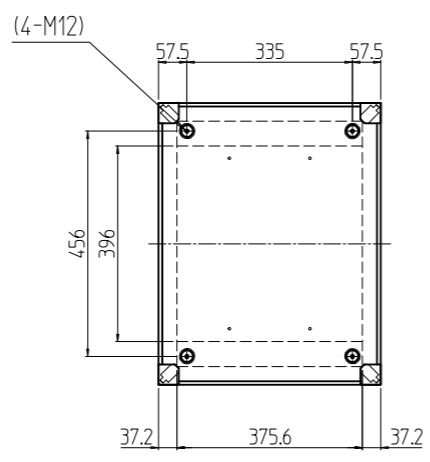

変更 REVISIONS			
回数 REV. MARK	日付 DATE	記事 CONTENTS	変更者 REVISED BY

A-A

B部詳細 (1:5)  
(4ヶ所)

1s	02	プレートセットN	RKO-1745PSN2**	【**】部 WG:「ホワイトグレイ」/N1:「ブラック」
1s	01	キャビネットラック	RKC-175J-45N#	【#】部 9:「シルバー」/1:「ブラック」
個数 QUANTITY	No.	製品名 PART NAME	型式 MODEL	仕上 FINISH
		単位 UNIT	設計 DESIGNED	検査 CHECKED
		mm	承認 APPROVED	図名 TITLE
		1:15		外観寸法(プレートセットN組込)
				品名 NAME
				RKCキャビネットラック
				型式 MODEL
				RKC-175J-45N#
				図番 DRAWING No.
				RKNC-345111