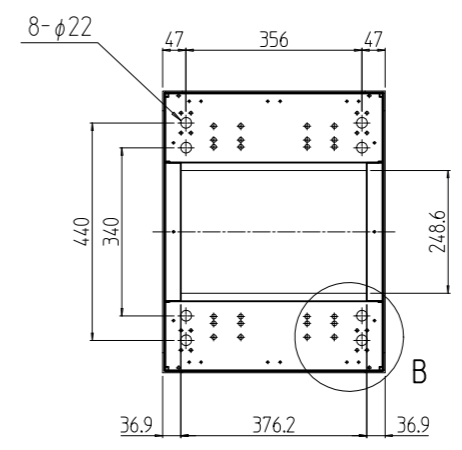

変更 REVISIONS			
回数 REV. MARK	日付 DATE	記事 CONTENTS	変更者 REVISED BY

A-A

B部詳細 (1:5)  
(4ヶ所)

1s	02	プレートセットN	RKO-1745PSN2**	【**】部 WG:「ホワイトグレイ」/N1:「ブラック」
1s	01	キャビネットラック	RKC-175J-45N#	【#】部 9:「シルバー」/1:「ブラック」
個数 QUANTITY	No.	製品名 PART NAME	型式 MODEL	仕上 FINISH
		単位 UNIT	設計 DESIGNED	検査 CHECKED
		mm	承認 APPROVED	図名 TITLE
		1:15		外観寸法(プレートセットN組込)
				品名 NAME
				RKCキャビネットラック
				型式 MODEL
				RKC-175J-45N#
				図番 DRAWING No.
				RKNC-345111