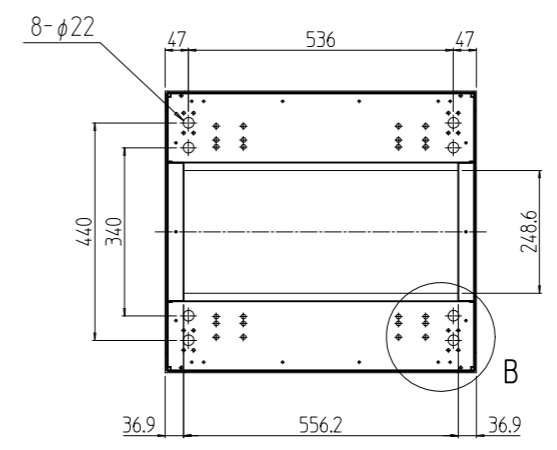

変更 REVISIONS			
回数 REV. MARK	日付 DATE	記事 CONTENTS	変更者 REVISED BY

A-A

1s	02	プレートセットN	RKO-1763PSN2**	[**]部 WG:「ホワイトグレイ」/N1:「ブラック」
1s	01	キャビネットラック	RKC-175E-63N#	[#]部 9:「シルバー」/1:「ブラック」
個数 QUANTITY	No.	製品名 PART NAME	型式 MODEL	仕上 FINISH
		単位 UNIT	設計 DESIGNED	検 CHECKED
		mm	承認 APPROVED	図 名
		1 : 15		外観寸法(プレートセットN組込)
				品 名
				RKCキャビネットラック
				型 式
				RKC-175E-63N#
				図 番
				RKNC-335311
				DRAWING No.