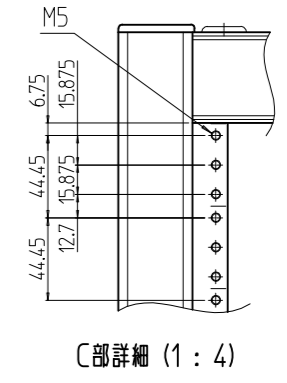

変更 REVISIONS			
回数 REV. MARK	日付 DATE	記事 CONTENTS	変更者 REVISED BY

A-A

1s	02	プレートセットN	RKO-1763PSN2**	[**]部 WG:「ホワイトグレイ」/N1:「ブラック」
1s	01	キャビネットラック	RKC-175E-63N#	[#]部 9:「シルバー」/1:「ブラック」
個数 QUANTITY	No.	製品名 PART NAME	型式 MODEL	仕上 FINISH
		単位 UNIT	設計 DESIGNED	検 CHECKED
		mm	承認 APPROVED	図 名
		1 : 15		外観寸法(プレートセットN組込)
				品 名
				RKCキャビネットラック
				型 式
				RKC-175E-63N#
				図 番
				RKNC-335311
				DRAWING No.