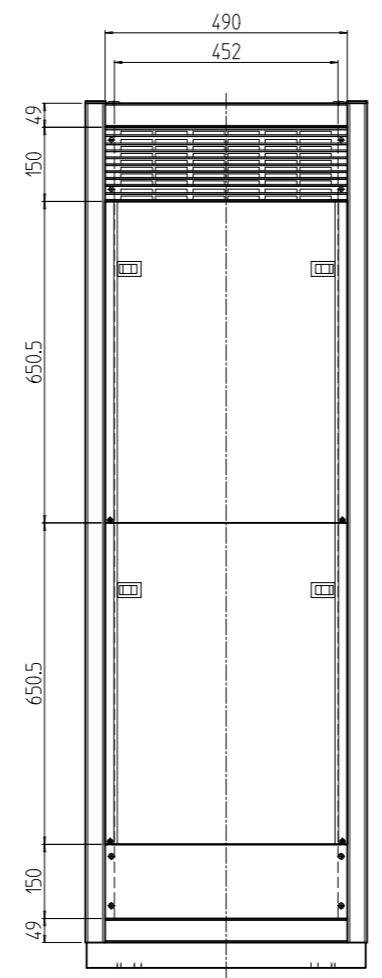

変更 REVISIONS			
回数 REV. MARK	日付 DATE	記事 CONTENTS	変更者 REVISED BY

A-A

1s	02	プレートセットN	RKO-1763PSN2**	[**]部 WG:「ホワイトグレイ」/N1:「ブラック」
1s	01	キャビネットラック	RKC-175E-63N#	[#]部 9:「シルバー」/1:「ブラック」
個数 QUANTITY	No.	製品名 PART NAME	型式 MODEL	仕上 FINISH
		単位 UNIT	設計 DESIGNED	検 CHECKED
		mm	承認 APPROVED	図 名
		1 : 15		外観寸法(プレートセットN組込)
				品 名
				RKCキャビネットラック
				型 式
				RKC-175E-63N#
				図 番
				RKNC-335311
				DRAWING No.