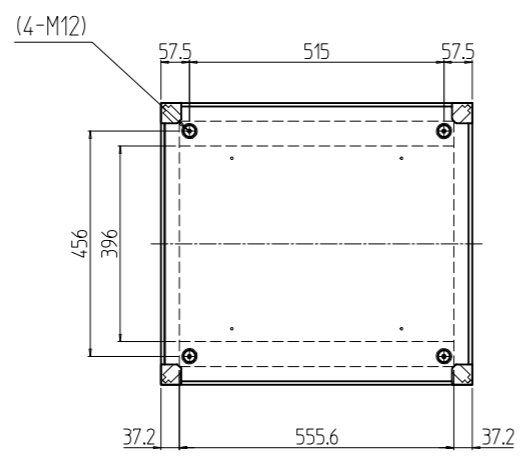

変更 REVISIONS			
回数 REV. MARK	日付 DATE	記事 CONTENTS	変更者 REVISED BY

A-A

1s	02	プレートセットN	RKO-1763PSN2**	[**]部 WG:「ホワイトグレイ」/N1:「ブラック」
1s	01	キャビネットラック	RKC-175E-63N#	[#]部 9:「シルバー」/1:「ブラック」
個数 QUANTITY	No.	製品名 PART NAME	型式 MODEL	仕上 FINISH
		単位 UNIT	設計 DESIGNED	検 CHECKED
		mm	承認 APPROVED	図 名
		1 : 15		外観寸法(プレートセットN組込)
				品 名
				RKCキャビネットラック
				型 式
				RKC-175E-63N#
				図 番
				RKNC-335311
				DRAWING No.