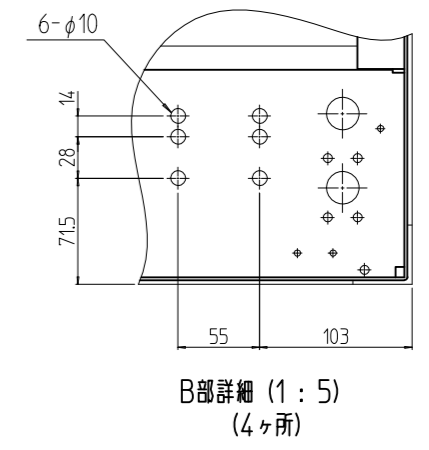

変更 REVISIONS			
回数 REV. MARK	日付 DATE	記事 CONTENTS	変更者 REVISED BY

A-A

1s	02	プレートセットN	RKO-1763PSN2**	[**]部 WG:「ホワイトグレイ」/N1:「ブラック」
1s	01	キャビネットラック	RKC-175E-63N#	[#]部 9:「シルバー」/1:「ブラック」
個数 QUANTITY	No.	製品名 PART NAME	型式 MODEL	仕上 FINISH
		単位 UNIT	設計 DESIGNED	検 CHECKED
		mm	承認 APPROVED	図 名
		1 : 15		外観寸法(プレートセットN組込)
				品 名
				RKCキャビネットラック
				型 式
				RKC-175E-63N#
				図 番
				RKNC-335311
				DRAWING No.