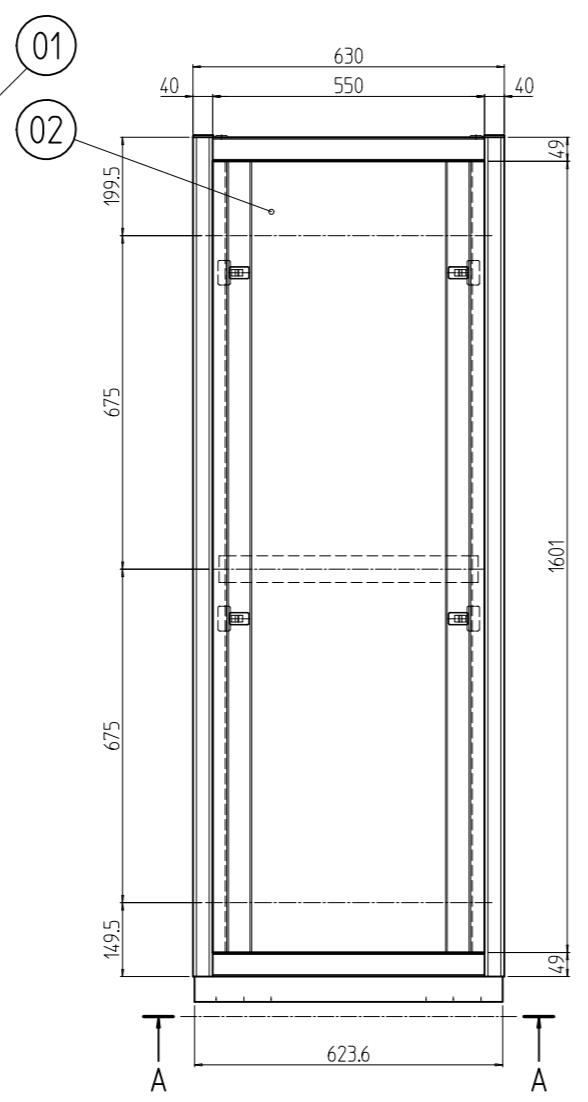

変更 REVISIONS			
回数 REV. MARK	日付 DATE	記事 CONTENTS	変更者 REVISED BY

A-A

1s	02	プレートセットN	RKO-1763PSN2**	[**]部 WG:「ホワイトグレイ」/N1:「ブラック」
1s	01	キャビネットラック	RKC-175E-63N#	[#]部 9:「シルバー」/1:「ブラック」
個数 QUANTITY	No.	製品名 PART NAME	型式 MODEL	仕上 FINISH
		単位 UNIT	設計 DESIGNED	検 CHECKED
		mm	承認 APPROVED	図 名
		1 : 15		外観寸法(プレートセットN組込)
				品 名
				RKCキャビネットラック
				型 式
				RKC-175E-63N#
				図 番
				RKNC-335311
				DRAWING No.