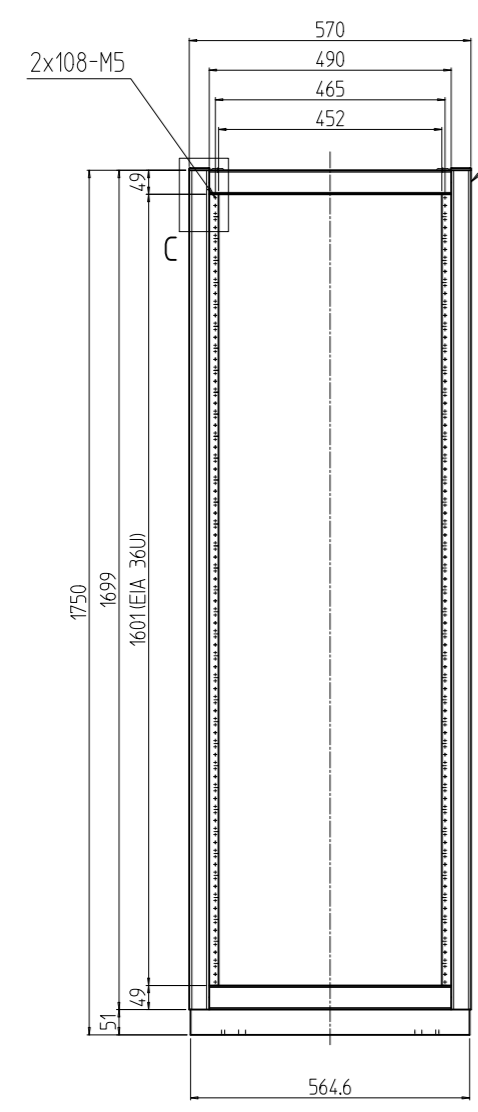

変更 REVISIONS			
回数 REV. MARK	日付 DATE	記事 CONTENTS	変更者 REVISED BY

A-A

1s	02	プレートセットN	RKO-1763PSN2**	[**]部 WG:「ホワイトグレイ」/N1:「ブラック」
1s	01	キャビネットラック	RKC-175E-63N#	[#]部 9:「シルバー」/1:「ブラック」
個数 QUANTITY	No.	製品名 PART NAME	型式 MODEL	仕上 FINISH
		単位 UNIT	設計 DESIGNED	検 CHECKED
		mm	承認 APPROVED	図 名
		1 : 15		外観寸法(プレートセットN組込)
				品 名
				RKCキャビネットラック
				型 式
				RKC-175E-63N#
				図 番
				RKNC-335311
				DRAWING No.