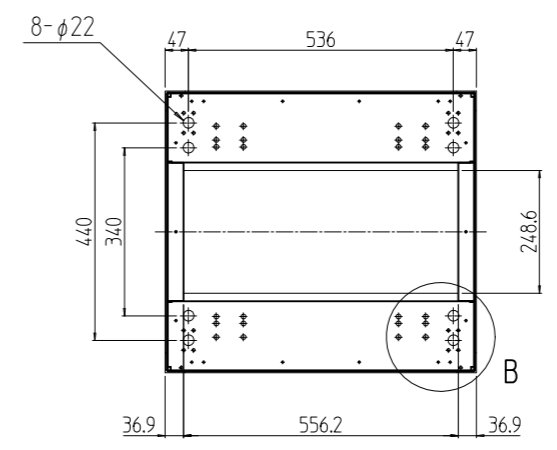

変更 REVISIONS			
回数 REV. MARK	日付 DATE	記事 CONTENTS	変更者 REVISED BY

A-A

B部詳細 (1:5)
(4ヶ所)

1s	02	プレートセットN	RKO-1763PSN2**	【**】部 WG:「ホワイトグレイ」/N1:「ブラック」
1s	01	キャビネットラック	RKC-175J-63N#	【#】部 9:「シルバー」/1:「ブラック」
個数 QUANTITY	No.	製品名 PART NAME	型式 MODEL	仕上 FINISH
		単位 UNIT	設計 DESIGNED	検査 CHECKED
		mm	承認 APPROVED	図名 TITLE
		1:15		外観寸法(プレートセットN組込)
				品名 NAME
				RKCキャビネットラック
				型式 MODEL
				RKC-175J-63N#
				図番 DRAWING No.
				RKNC-345311