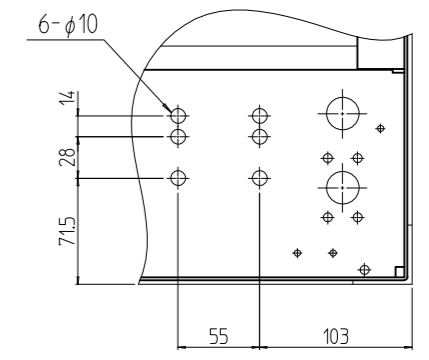

変更 REVISIONS			
回数 REV. MARK	日付 DATE	記事 CONTENTS	変更者 REVISED BY

A-A

B部詳細 (1:5)
(4ヶ所)

1s	02	プレートセットN	RKO-1763PSN2**	【**】部 WG:「ホワイトグレイ」/N1:「ブラック」
1s	01	キャビネットラック	RKC-175J-63N#	【#】部 9:「シルバー」/1:「ブラック」
個数 QUANTITY	No.	製品名 PART NAME	型式 MODEL	仕上 FINISH
		単位 UNIT	設計 DESIGNED	検査 CHECKED
		mm	承認 APPROVED	図名 TITLE
		1:15		外観寸法(プレートセットN組込)
				品名 NAME
				RKCキャビネットラック
				型式 MODEL
				RKC-175J-63N#
				図番 DRAWING No.
				RKNC-345311