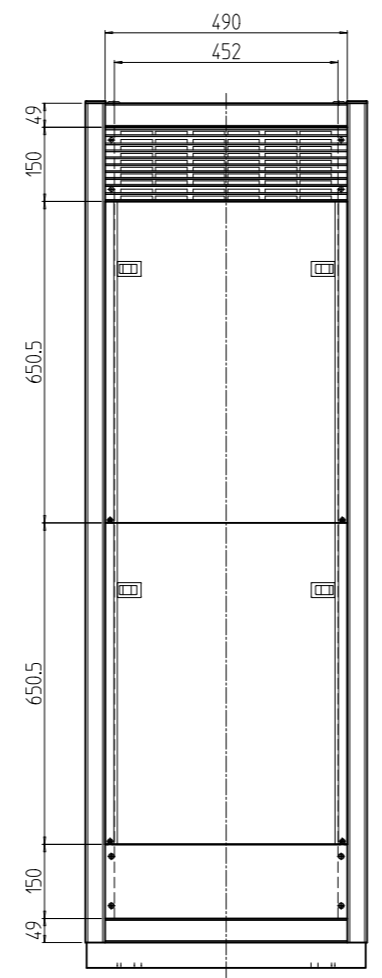

変更 REVISIONS			
回数 REV. MARK	日付 DATE	記事 CONTENTS	変更者 REVISED BY

A-A

B部詳細 (1:5)
(4ヶ所)

1s	02	プレートセットN	RKO-1763PSN2**	【**】部 WG:「ホワイトグレイ」/N1:「ブラック」
1s	01	キャビネットラック	RKC-175J-63N#	【#】部 9:「シルバー」/1:「ブラック」
個数 QUANTITY	No.	製品名 PART NAME	型式 MODEL	仕上 FINISH
		単位 UNIT	設計 DESIGNED	検査 CHECKED
		mm	承認 APPROVED	図名 TITLE
		1:15		外観寸法(プレートセットN組込)
				品名 NAME
				RKCキャビネットラック
				型式 MODEL
				RKC-175J-63N#
				図番 DRAWING No.
				RKNC-345311