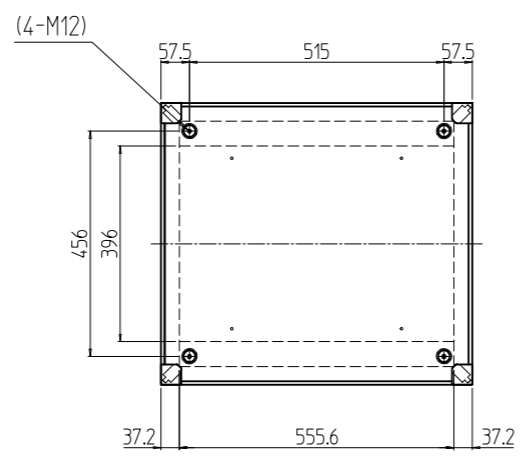

変更 REVISIONS			
回数 REV. MARK	日付 DATE	記事 CONTENTS	変更者 REVISED BY

A-A

B部詳細 (1:5)
(4ヶ所)

1s	02	プレートセットN	RKO-1763PSN2**	【**】部 WG:「ホワイトグレイ」/N1:「ブラック」
1s	01	キャビネットラック	RKC-175J-63N#	【#】部 9:「シルバー」/1:「ブラック」
個数 QUANTITY	No.	製品名 PART NAME	型式 MODEL	仕上 FINISH
		単位 UNIT	設計 DESIGNED	検査 CHECKED
		mm	承認 APPROVED	図名 TITLE
		1:15		外観寸法(プレートセットN組込)
				品名 NAME
				RKCキャビネットラック
				型式 MODEL
				RKC-175J-63N#
				図番 DRAWING No.
				RKNC-345311