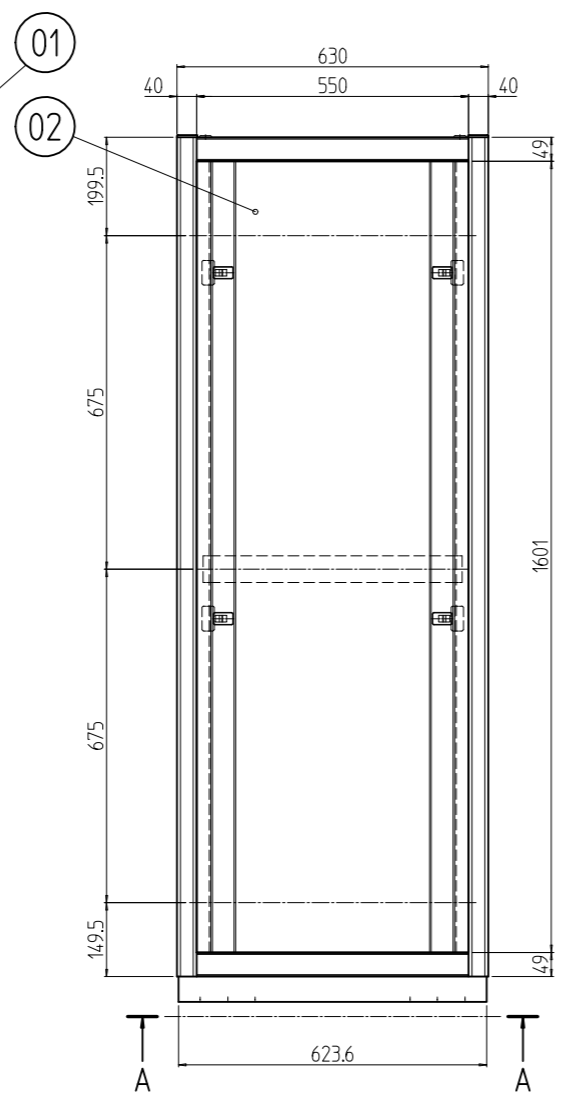

変更 REVISIONS			
回数 REV. MARK	日付 DATE	記事 CONTENTS	変更者 REVISED BY

A-A

B部詳細 (1:5)
(4ヶ所)

1s	02	プレートセットN	RKO-1763PSN2**	【**】部 WG:「ホワイトグレイ」/N1:「ブラック」
1s	01	キャビネットラック	RKC-175J-63N#	【#】部 9:「シルバー」/1:「ブラック」
個数 QUANTITY	No.	製品名 PART NAME	型式 MODEL	仕上 FINISH
		単位 UNIT	設計 DESIGNED	検査 CHECKED
		mm	承認 APPROVED	図名 TITLE
		1:15		外観寸法(プレートセットN組込)
				品名 NAME
				RKCキャビネットラック
				型式 MODEL
				RKC-175J-63N#
				図番 DRAWING No.
				RKNC-345311