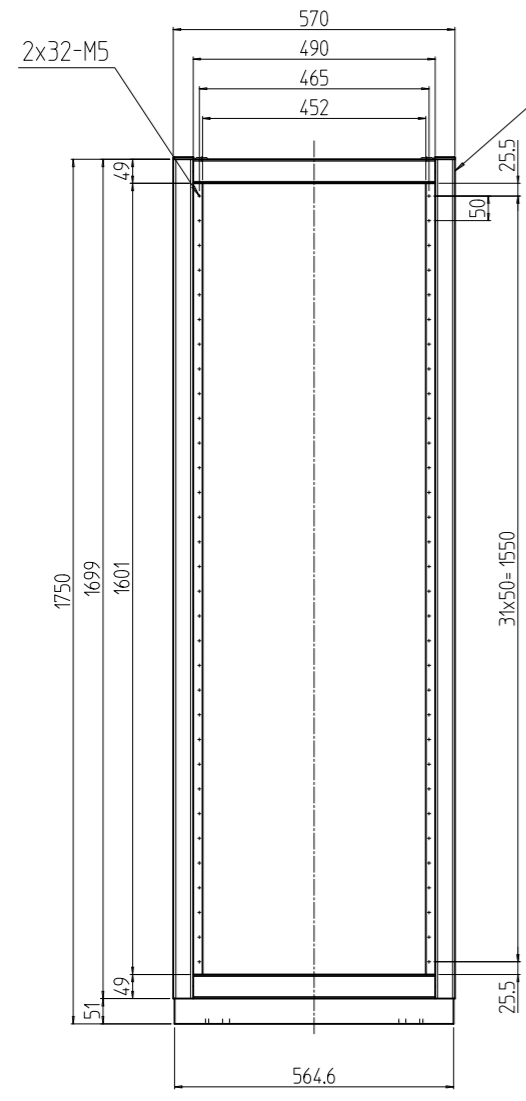

変更 REVISIONS			
回数 REV. MARK	日付 DATE	記事 CONTENTS	変更者 REVISED BY

A-A

B部詳細 (1:5)
(4ヶ所)

1s	02	プレートセットN	RKO-1763PSN2**	【**】部 WG:「ホワイトグレイ」/N1:「ブラック」
1s	01	キャビネットラック	RKC-175J-63N#	【#】部 9:「シルバー」/1:「ブラック」
個数 QUANTITY	No.	製品名 PART NAME	型式 MODEL	仕上 FINISH
		単位 UNIT	設計 DESIGNED	検査 CHECKED
		mm	承認 APPROVED	図名 TITLE
		1:15		外観寸法(プレートセットN組込)
				品名 NAME
				RKCキャビネットラック
				型式 MODEL
				RKC-175J-63N#
				図番 DRAWING No.
				RKNC-345311