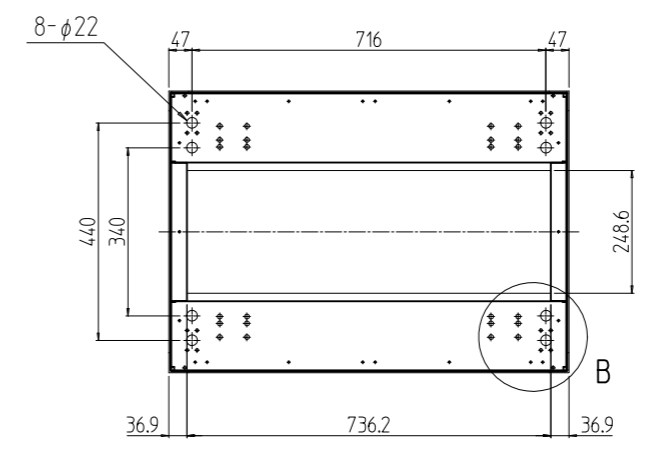

変更 REVISIONS			
回数 REV. MARK	日付 DATE	記事 CONTENTS	変更者 REVISED BY

A-A

B部詳細 (1:5)
(4ヶ所)

1s	02	プレートセットN	RKO-1781PSN2**	【**】部 WG:「ホワイトグレイ」/N1:「ブラック」
1s	01	キャビネットラック	RKC-175J-81N#	【#】部 9:「シルバー」/1:「ブラック」
個数 QUANTITY	No.	製品名 PART NAME	型式 MODEL	仕上 FINISH
		単位 UNIT	設計 DESIGNED	検 CHECKED
		mm	図 DRAWN	承認 APPROVED
		尺度 SCALE	図名 TITLE	
		1:15	外観寸法(プレートセットN組込)	
			品名 NAME	
			RKCキャビネットラック	
			型式 MODEL	
			RKC-175J-81N#	
			図番 DRAWING No.	
			RKNC-345511	