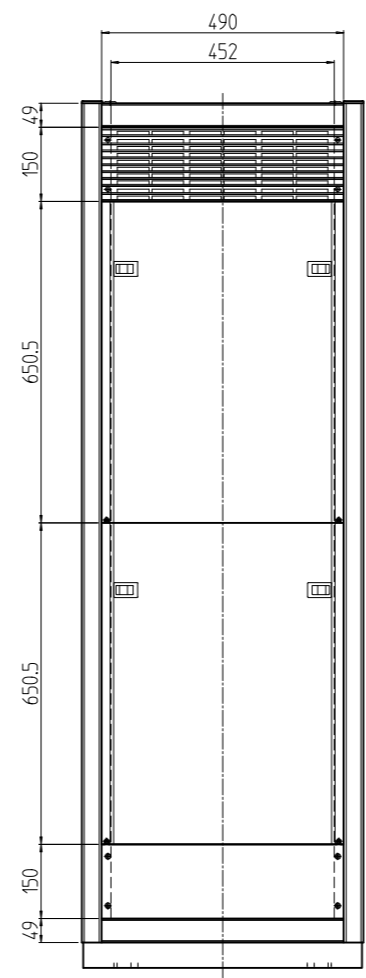

変更 REVISIONS			
回数 REV. MARK	日付 DATE	記事 CONTENTS	変更者 REVISED BY

A-A

B部詳細 (1:5)
(4ヶ所)

1s	02	プレートセットN	RKO-1781PSN2**	【**】部 WG:「ホワイトグレイ」/N1:「ブラック」
1s	01	キャビネットラック	RKC-175J-81N#	【#】部 9:「シルバー」/1:「ブラック」
個数 QUANTITY	No.	製品名 PART NAME	型式 MODEL	仕上 FINISH
		単位 UNIT	設計 DESIGNED	検 CHECKED
		mm	図 DRAWN	承認 APPROVED
		尺度 SCALE	図名 TITLE	
		1:15	外観寸法(プレートセットN組込)	
			品名 NAME	
			RKCキャビネットラック	
			型式 MODEL	
			RKC-175J-81N#	
			図番 DRAWING No.	
			RKNC-345511	