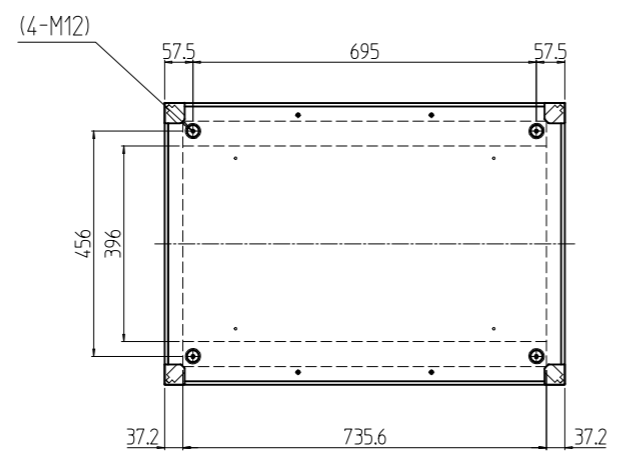

変更 REVISIONS			
回数 REV. MARK	日付 DATE	記事 CONTENTS	変更者 REVISED BY

A-A

B部詳細 (1:5)
(4ヶ所)

1s	02	プレートセットN	RKO-1781PSN2**	【**】部 WG:「ホワイトグレイ」/N1:「ブラック」
1s	01	キャビネットラック	RKC-175J-81N#	【#】部 9:「シルバー」/1:「ブラック」
個数 QUANTITY	No.	製品名 PART NAME	型式 MODEL	仕上 FINISH
		単位 UNIT	設計 DESIGNED	検 CHECKED
		mm	図 DRAWN	承認 APPROVED
		尺度 SCALE	図名 TITLE	
		1:15	外観寸法(プレートセットN組込)	
			品名 NAME	
			RKCキャビネットラック	
			型式 MODEL	
			RKC-175J-81N#	
			図番 DRAWING No.	
			RKNC-345511	