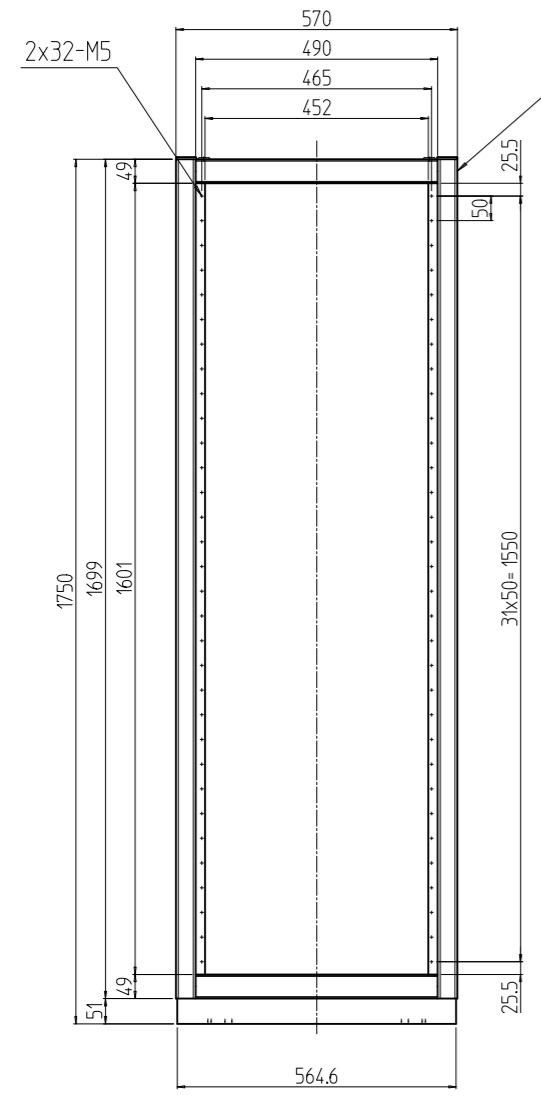

変更 REVISIONS			
回数 REV. MARK	日付 DATE	記事 CONTENTS	変更者 REVISED BY

A-A

B部詳細 (1:5)
(4ヶ所)

1s	02	プレートセットN	RKO-1781PSN2**	【**】部 WG:「ホワイトグレイ」/N1:「ブラック」
1s	01	キャビネットラック	RKC-175J-81N#	【#】部 9:「シルバー」/1:「ブラック」
個数 QUANTITY	No.	製品名 PART NAME	型式 MODEL	仕上 FINISH
		単位 UNIT	設計 DESIGNED	検 CHECKED
		mm	図 DRAWN	承認 APPROVED
		尺度 SCALE	図名 TITLE	
		1:15	外観寸法(プレートセットN組込)	
			品名 NAME	
			RKCキャビネットラック	
			型式 MODEL	
			RKC-175J-81N#	
			図番 DRAWING No.	
			RKNC-345511	