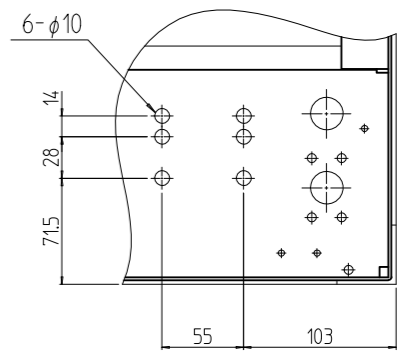

変更 REVISIONS			
回数 REV. MARK	日付 DATE	記事 CONTENTS	変更者 REVISED BY

A-A

B部詳細 (1:5)
(4ヶ所)

1s	02	プレートセットN	RKO-1781PSN2**	【**】部 WG:「ホワイトグレイ」/N1:「ブラック」
1s	01	キャビネットラック	RKC-175J-81N#	【#】部 9:「シルバー」/1:「ブラック」
個数 QUANTITY	No.	製品名 PART NAME	型式 MODEL	仕上 FINISH
		単位 UNIT	設計 DESIGNED	検 CHECKED
		mm	図 DRAWN	承認 APPROVED
		尺度 SCALE	図名 TITLE	
		1:15	外観寸法(プレートセットN組込)	
			品名 NAME	
			RKCキャビネットラック	
			型式 MODEL	
			RKC-175J-81N#	
			図番 DRAWING No.	
			RKNC-345511	