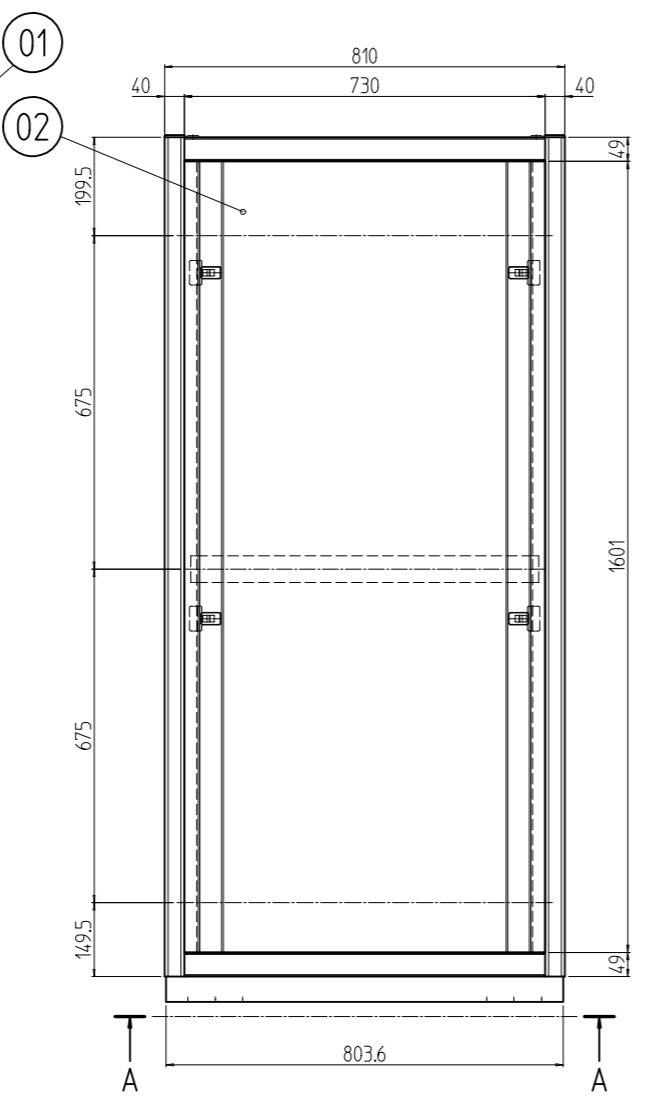

変更 REVISIONS			
回数 REV. MARK	日付 DATE	記事 CONTENTS	変更者 REVISED BY

A-A

B部詳細 (1:5)
(4ヶ所)

1s	02	プレートセットN	RKO-1781PSN2**	【**】部 WG:「ホワイトグレイ」/N1:「ブラック」
1s	01	キャビネットラック	RKC-175J-81N#	【#】部 9:「シルバー」/1:「ブラック」
個数 QUANTITY	No.	製品名 PART NAME	型式 MODEL	仕上 FINISH
		単位 UNIT	設計 DESIGNED	検 CHECKED
		mm	図 DRAWN	承認 APPROVED
		尺度 SCALE	図名 TITLE	
		1:15	外観寸法(プレートセットN組込)	
			品名 NAME	
			RKCキャビネットラック	
			型式 MODEL	
			RKC-175J-81N#	
			図番 DRAWING No.	
			RKNC-345511	