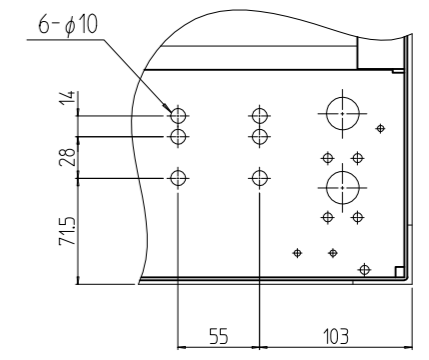

変更 REVISIONS			
回数 REV. MARK	日付 DATE	記事 CONTENTS	変更者 REVISED BY

A部詳細 (1:5)
(4ヶ所)

1s	02	プレートセットV	RKO-0753PSV2**	【**】部 WG:「ホワイトグレイ」/N1:「ブラック」
1s	01	キャビネットラック	RKC-075J-53N#	【#】部 9:「シルバー」/1:「ブラック」
個数 QUANTITY	No.	製品名 PART NAME	型式 MODEL	仕上 FINISH
		単位 UNIT	設計 DESIGNED	図 CHECKED
		mm	承認 APPROVED	図名 TITLE
		1:15		名 NAME
				型 MODEL
				図番 DRAWING No.