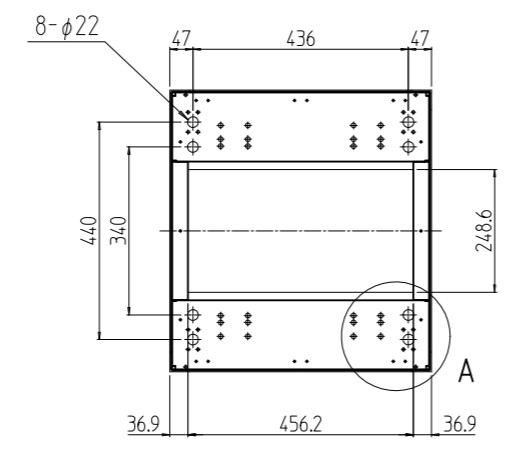

変更 REVISIONS			
回数 REV. MARK	日付 DATE	記事 CONTENTS	変更者 REVISED BY

A部詳細 (1:5)
(4ヶ所)

1s	02	プレートセットV	RKO-0753PSV2**	【**】部 WG:「ホワイトグレイ」/N1:「ブラック」
1s	01	キャビネットラック	RKC-075J-53N#	【#】部 9:「シルバー」/1:「ブラック」
個数 QUANTITY	No.	製品名 PART NAME	型式 MODEL	仕上 FINISH
		単位 UNIT	設計 DESIGNED	図 CHECKED
		mm	承認 APPROVED	図名 TITLE
		1:15		名 NAME
				型 MODEL
				図番 DRAWING No.