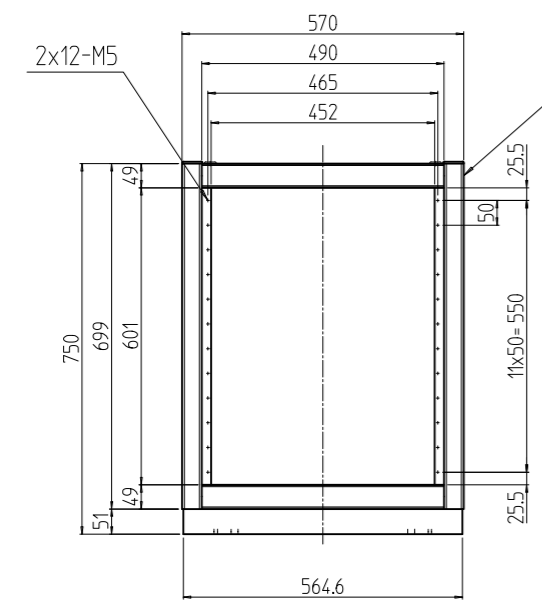

変更 REVISIONS			
回数 REV. MARK	日付 DATE	記事 CONTENTS	変更者 REVISED BY

A部詳細 (1:5)
(4ヶ所)

1s	02	プレートセットV	RKO-0753PSV2**	【**】部 WG:「ホワイトグレイ」/N1:「ブラック」
1s	01	キャビネットラック	RKC-075J-53N#	【#】部 9:「シルバー」/1:「ブラック」
個数 QUANTITY	No.	製品名 PART NAME	型式 MODEL	仕上 FINISH
		単位 UNIT	設計 DESIGNED	図 CHECKED
		mm	承認 APPROVED	図名 TITLE
		1:15		名 NAME
				型 MODEL
				図番 DRAWING No.