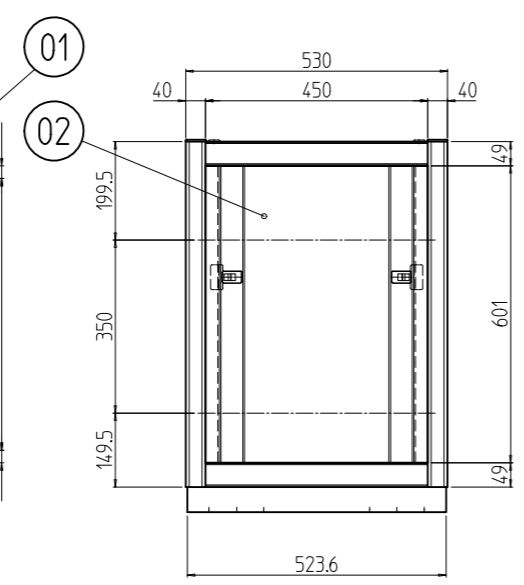

変更 REVISIONS			
回数 REV. MARK	日付 DATE	記事 CONTENTS	変更者 REVISED BY

A部詳細 (1:5)
(4ヶ所)

1s	02	プレートセットV	RKO-0753PSV2**	【**】部 WG:「ホワイトグレイ」/N1:「ブラック」
1s	01	キャビネットラック	RKC-075J-53N#	【#】部 9:「シルバー」/1:「ブラック」
個数 QUANTITY	No.	製品名 PART NAME	型式 MODEL	仕上 FINISH
		単位 UNIT	設計 DESIGNED	図 CHECKED
		mm	承認 APPROVED	図名 TITLE
		1:15		名 NAME
				型 MODEL
				図番 DRAWING No.