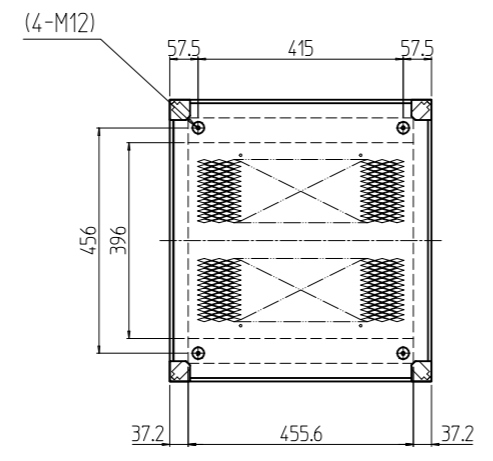

変更 REVISIONS			
回数 REV. MARK	日付 DATE	記事 CONTENTS	変更者 REVISED BY

A部詳細 (1:5)
(4ヶ所)

1s	02	プレートセットV	RKO-0753PSV2**	【**】部 WG:「ホワイトグレイ」/N1:「ブラック」
1s	01	キャビネットラック	RKC-075J-53N#	【#】部 9:「シルバー」/1:「ブラック」
個数 QUANTITY	No.	製品名 PART NAME	型式 MODEL	仕上 FINISH
		単位 UNIT	設計 DESIGNED	図 CHECKED
		mm	承認 APPROVED	図名 TITLE
		1:15		名 NAME
				型 MODEL
				図番 DRAWING No.