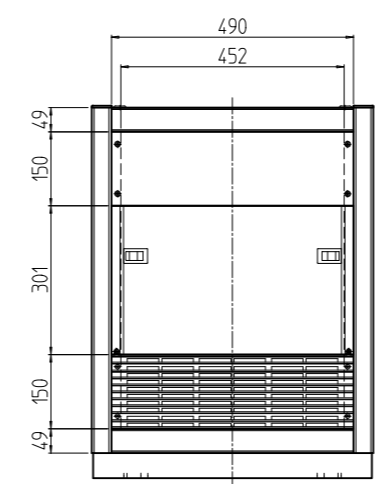

変更 REVISIONS			
回数 REV. MARK	日付 DATE	記事 CONTENTS	変更者 REVISED BY

A部詳細 (1:5)
(4ヶ所)

1s	02	プレートセットV	RKO-0753PSV2**	【**】部 WG:「ホワイトグレイ」/N1:「ブラック」
1s	01	キャビネットラック	RKC-075J-53N#	【#】部 9:「シルバー」/1:「ブラック」
個数 QUANTITY	No.	製品名 PART NAME	型式 MODEL	仕上 FINISH
		単位 UNIT	設計 DESIGNED	図 CHECKED
		mm	承認 APPROVED	図名 TITLE
		1:15		名 NAME
				型 MODEL
				図番 DRAWING No.