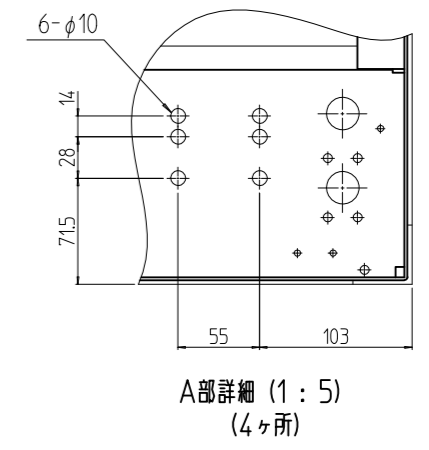

変更 REVISIONS			
回数 REV. MARK	日付 DATE	記事 CONTENTS	変更者 REVISED BY

1s	02	プレートセットV	RKO-0753PSV2**	[**]部 WG:「ホワイトグレイ」/N1:「ブラック」
1s	01	キャビネットラック	RKC-075E-53N#	[#]部 9:「シルバー」/1:「ブラック」
個数 QUANTITY	No.	製品名 PART NAME	型式 MODEL	仕上 FINISH
		単位 UNIT	設計 DESIGNED	検 CHECKED
		mm	承認 APPROVED	図 名
		1:15		TITLE 外観寸法(プレートセットV組込)
				品 名
				NAME RKCキャビネットラック
				型 式
				MODEL RKC-075E-53N#
				図 番
				DRAWING No. RKNC-351211