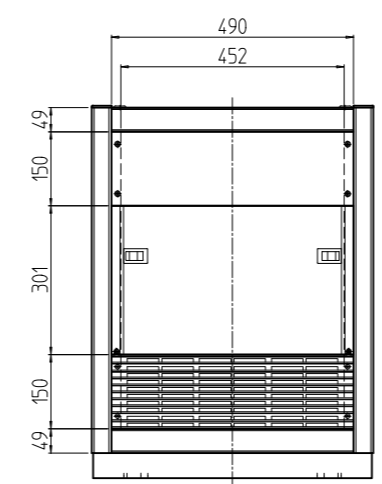

変更 REVISIONS			
回数 REV. MARK	日付 DATE	記事 CONTENTS	変更者 REVISED BY

1s	02	プレートセットV	RKO-0753PSV2**	[**]部 WG:「ホワイトグレイ」/N1:「ブラック」
1s	01	キャビネットラック	RKC-075E-53N#	[#]部 9:「シルバー」/1:「ブラック」
個数 QUANTITY	No.	製品名 PART NAME	型式 MODEL	仕上 FINISH
		単位 UNIT	設計 DESIGNED	検 CHECKED
		mm	承認 APPROVED	図 名
		1:15		TITLE 外観寸法(プレートセットV組込)
				品 名
				NAME RKCキャビネットラック
				型 式
				MODEL RKC-075E-53N#
				図 番
				DRAWING No. RKNC-351211