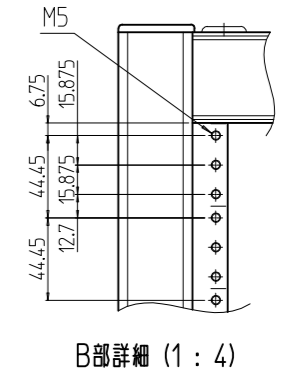

変更 REVISIONS			
回数 REV. MARK	日付 DATE	記事 CONTENTS	変更者 REVISED BY

1s	02	プレートセットV	RKO-0753PSV2**	[**]部 WG:「ホワイトグレイ」/N1:「ブラック」
1s	01	キャビネットラック	RKC-075E-53N#	[#]部 9:「シルバー」/1:「ブラック」
個数 QUANTITY	No.	製品名 PART NAME	型式 MODEL	仕上 FINISH
		単位 UNIT	設計 DESIGNED	検 CHECKED
		mm	承認 APPROVED	図 名
		1:15		TITLE 外観寸法(プレートセットV組込)
				品 名
				NAME RKCキャビネットラック
				型 式
				MODEL RKC-075E-53N#
				図 番
				DRAWING No. RKNC-351211