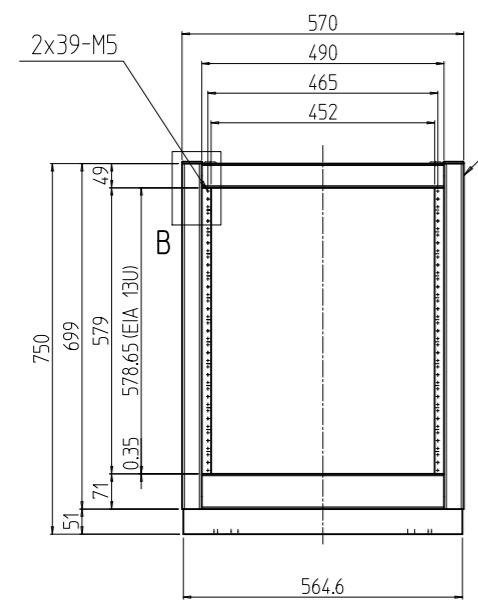

変更 REVISIONS			
回数 REV. MARK	日付 DATE	記事 CONTENTS	変更者 REVISED BY

1s	02	プレートセットV	RKO-0753PSV2**	[**]部 WG:「ホワイトグレイ」/N1:「ブラック」
1s	01	キャビネットラック	RKC-075E-53N#	[#]部 9:「シルバー」/1:「ブラック」
個数 QUANTITY	No.	製品名 PART NAME	型式 MODEL	仕上 FINISH
		単位 UNIT	設計 DESIGNED	検 CHECKED
		mm	承認 APPROVED	図 名
		1:15		TITLE 外観寸法(プレートセットV組込)
				品 名
				NAME RKCキャビネットラック
				型 式
				MODEL RKC-075E-53N#
				図 番
				DRAWING No. RKNC-351211