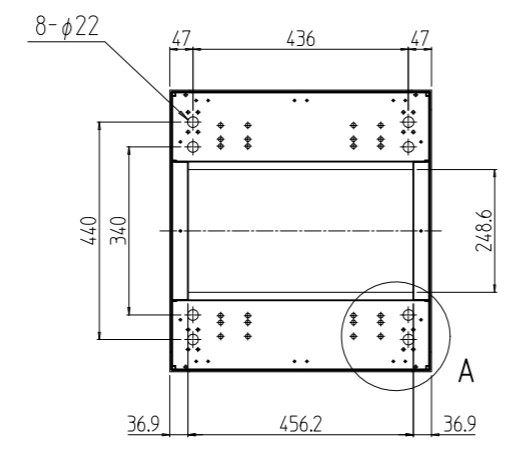

変更 REVISIONS			
回数 REV. MARK	日付 DATE	記事 CONTENTS	変更者 REVISED BY

1s	02	プレートセットV	RKO-0753PSV2**	[**]部 WG:「ホワイトグレイ」/N1:「ブラック」
1s	01	キャビネットラック	RKC-075E-53N#	[#]部 9:「シルバー」/1:「ブラック」
個数 QUANTITY	No.	製品名 PART NAME	型式 MODEL	仕上 FINISH
		単位 UNIT	設計 DESIGNED	検 CHECKED
		mm	承認 APPROVED	図 名
		1:15		TITLE 外観寸法(プレートセットV組込)
				品 名
				NAME RKCキャビネットラック
				型 式
				MODEL RKC-075E-53N#
				図 番
				DRAWING No. RKNC-351211