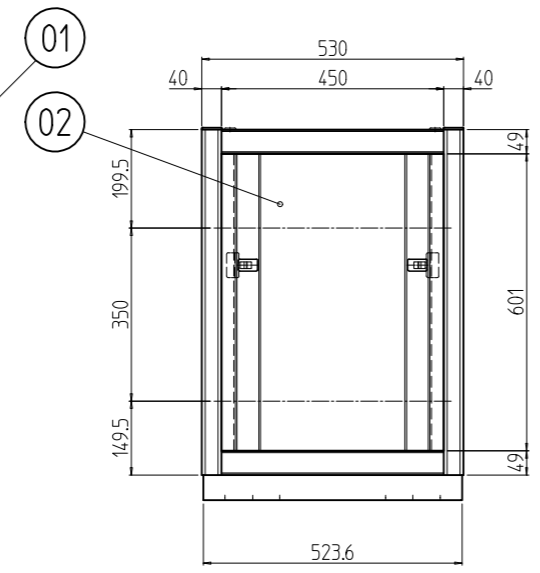

変更 REVISIONS			
回数 REV. MARK	日付 DATE	記事 CONTENTS	変更者 REVISED BY

1s	02	プレートセットV	RKO-0753PSV2**	[**]部 WG:「ホワイトグレイ」/N1:「ブラック」
1s	01	キャビネットラック	RKC-075E-53N#	[#]部 9:「シルバー」/1:「ブラック」
個数 QUANTITY	No.	製品名 PART NAME	型式 MODEL	仕上 FINISH
		単位 UNIT	設計 DESIGNED	検 CHECKED
		mm	承認 APPROVED	図 名
		1:15		TITLE 外観寸法(プレートセットV組込)
				品 名
				NAME RKCキャビネットラック
				型 式
				MODEL RKC-075E-53N#
				図 番
				DRAWING No. RKNC-351211