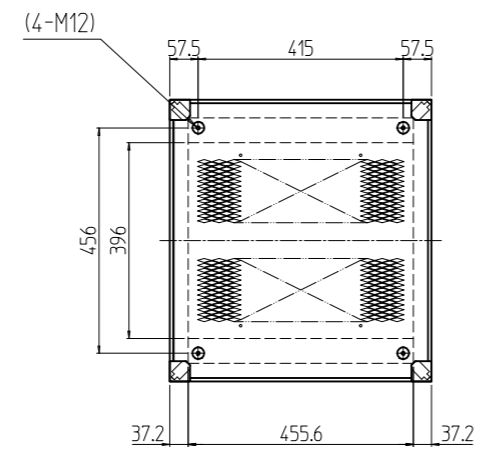

変更 REVISIONS			
回数 REV. MARK	日付 DATE	記事 CONTENTS	変更者 REVISED BY

1s	02	プレートセットV	RKO-0753PSV2**	[**]部 WG:「ホワイトグレイ」/N1:「ブラック」
1s	01	キャビネットラック	RKC-075E-53N#	[#]部 9:「シルバー」/1:「ブラック」
個数 QUANTITY	No.	製品名 PART NAME	型式 MODEL	仕上 FINISH
		単位 UNIT	設計 DESIGNED	検 CHECKED
		mm	承認 APPROVED	図 名
		1:15		TITLE 外観寸法(プレートセットV組込)
				品 名
				NAME RKCキャビネットラック
				型 式
				MODEL RKC-075E-53N#
				図 番
				DRAWING No. RKNC-351211